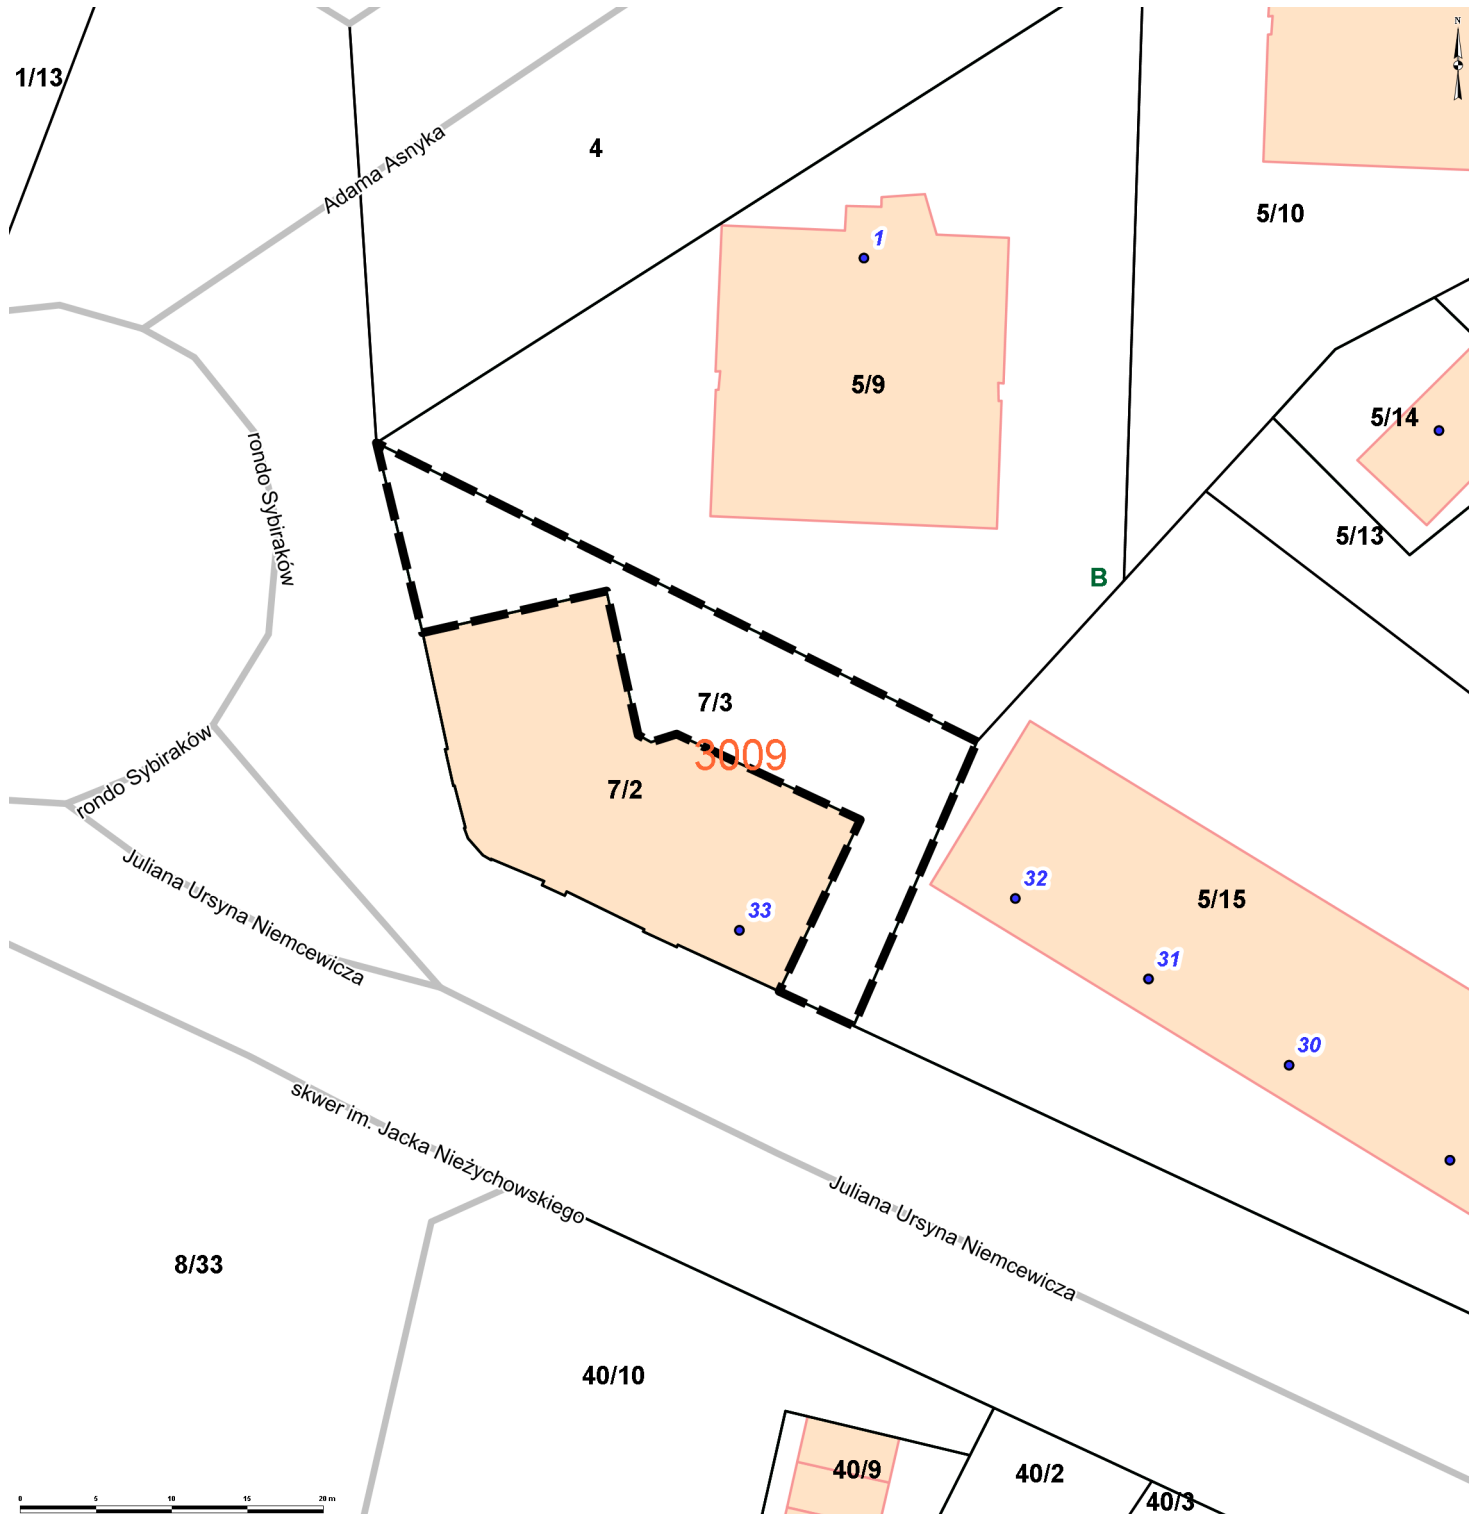

Temat: SIPMS - Szczecin

Skala: 1:500

Wspólrz dne rodka mapy: X: 5923866.6321 Y: 5470158.3607