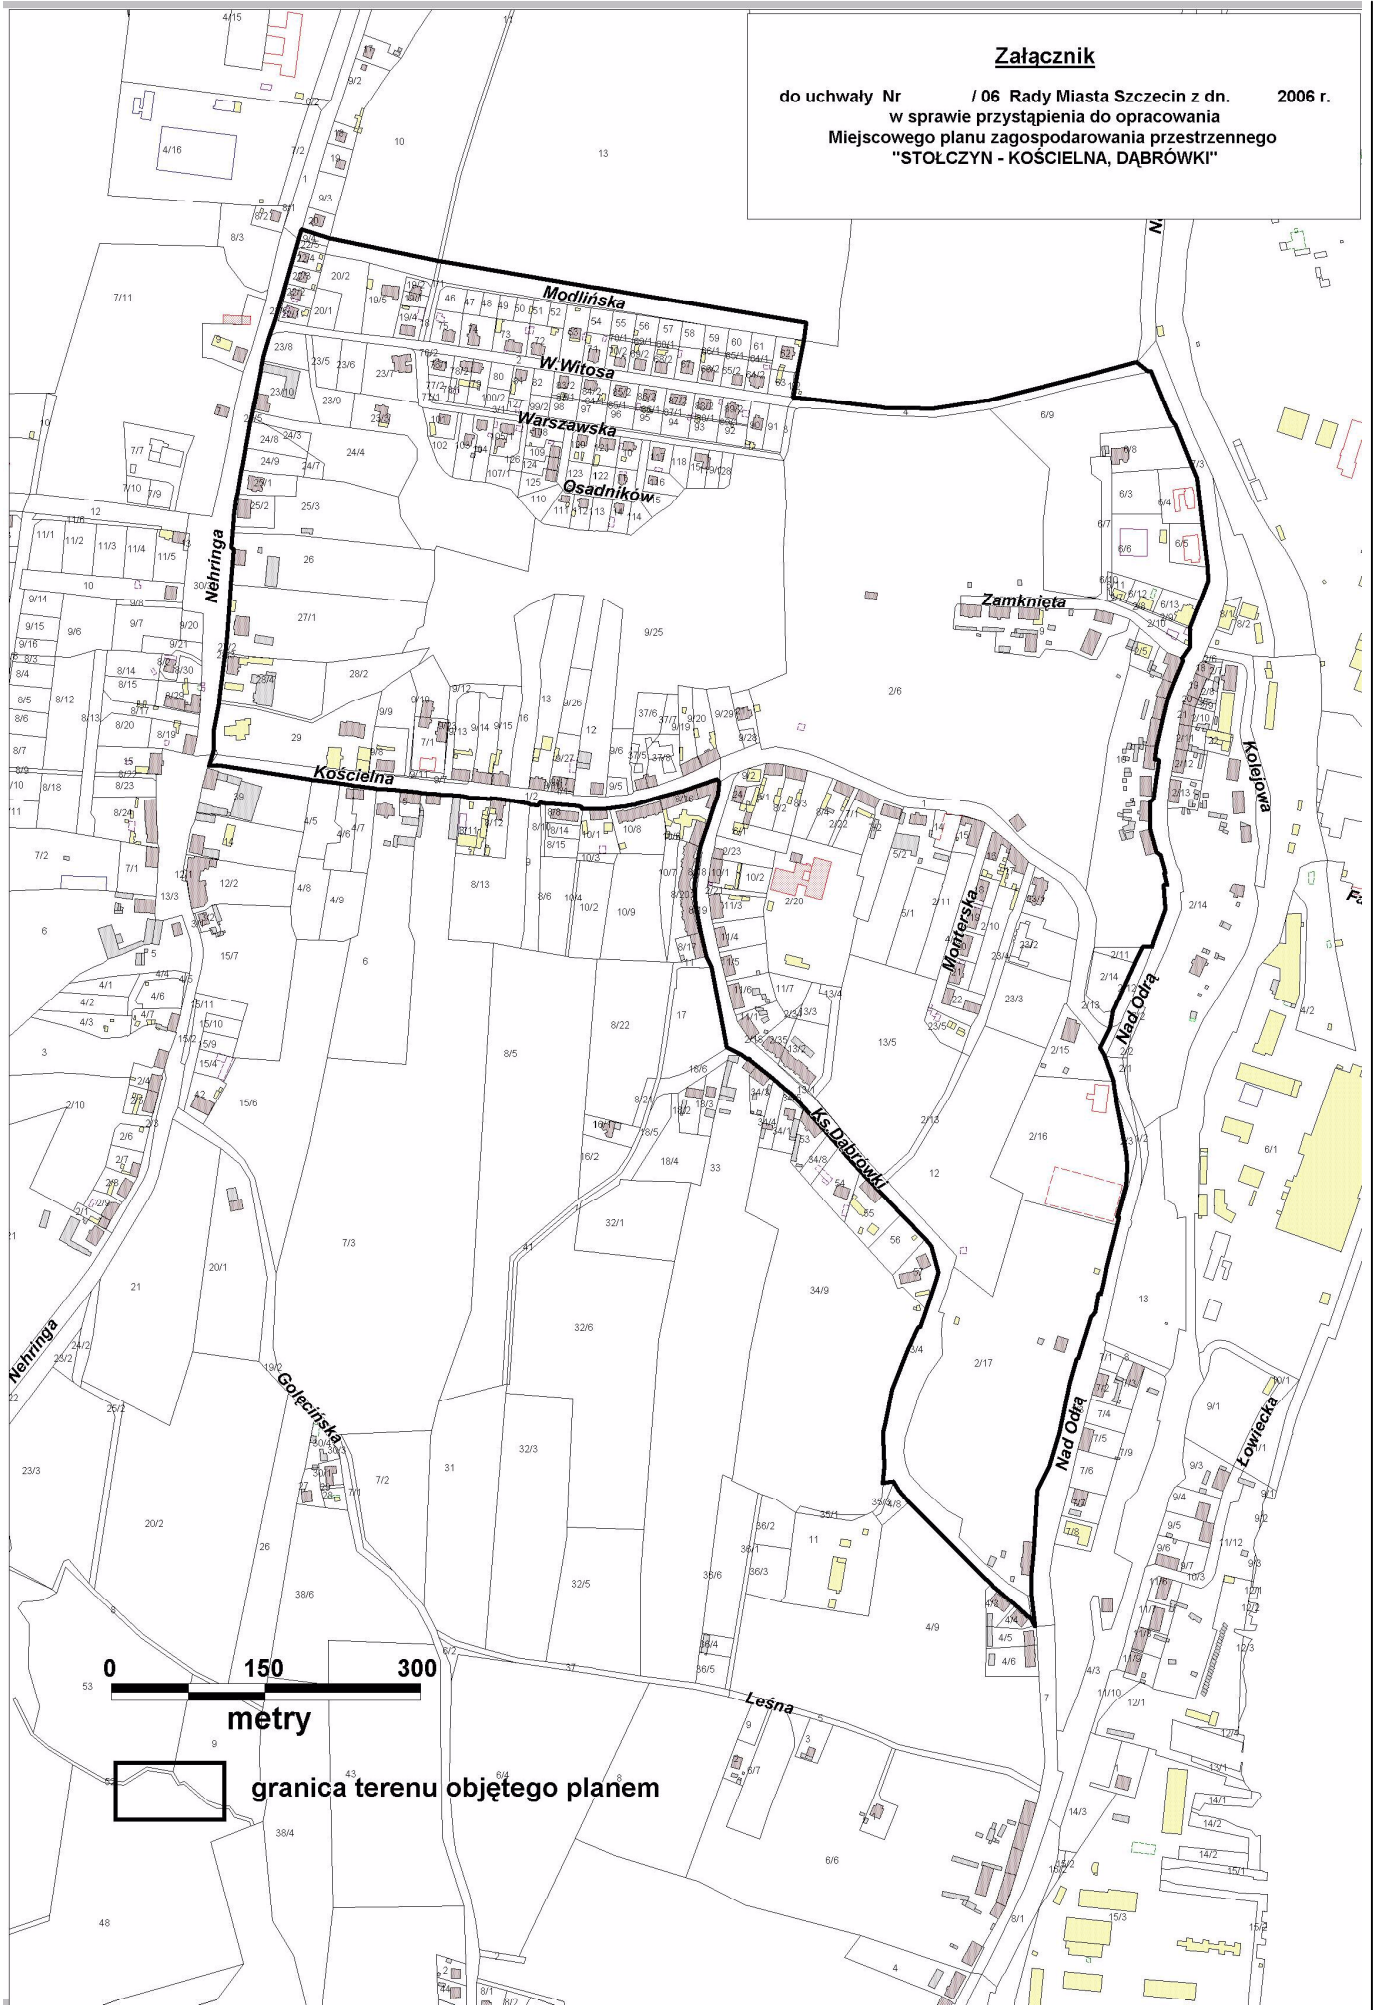

Załącznik

do uchwały Nr 1/06 Rady Miasta Szczecin z dn. 2006 r.
w sprawie przystąpienia do opracowania
Miejscowego planu zagospodarowania przestrzennego
"STOŁCZYN - KOŚCIELNA, DĄBRÓWKI"

metry

granica terenu objętego planem