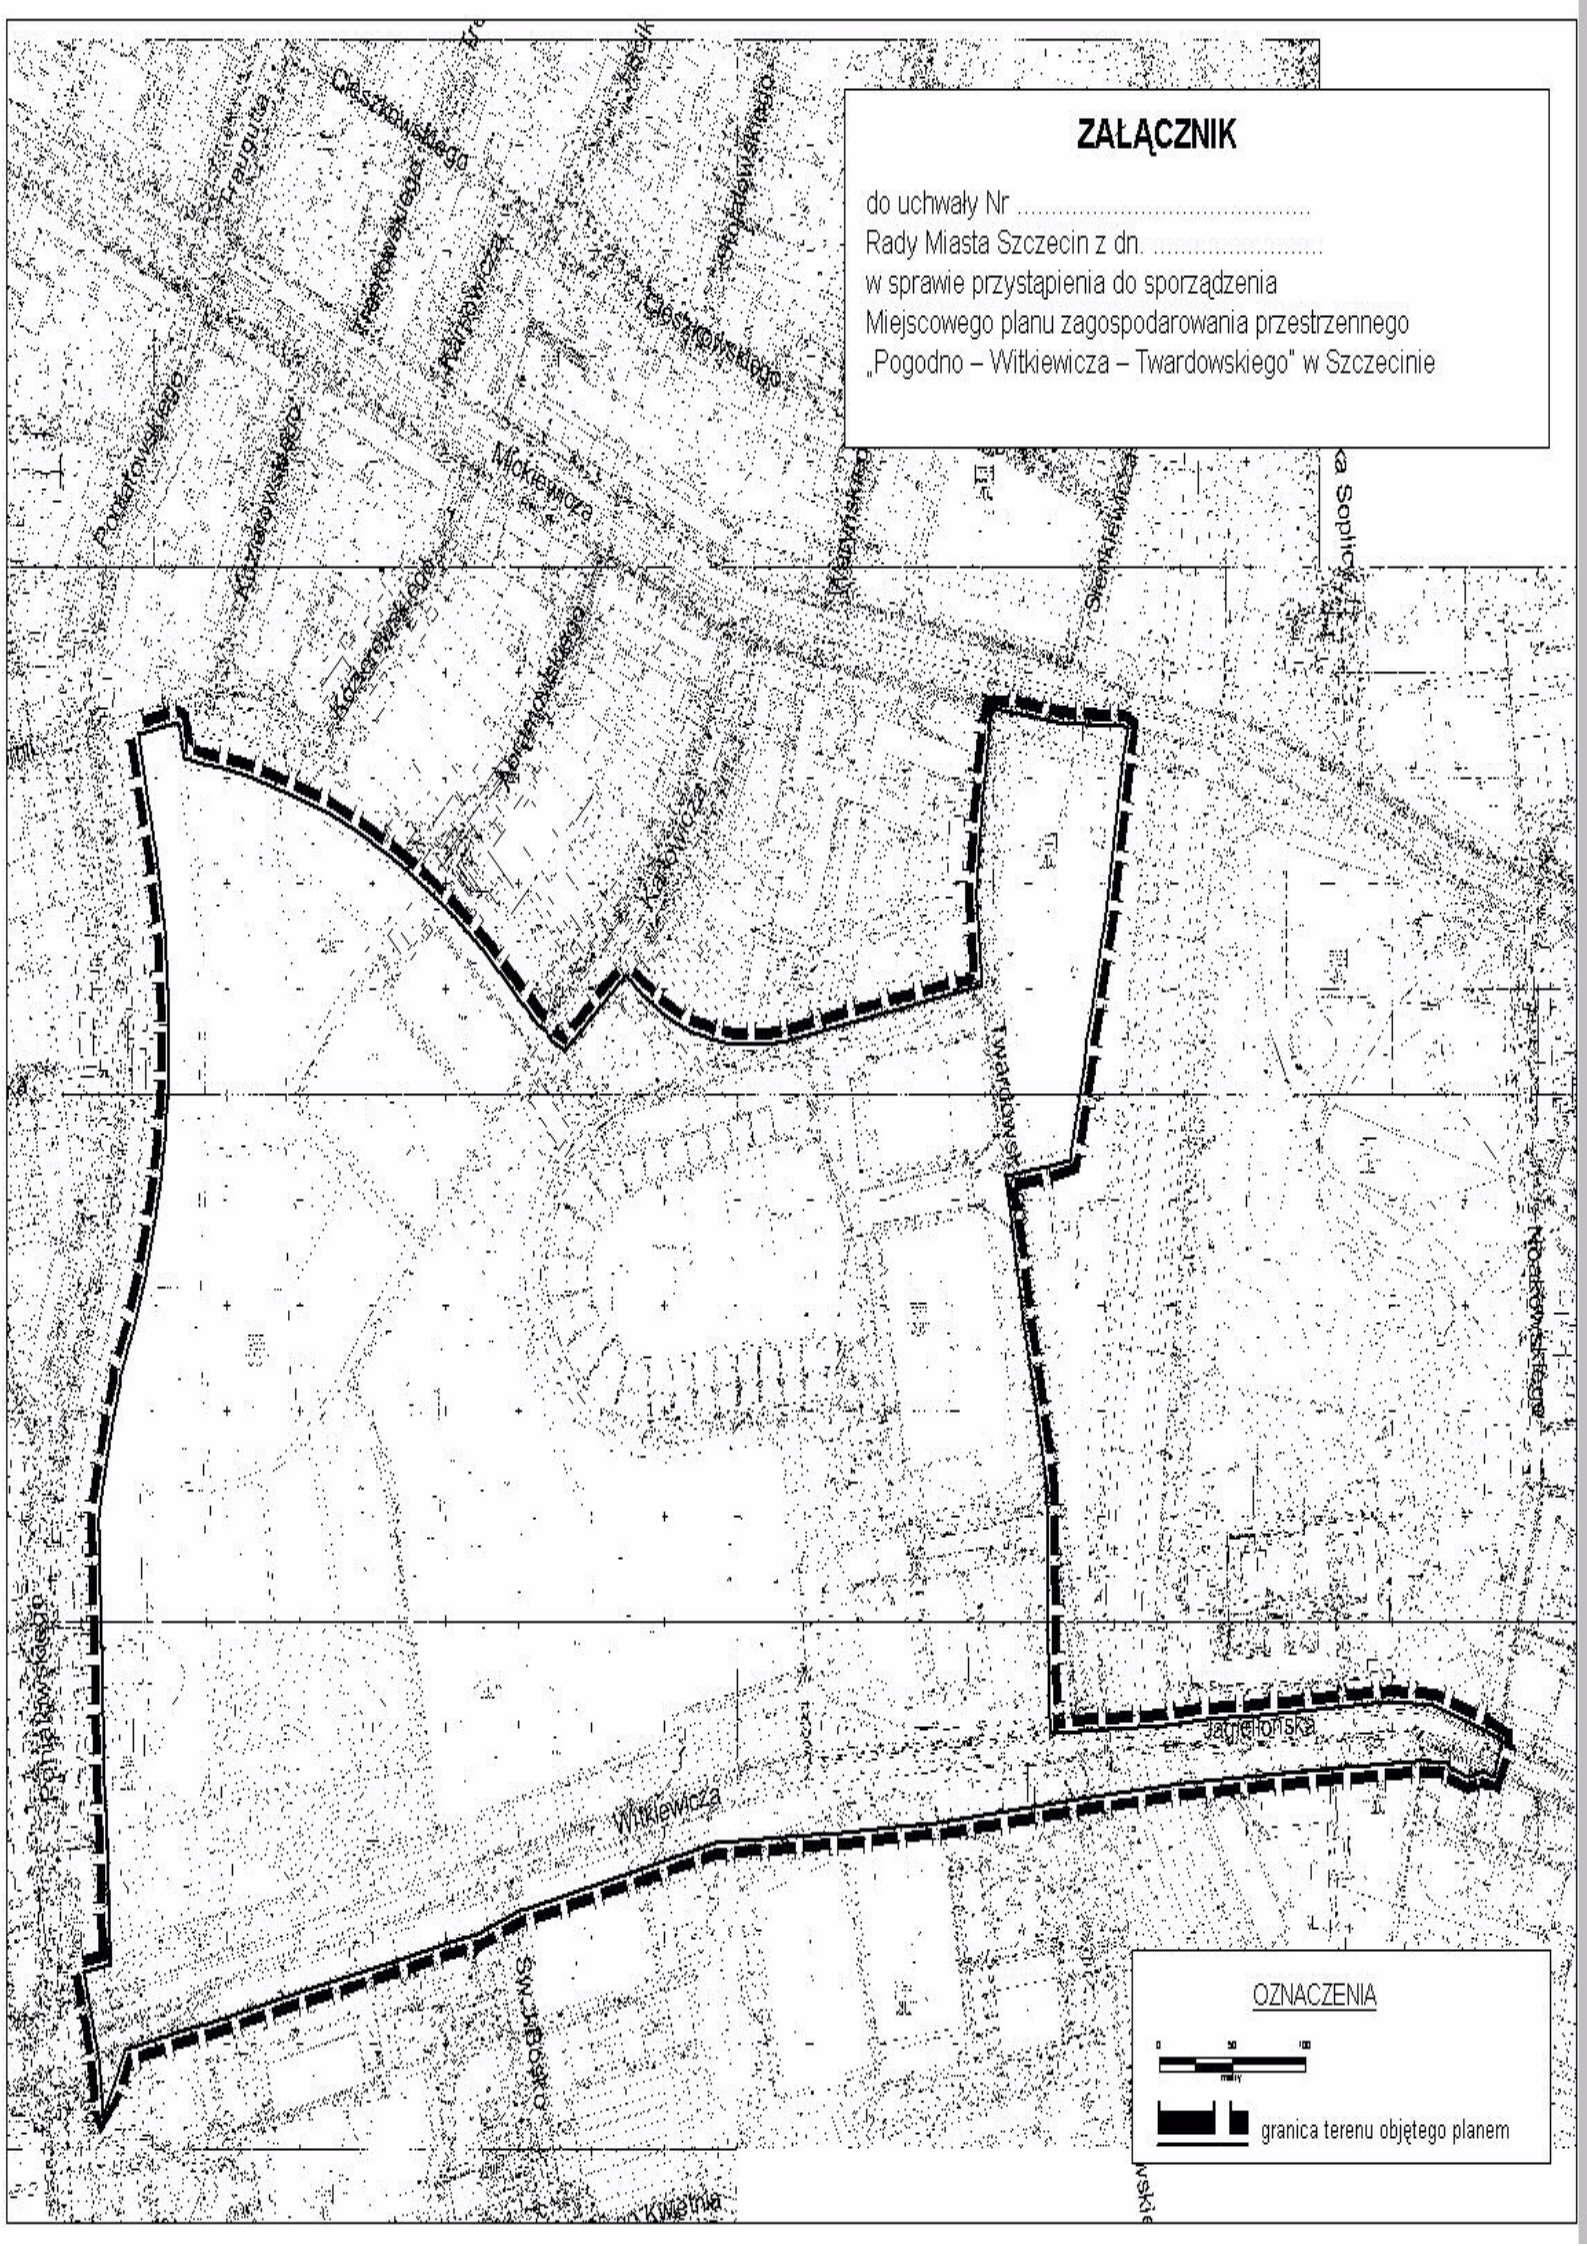

 granica terenu objętego planem

ZALĄCZNIK

do uchwały Nr
Rady Miasta Szczecin z dn.
w sprawie przystąpienia do sporządzenia
Miejscowego planu zagospodarowania przestrzennego
„Pogodno – Witkiewicza – Twardowskiego” w Szczecinie

OZNACZENIA

 granica terenu objętego planem

ZALĄCZNIK

do uchwały Nr
Rady Miasta Szczecin z dn.
w sprawie przystąpienia do sporządzenia
Miejscowego planu zagospodarowania przestrzennego
„Pogodno – Witkiewicza – Twardowskiego” w Szczecinie

OZNACZENIA

 granica terenu objętego planem