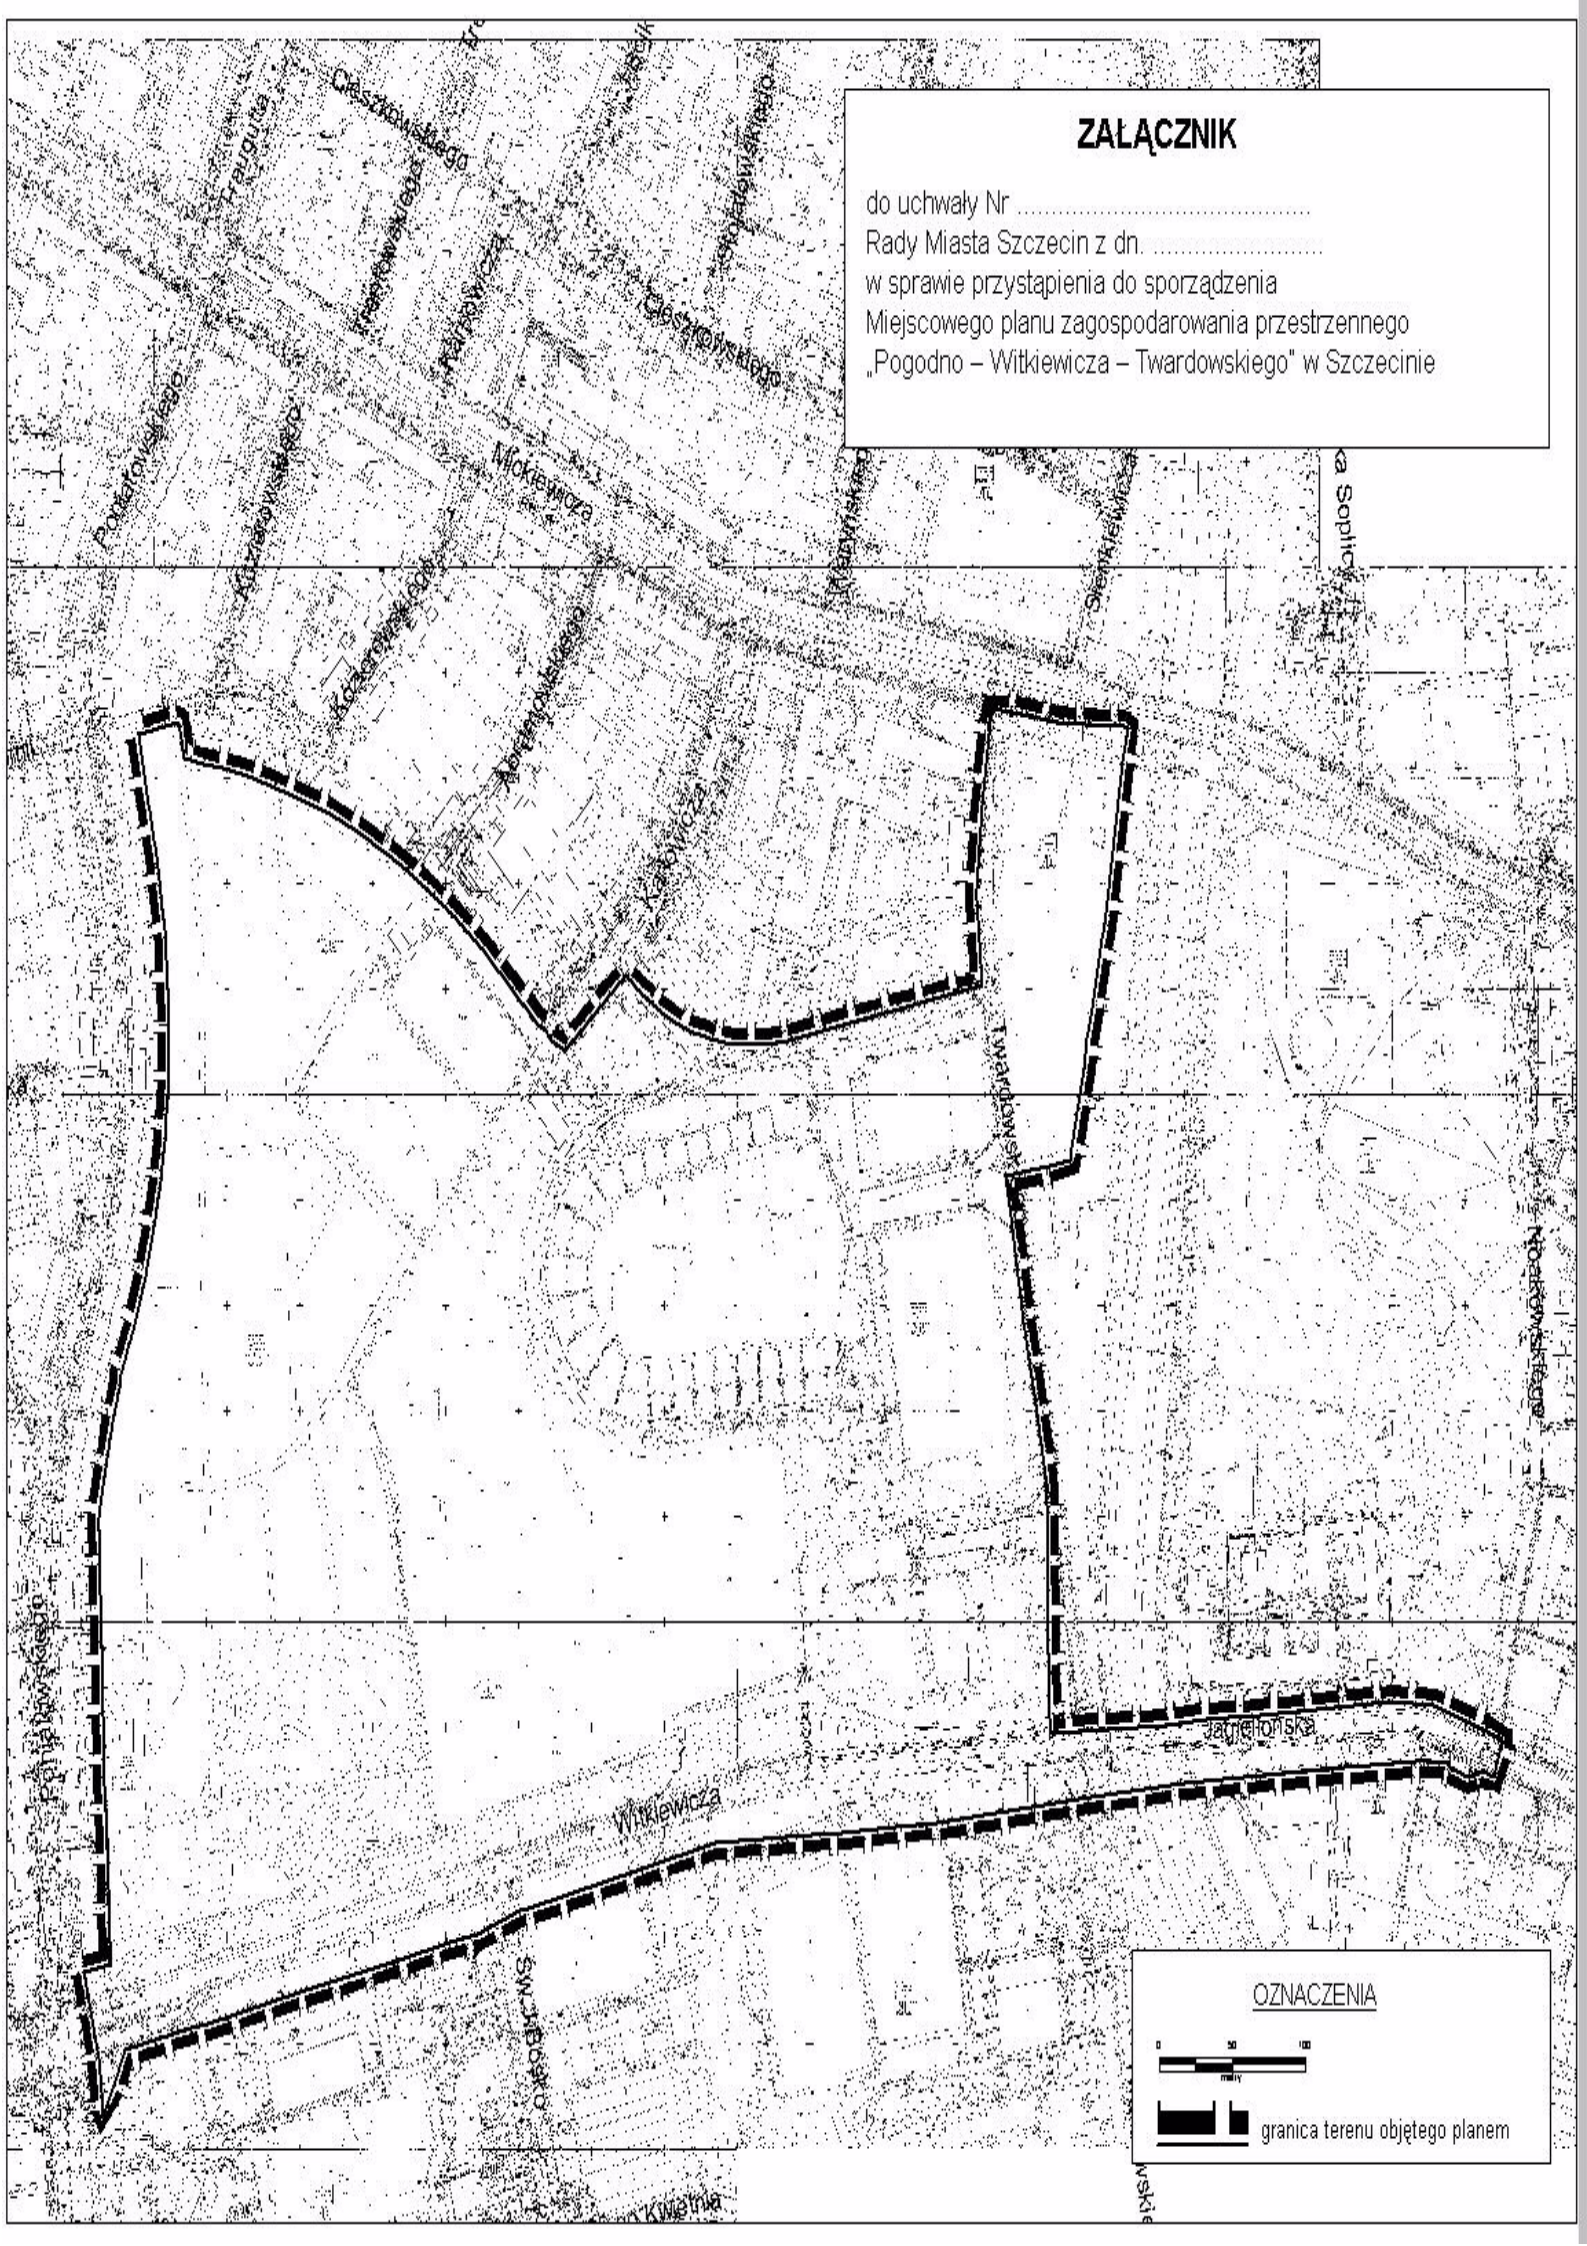

ZALĄCZNIK

do uchwały Nr .....
Rady Miasta Szczecin z dn. ....
w sprawie przystąpienia do sporządzenia
Miejscowego planu zagospodarowania przestrzennego
„Pogodno – Witkiewicza – Twardowskiego” w Szczecinie

OZNACZENIA

granica terenu objętego planem