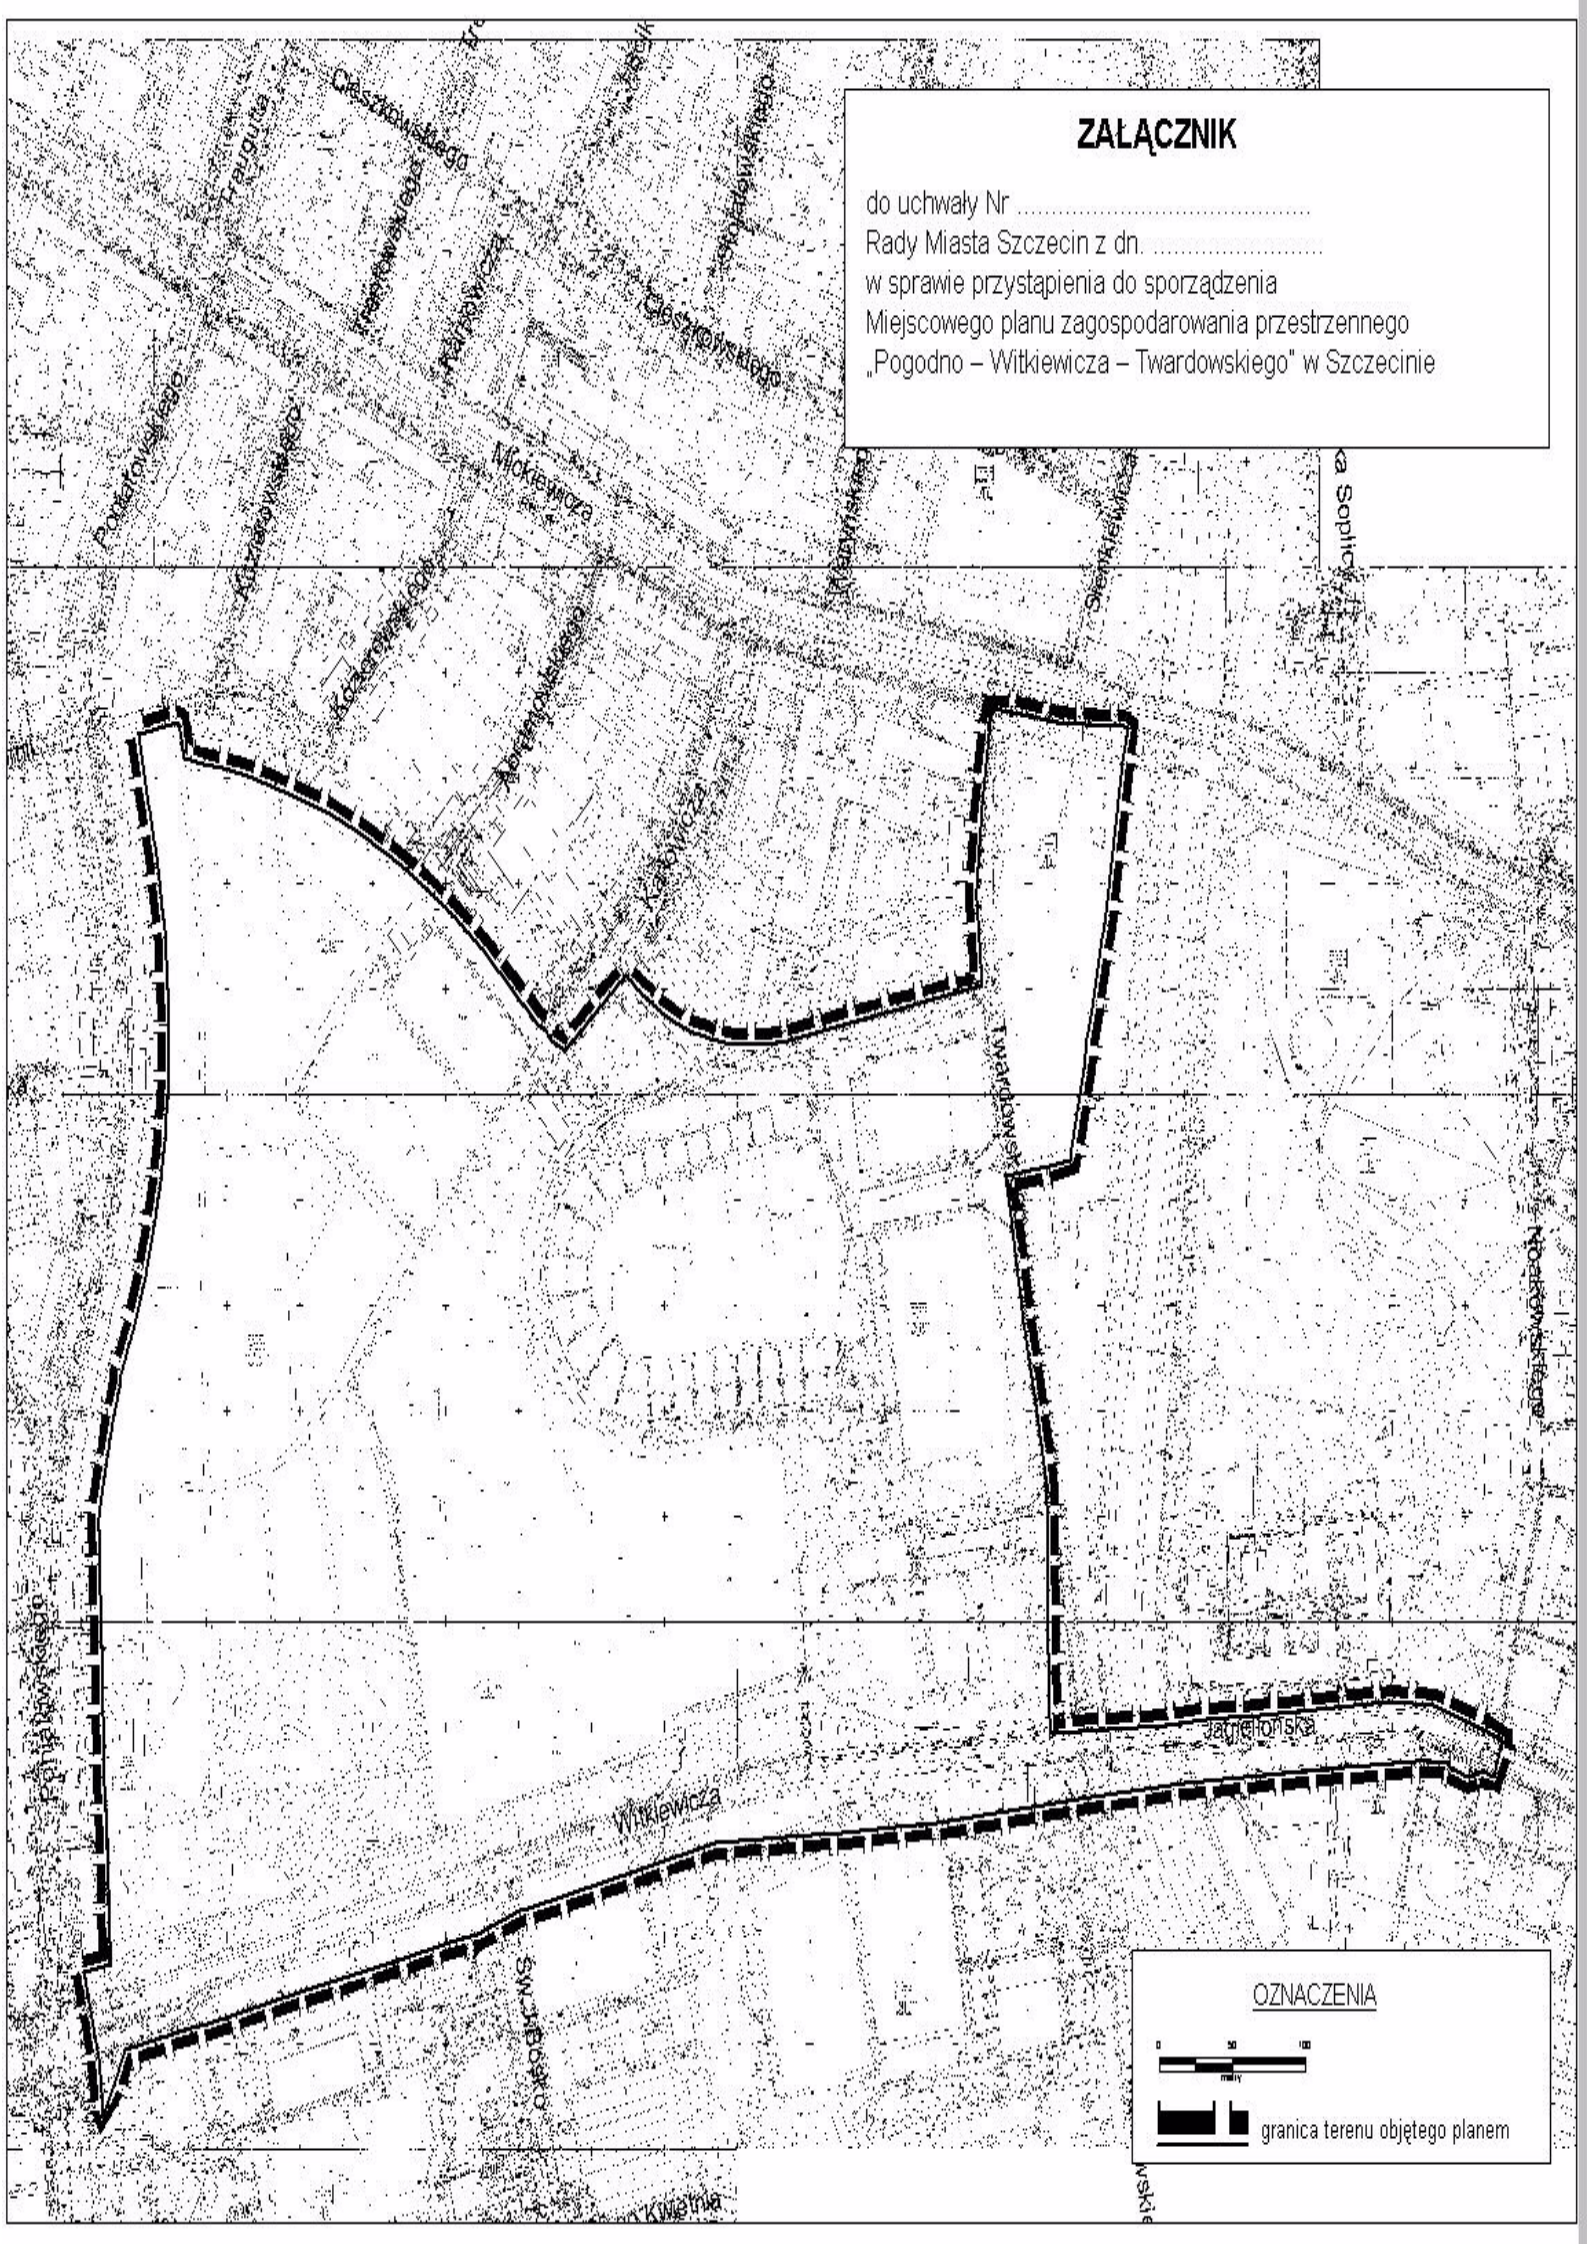

OZNACZENIA

 granica terenu objętego planem

ZALĄCZNIK

do uchwały Nr
Rady Miasta Szczecin z dn.
w sprawie przystąpienia do sporządzenia
Miejscowego planu zagospodarowania przestrzennego
„Pogodno – Witkiewicza – Twardowskiego” w Szczecinie

OZNACZENIA

 granica terenu objętego planem