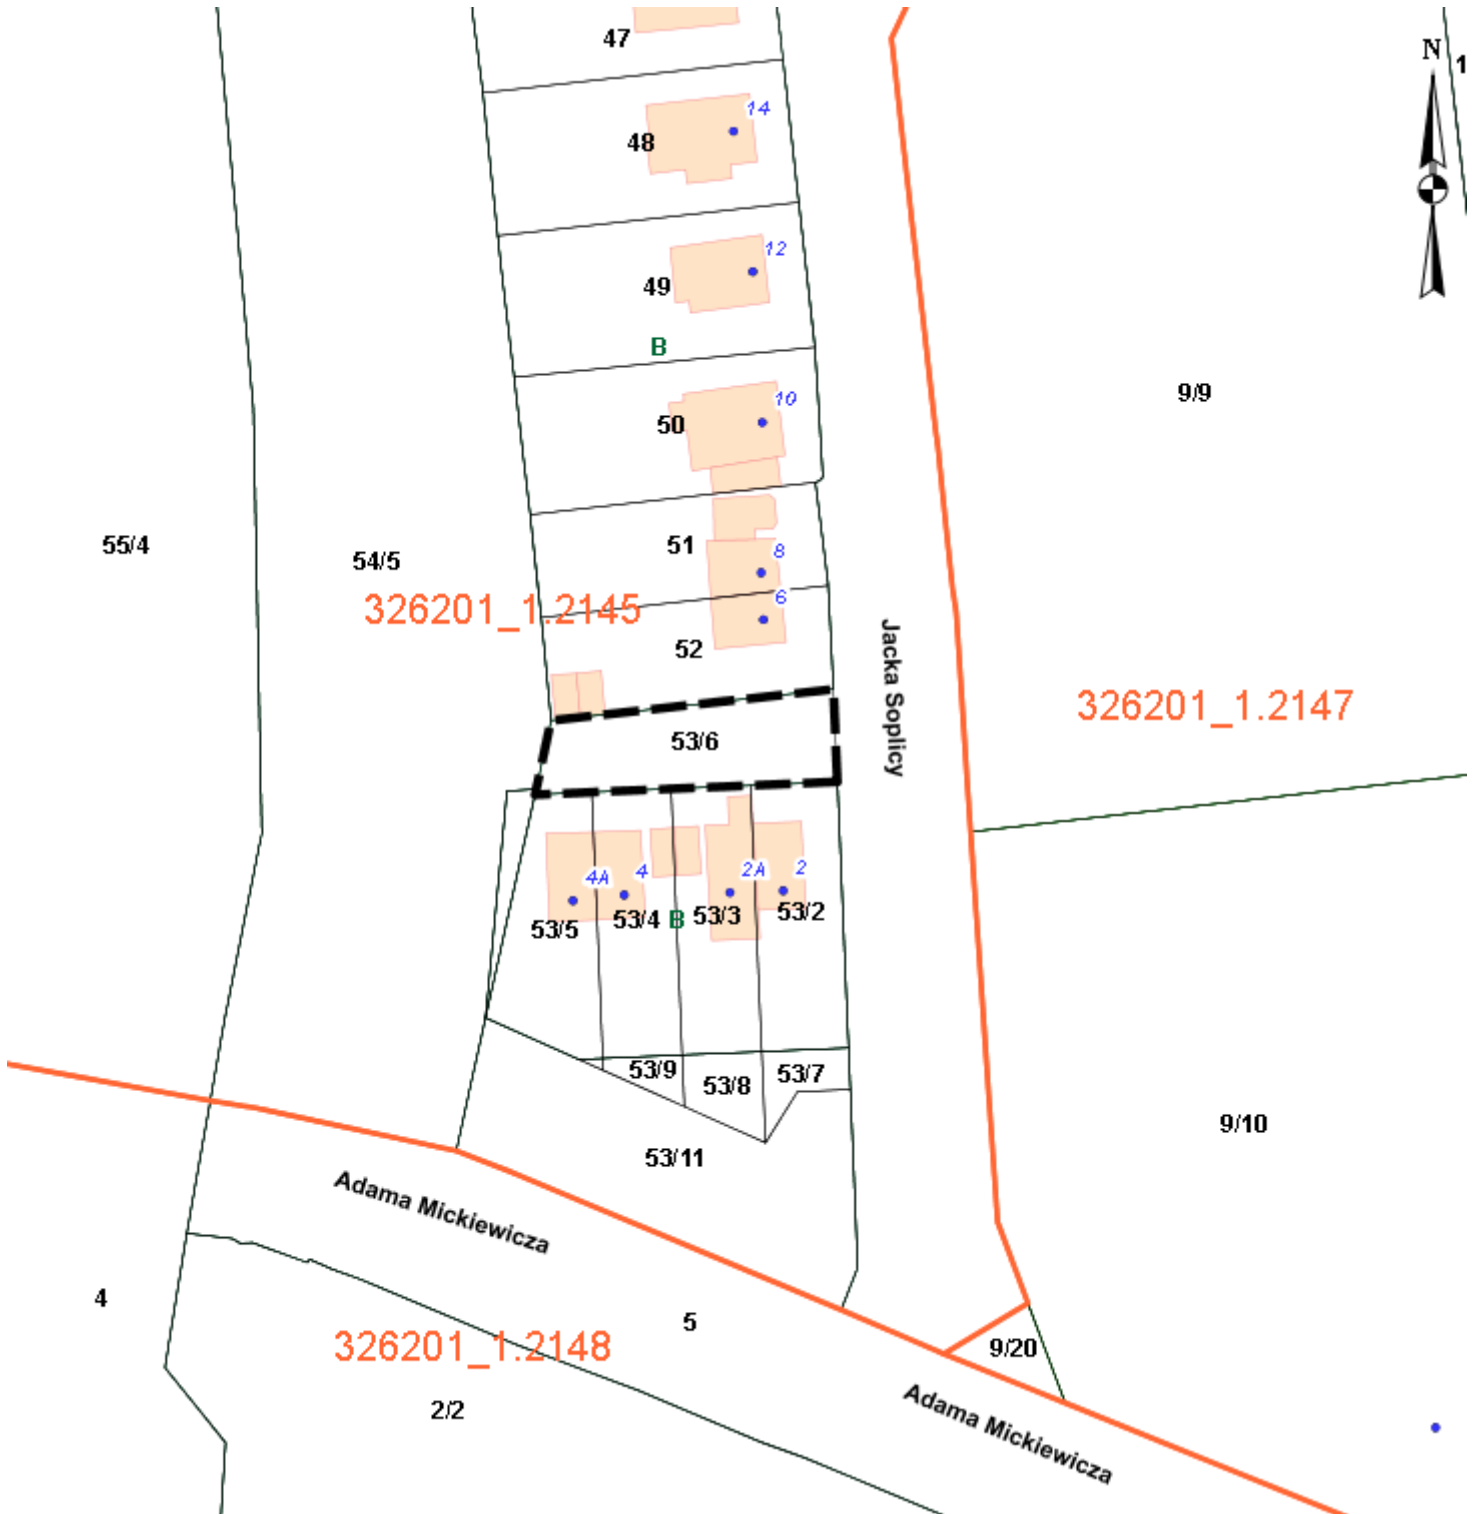

Temat: SIPMS - Szczecin

Skala: 1:1000

Wspólrz dne rodka mapy: X: 5923252.7851 Y: 5468529.8525