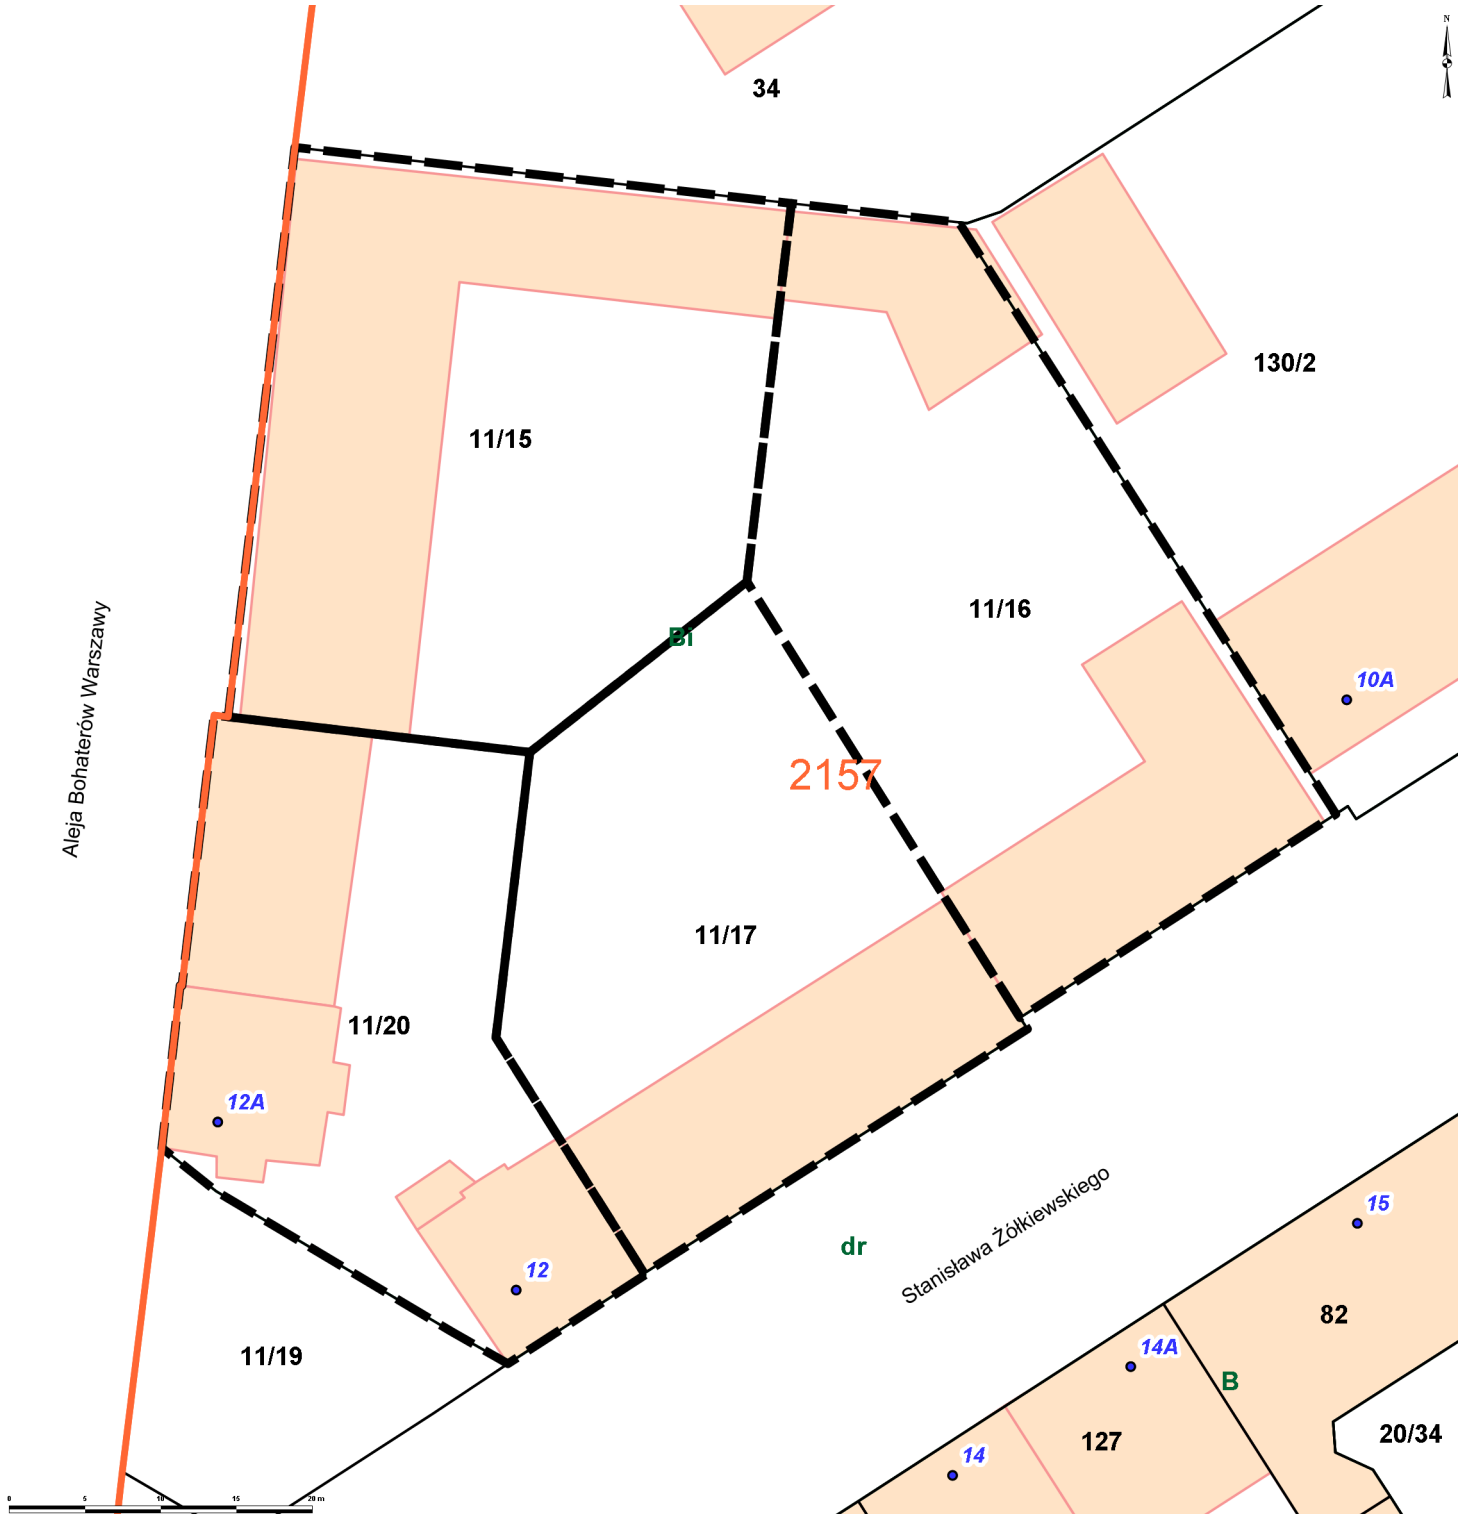

Temat: SIPMS - Szczecin

Skala: 1:500

Wspólrz dne rodka mapy: X: 5922060.4454 Y: 5468995.9298