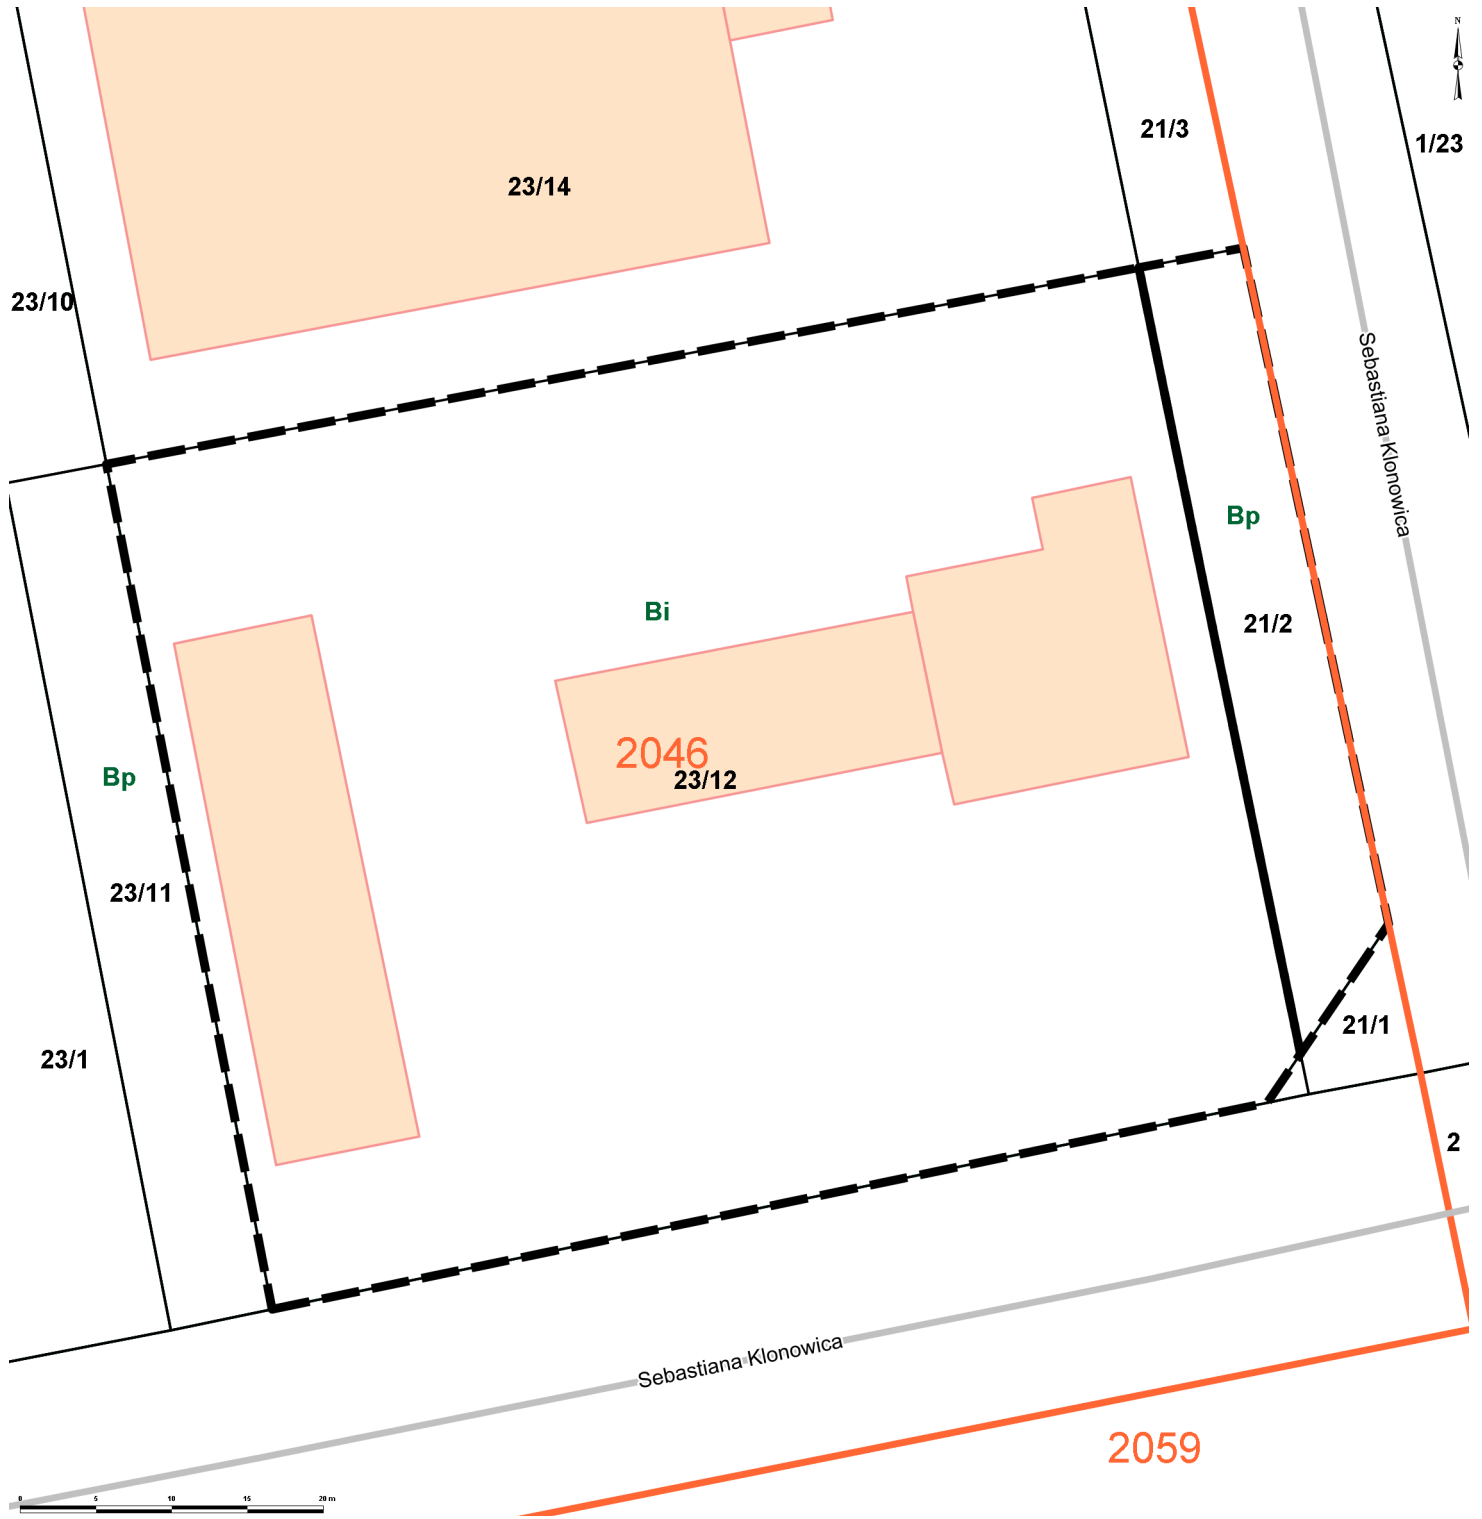

Temat: SIPMS - Szczecin

Skala: 1:500

Wspólrz dne rodka mapy: X: 5924371.8373 Y: 5466178.5794