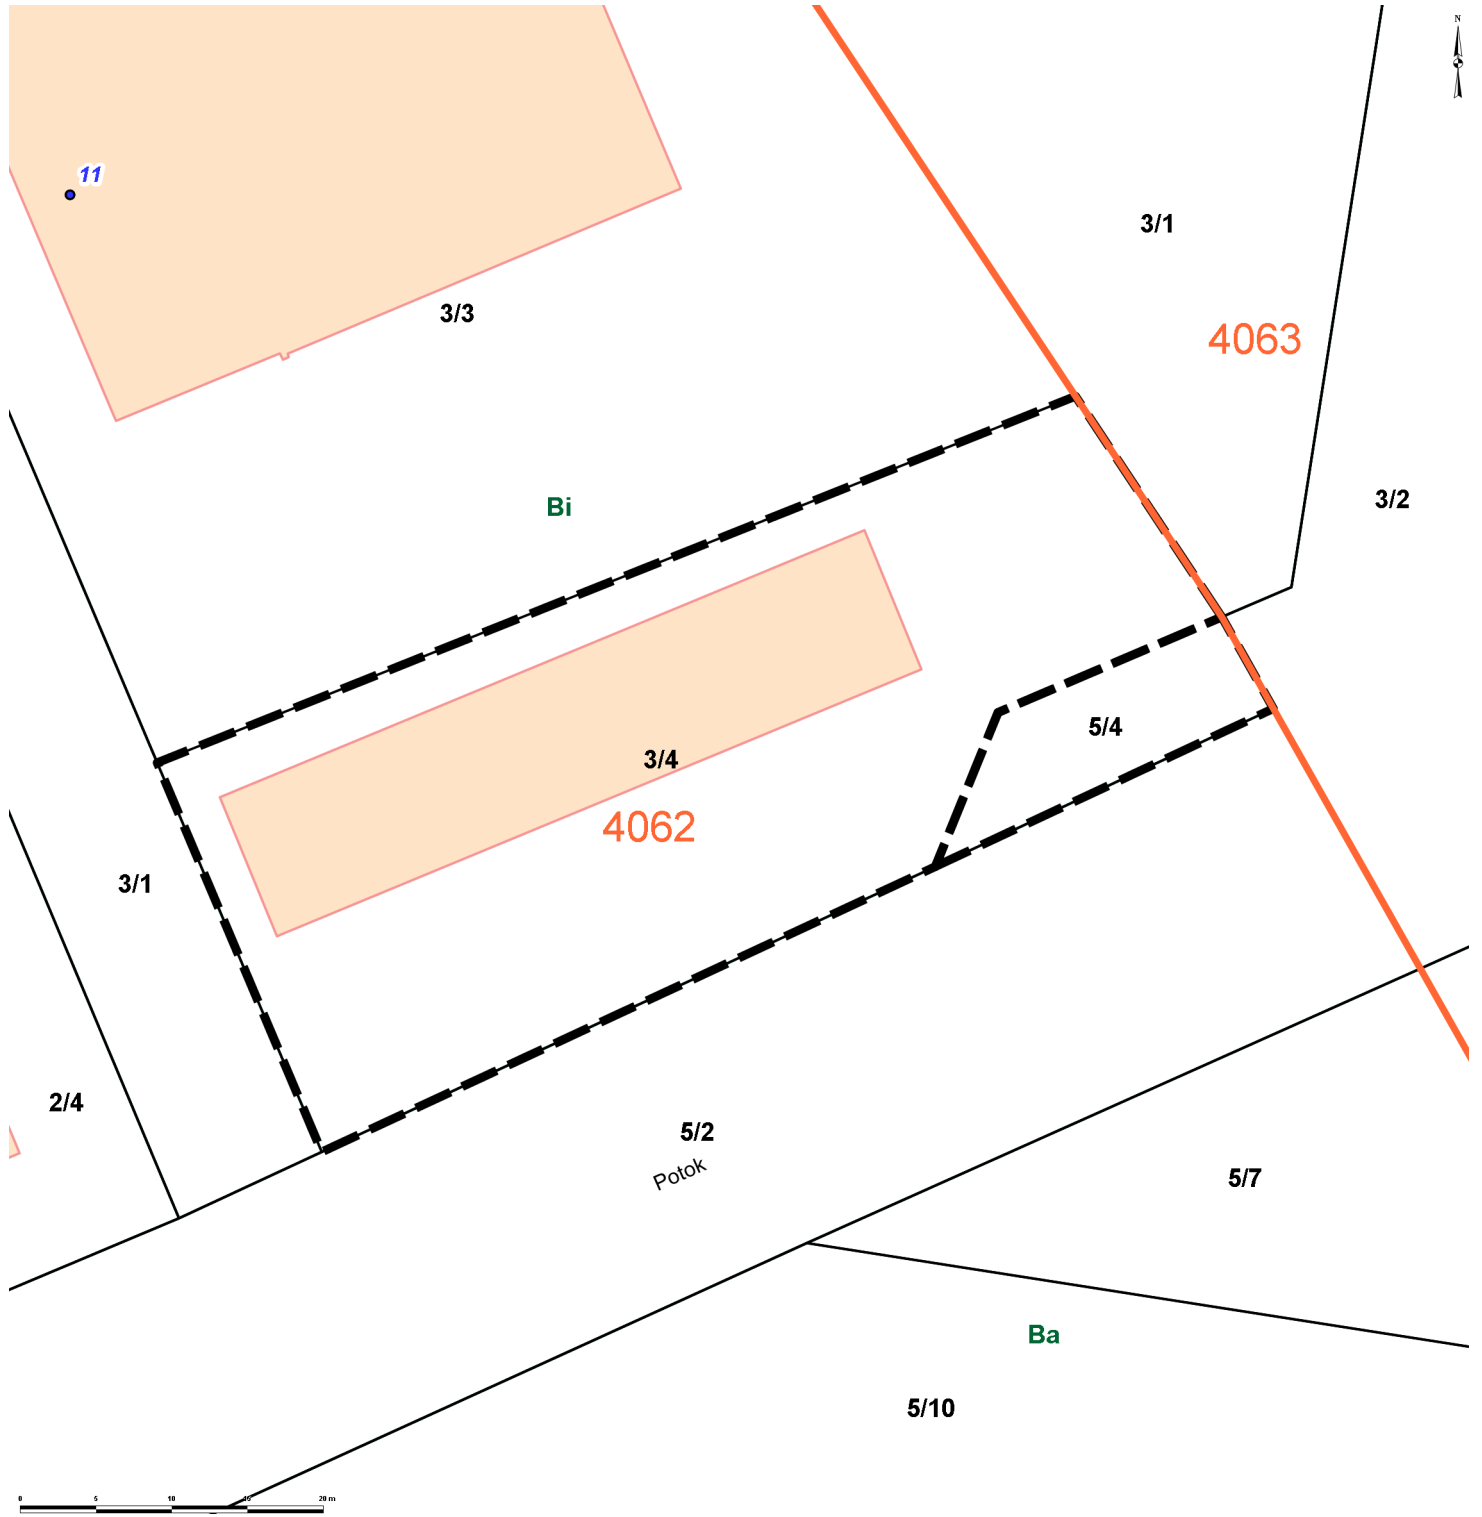

Temat: SIPMS - Szczecin

Skala: 1:500

Wspólrz dne rodka mapy: X: 5917399.2156 Y: 5478885.5325