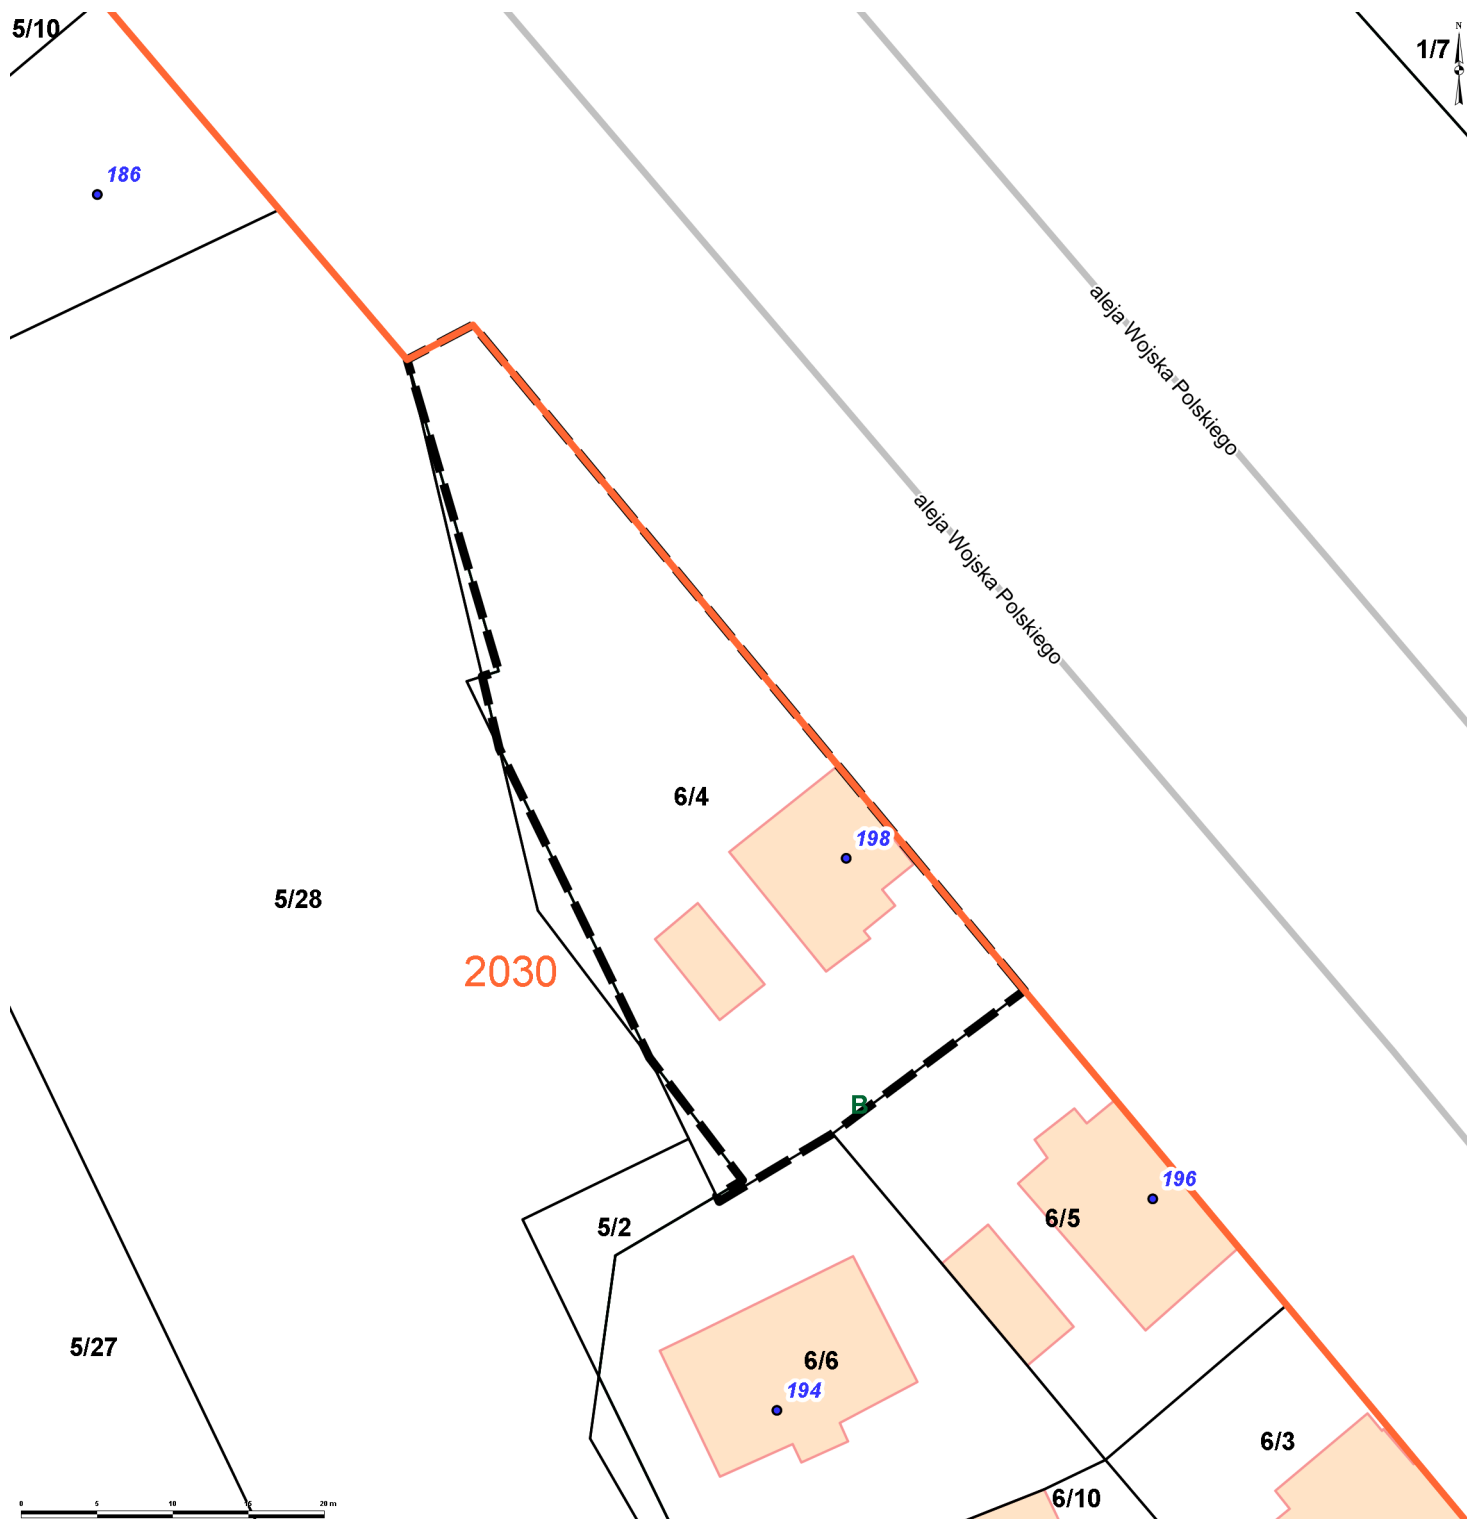

Temat: SIPMS - Szczecin

Skala: 1:500

Wspólrz dne rodka mapy: X: 5924807.6755 Y: 5467458.822