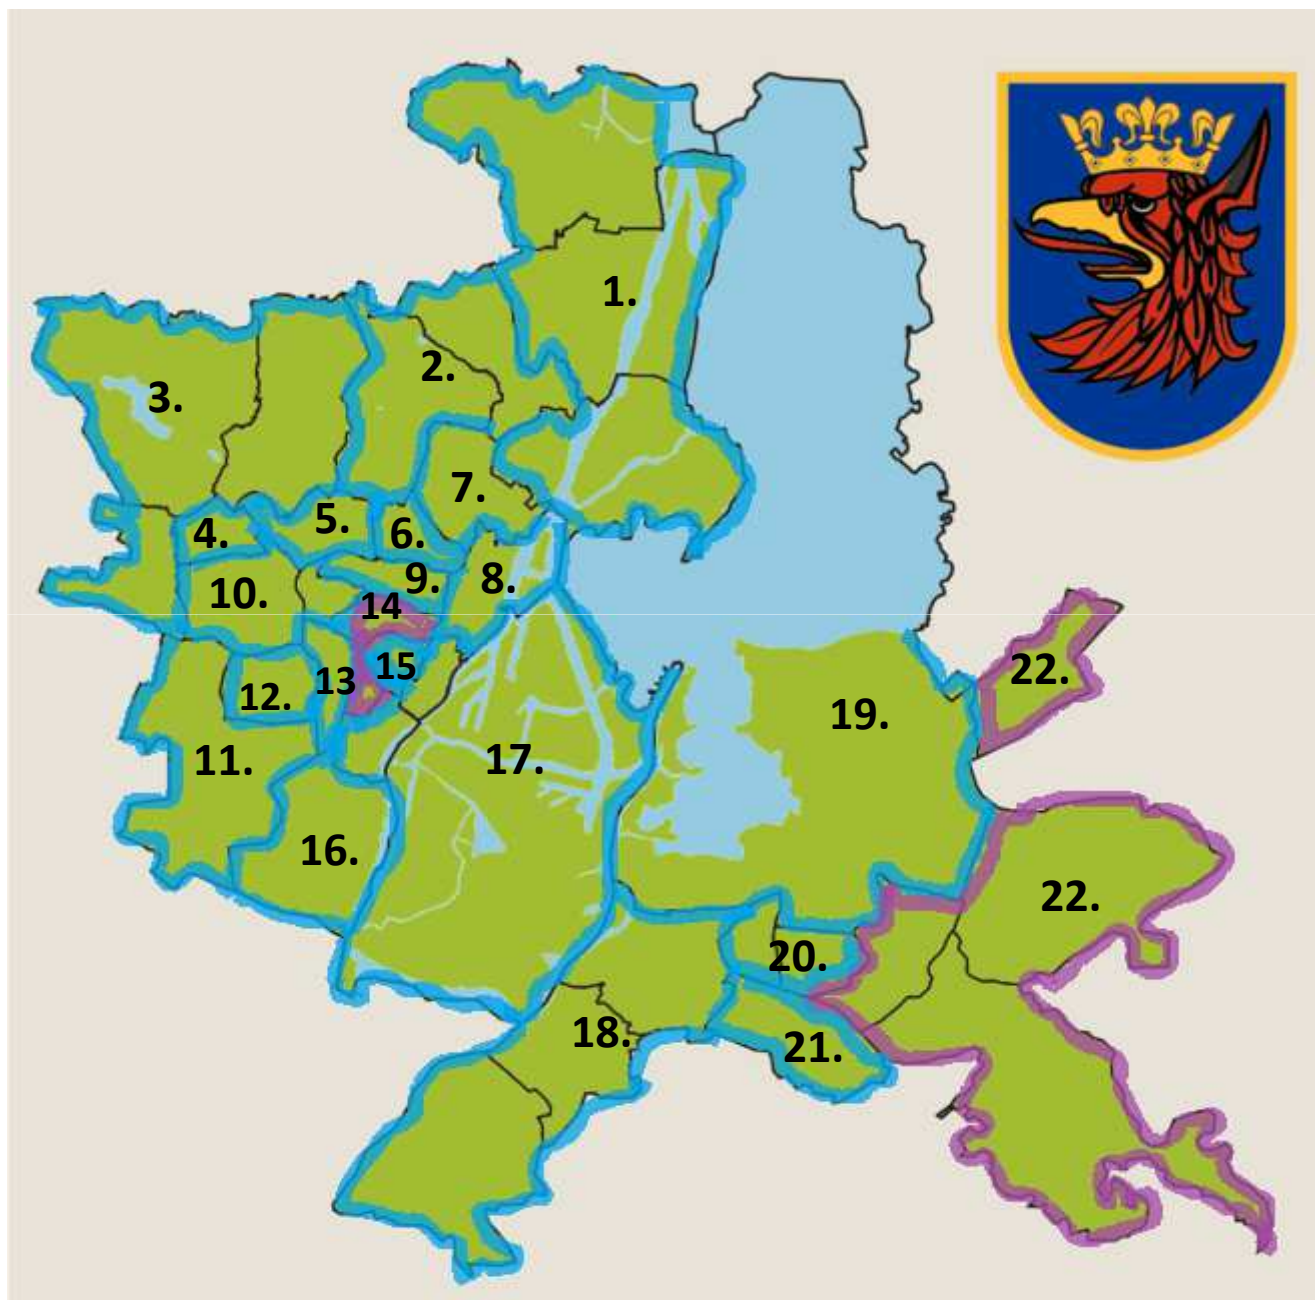

22 LOKALNE OBSZARY SBO. Kryterium podziału – ilość mieszkańców.

1. Skolwin, Stołczyn, Gołęcino-Goćław.
2. Bukowo, Warszewo.
3. Osów, Głęboke-Pilchowo, Krzekowo - Bezzecze.
4. Zawadzkiego – Klonowica.
5. Arkońskie – Niemierzyn.
6. Niebuszewo.
7. Żelechowa.
8. Drzetowo – Grabowo.
9. Niebuszewo - Bolinko.
10. Pogodno, Łęknó.
11. Gumieńce.
12. Świerczewo.
13. Turzyn
14. Śródmieście Północ, Śródmieście Zachód.
15. Centrum.
16. Pomorzany.
17. Stare Miasto, Nowe Miasto, Międzyodrze – Wyspa Pucka.
18. Żydowce – Klucz, Podjuchy, Zdroje.
19. Dąbie.
20. Słoneczne, Majowe.
21. Bukowe – Klęskowo.
22. Płonia – Śmierdnica – Jezierzyce, Kijewo, Wielgowo – Sławocieszce – Zdunowo, Załom – Kasztanowe.

ILOŚĆ MIESZKAŃCÓW W OBSZARACH

dane na podstawie Bazy Ewidencji Mieszkańców z dnia 24.01.2019

1.

Skolwin – 3 083
Stołczyn – 4 234
Gołęcino - Goćław – 3 097
Razem: 10 414

2.

Bukowo – 4 718
Warszewo – 11 201
Razem: 15 919

7.

Żelechowa
14 790

8.

Drzetowo - Grabowo
15 641

9.

Niebuszewo - Bolinko
20 661

10.

Pogodno 23 898
Łęknio – 3 226
Razem: 27 124

17.

Stare Miasto – 4 882
Nowe Miasto – 8 665
Międzyodrze –
Wyspa Pucka – 903
Razem: 14 450

19.

Dąbie – 12 878
12 986

22.

Wielgowo – Sławocieszce –
Zdunowo – 3 939
Płonia – Śmierdnica – Jezierzycy
– 4 130
Kijewo – 3 480
Załom – Kasztanowe – 3 522
Razem: 15 038