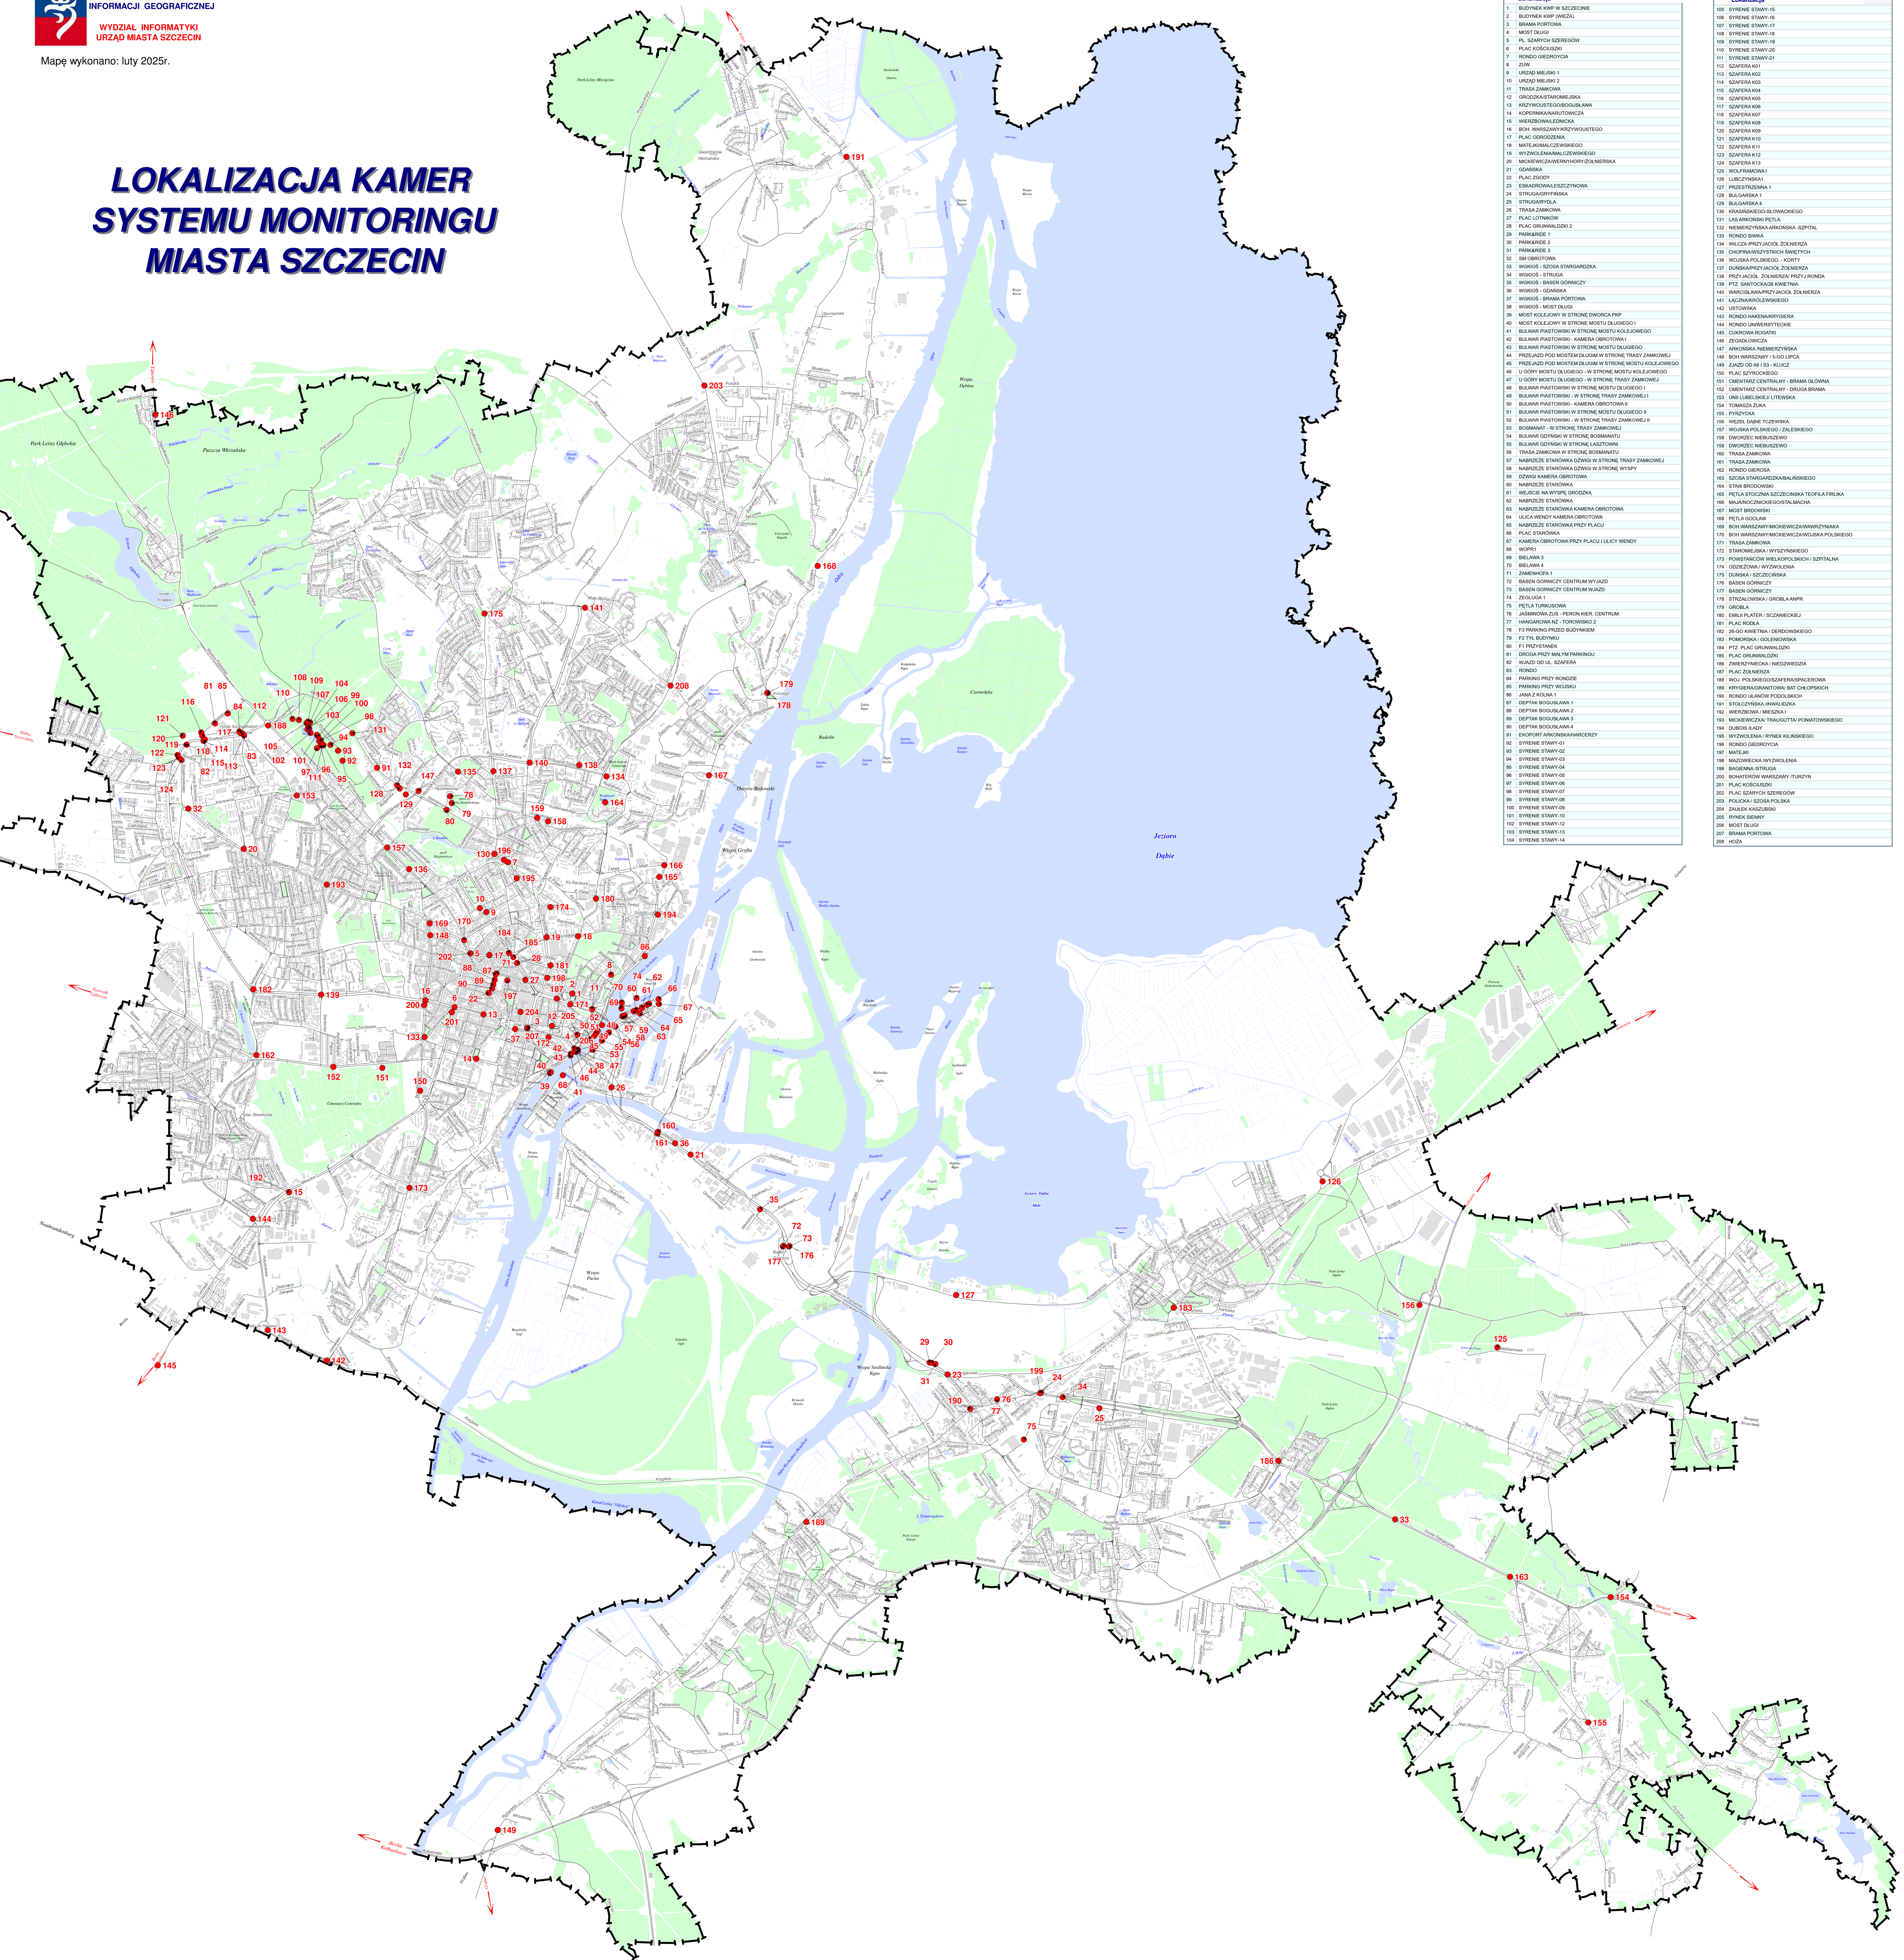

LOKALIZACJA KAMER SYSTEMU MONITORINGU MIASTA SZCZECIN