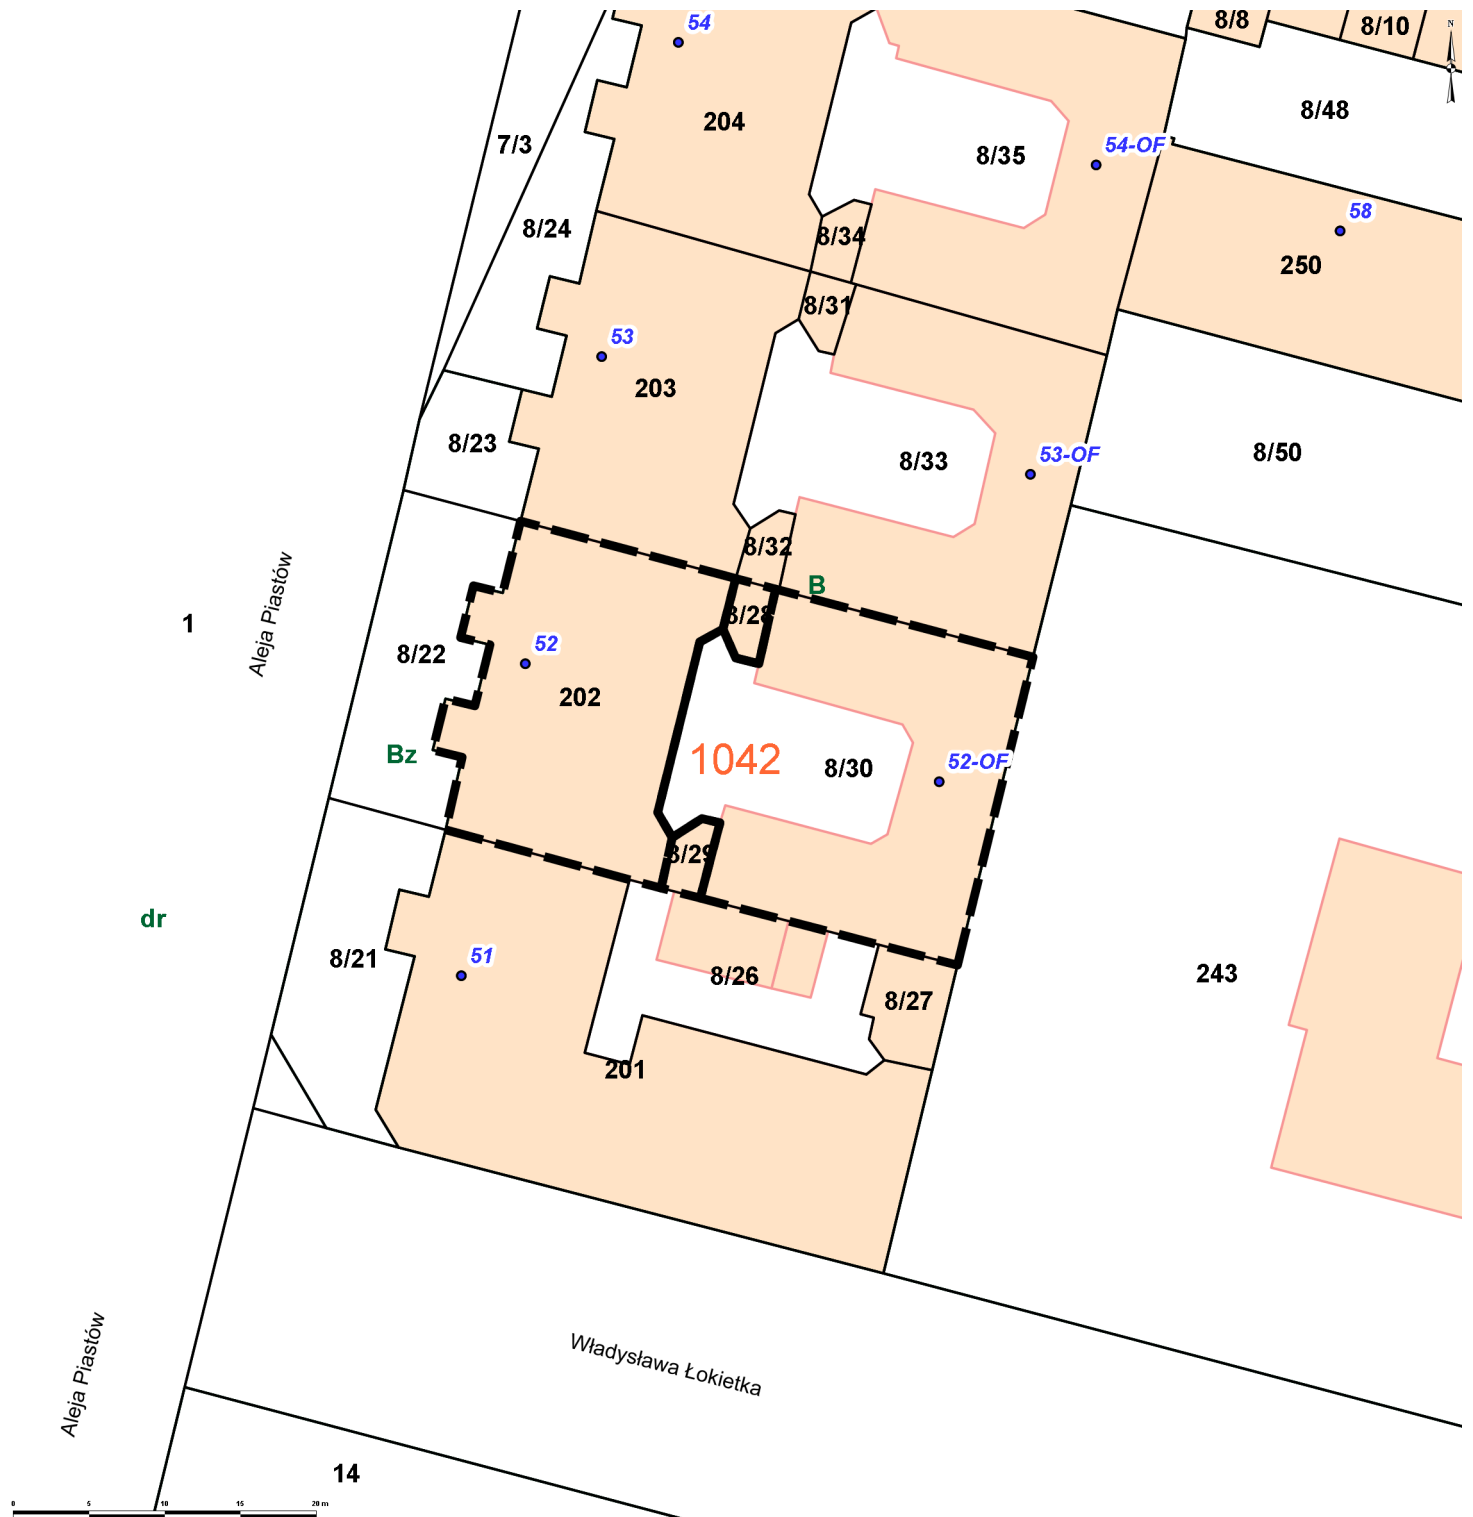

Temat: SIPMS - Szczecin

Skala: 1:500

Wspórzr dne rodka mapy: X: 5921761.1747 Y: 5469301.4472