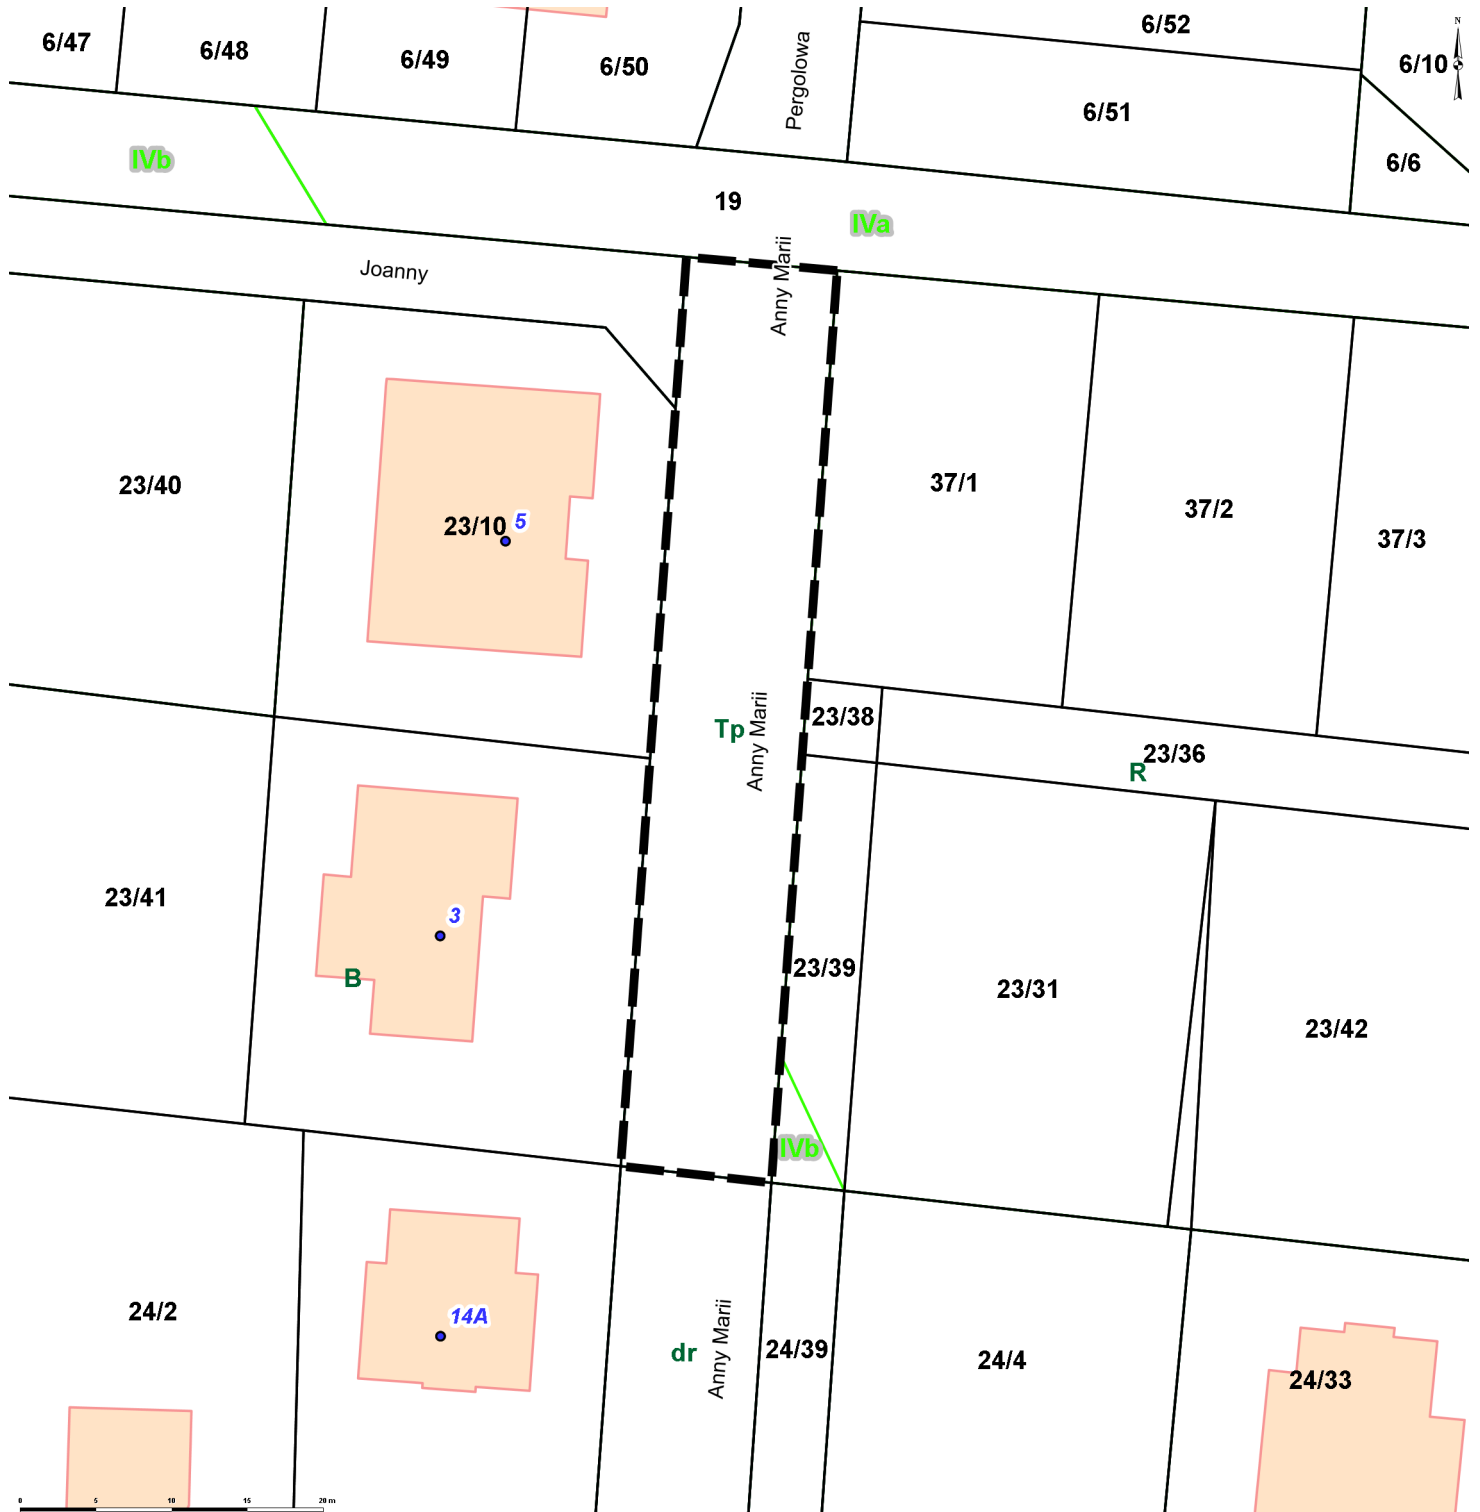

Temat: SIPMS - Szczecin

Skala: 1:500

Wspólrz dne rodka mapy: X: 5924306.4831 Y: 5465342.2617