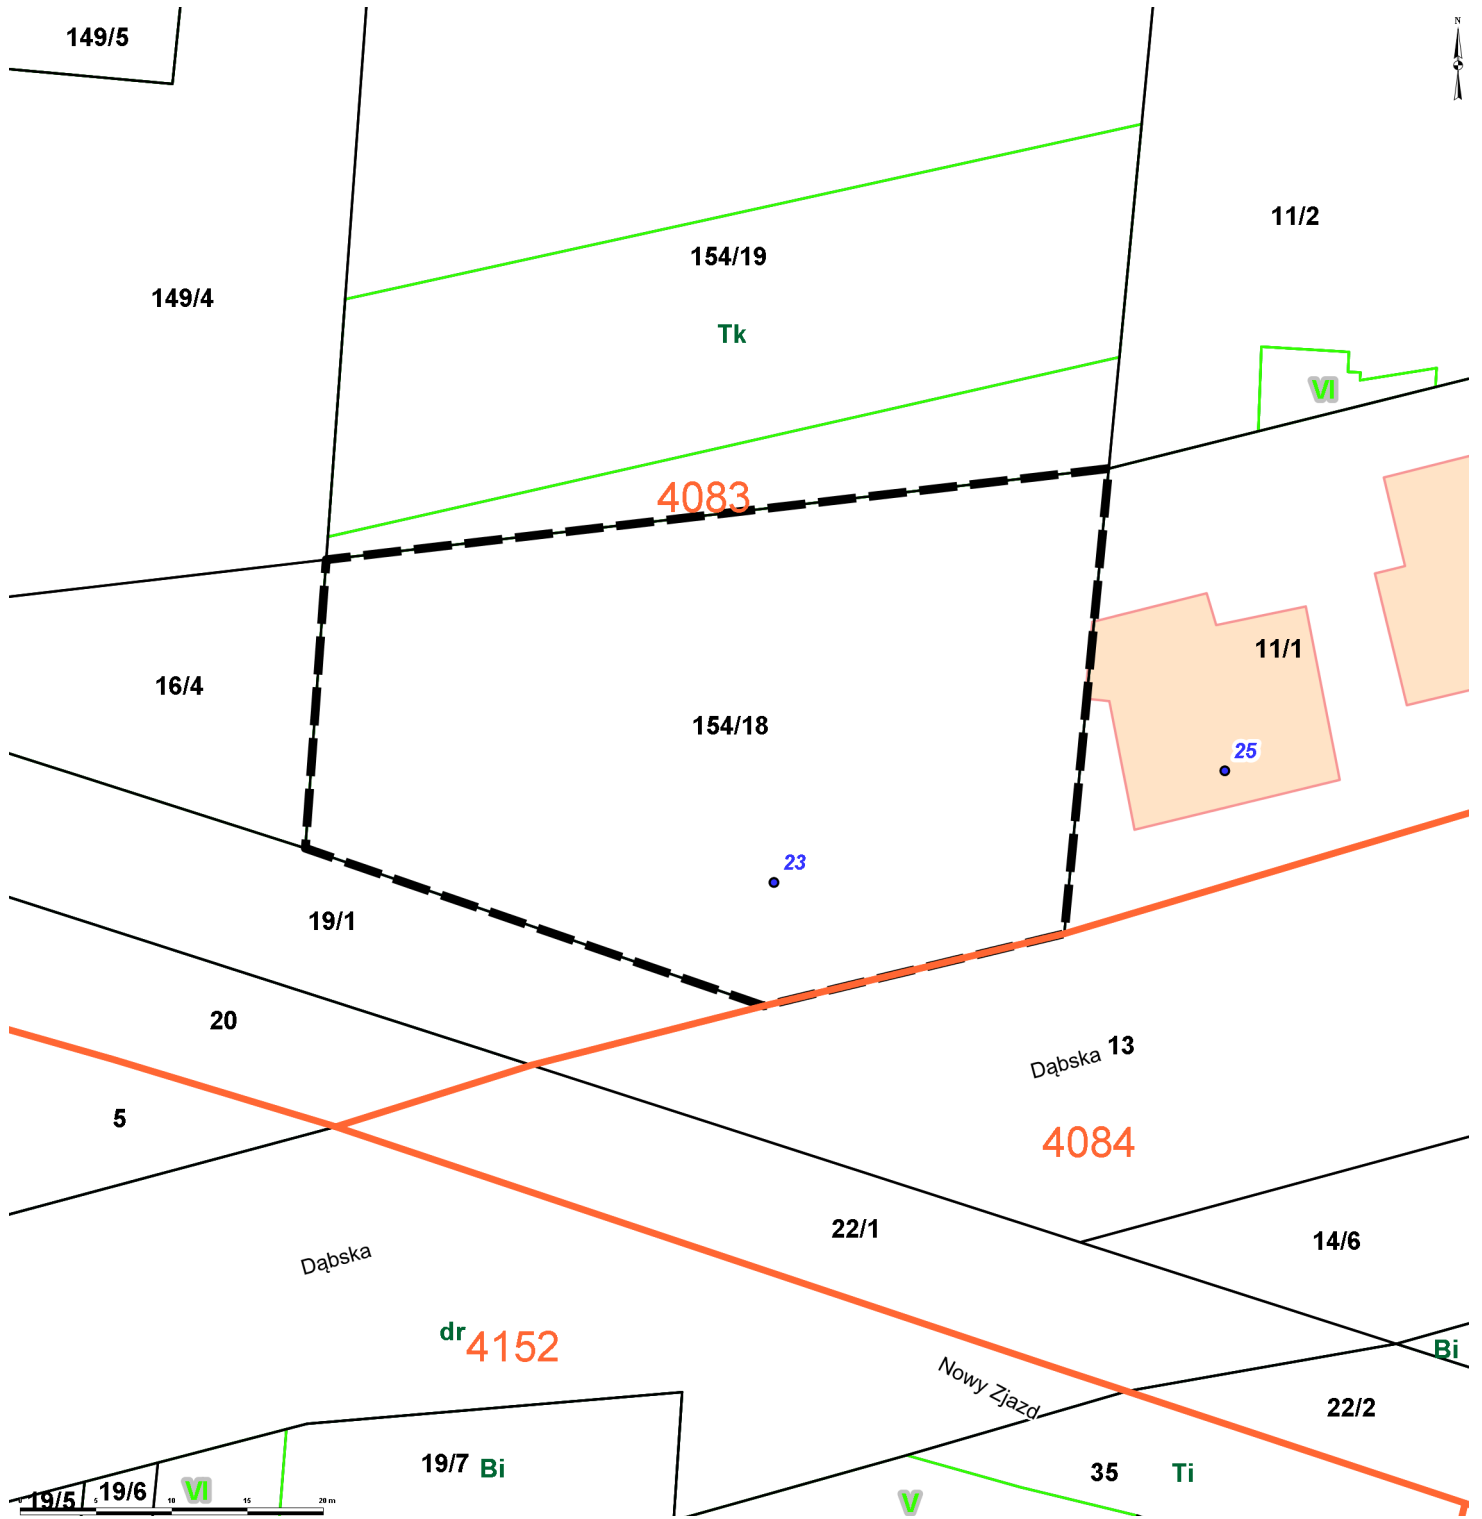

Temat: SIPMS - Szczecin

Skala: 1:500

Wspórz dne rodka mapy: X: 5915615.4204 Y: 5478130.7462