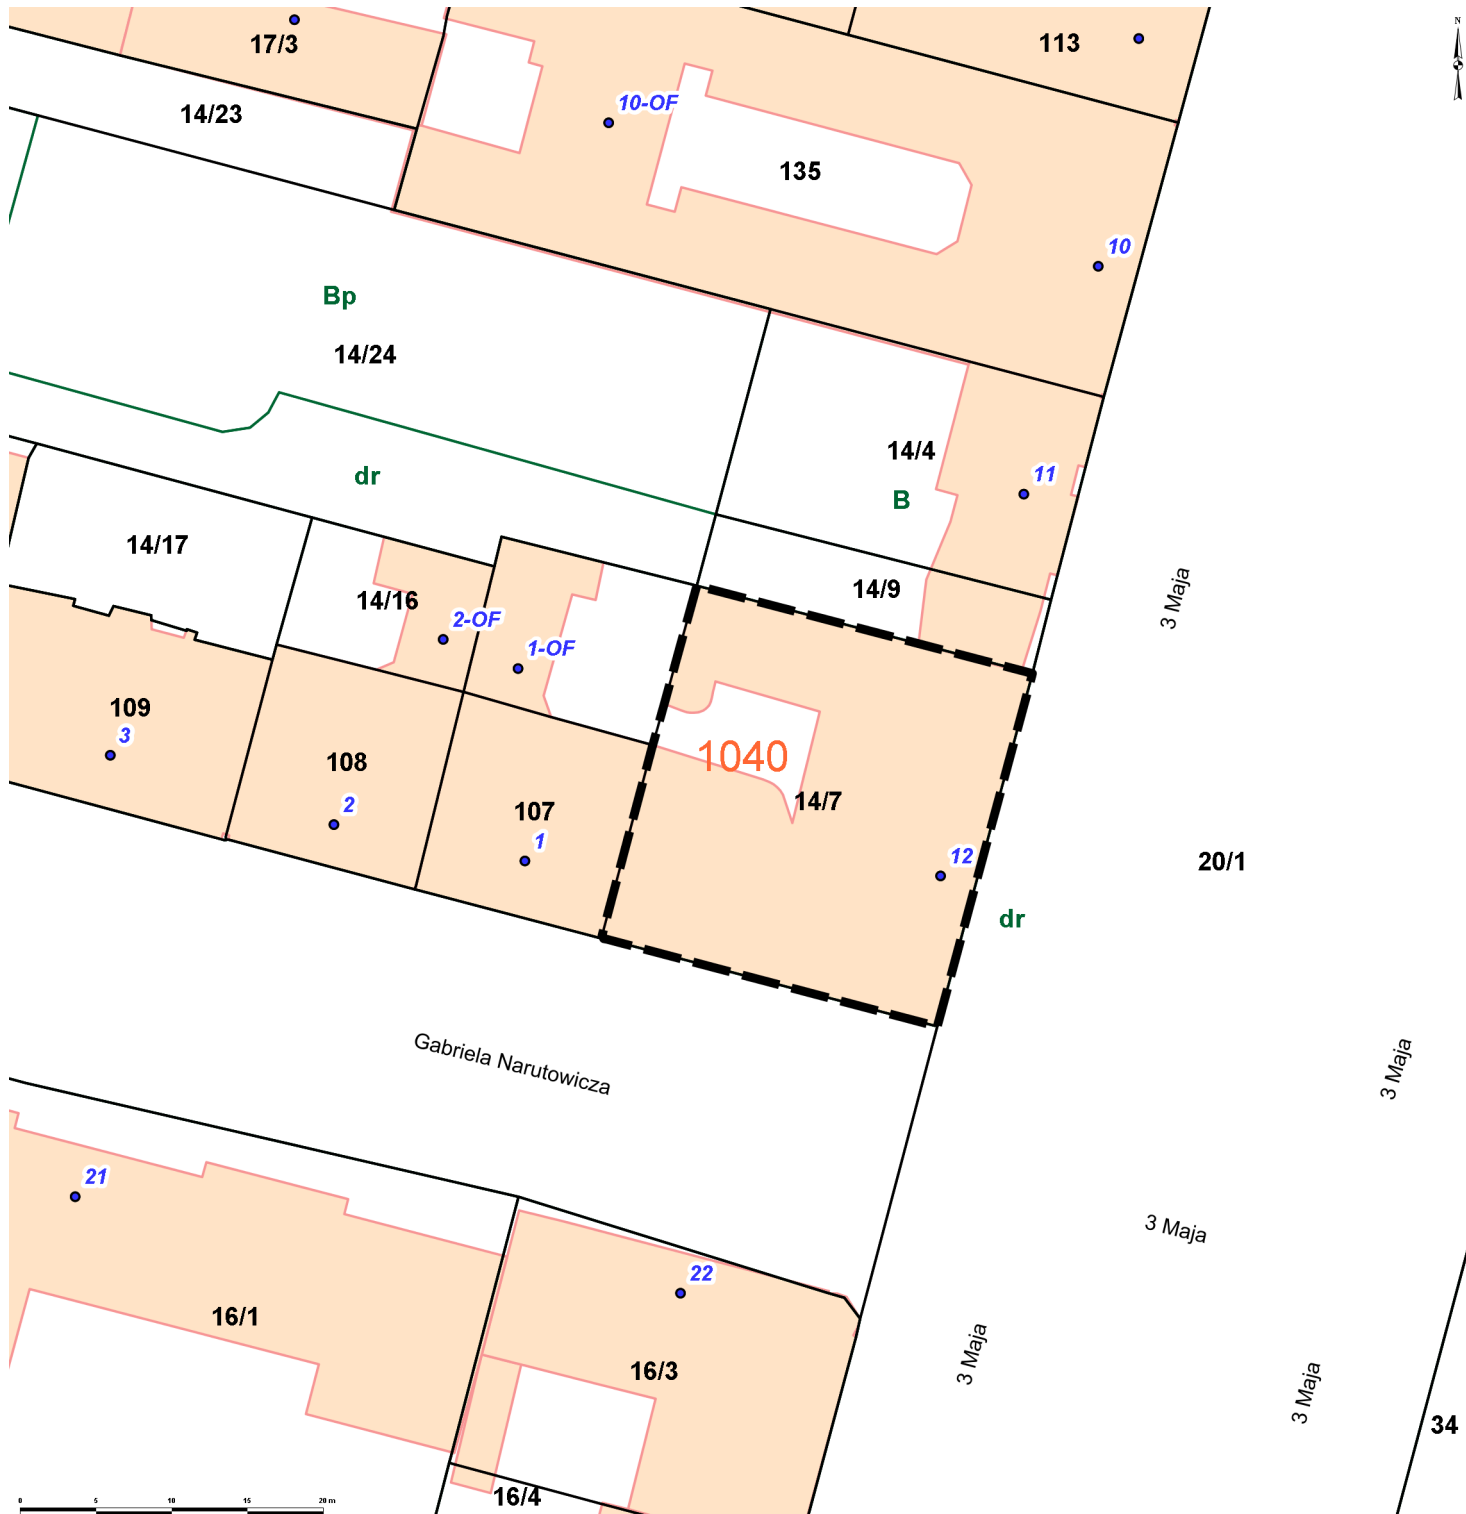

Temat: SIPMS - Szczecin

Skala: 1:500

Wspólrz dne rodka mapy: X: 5921116.3362 Y: 5470043.3772