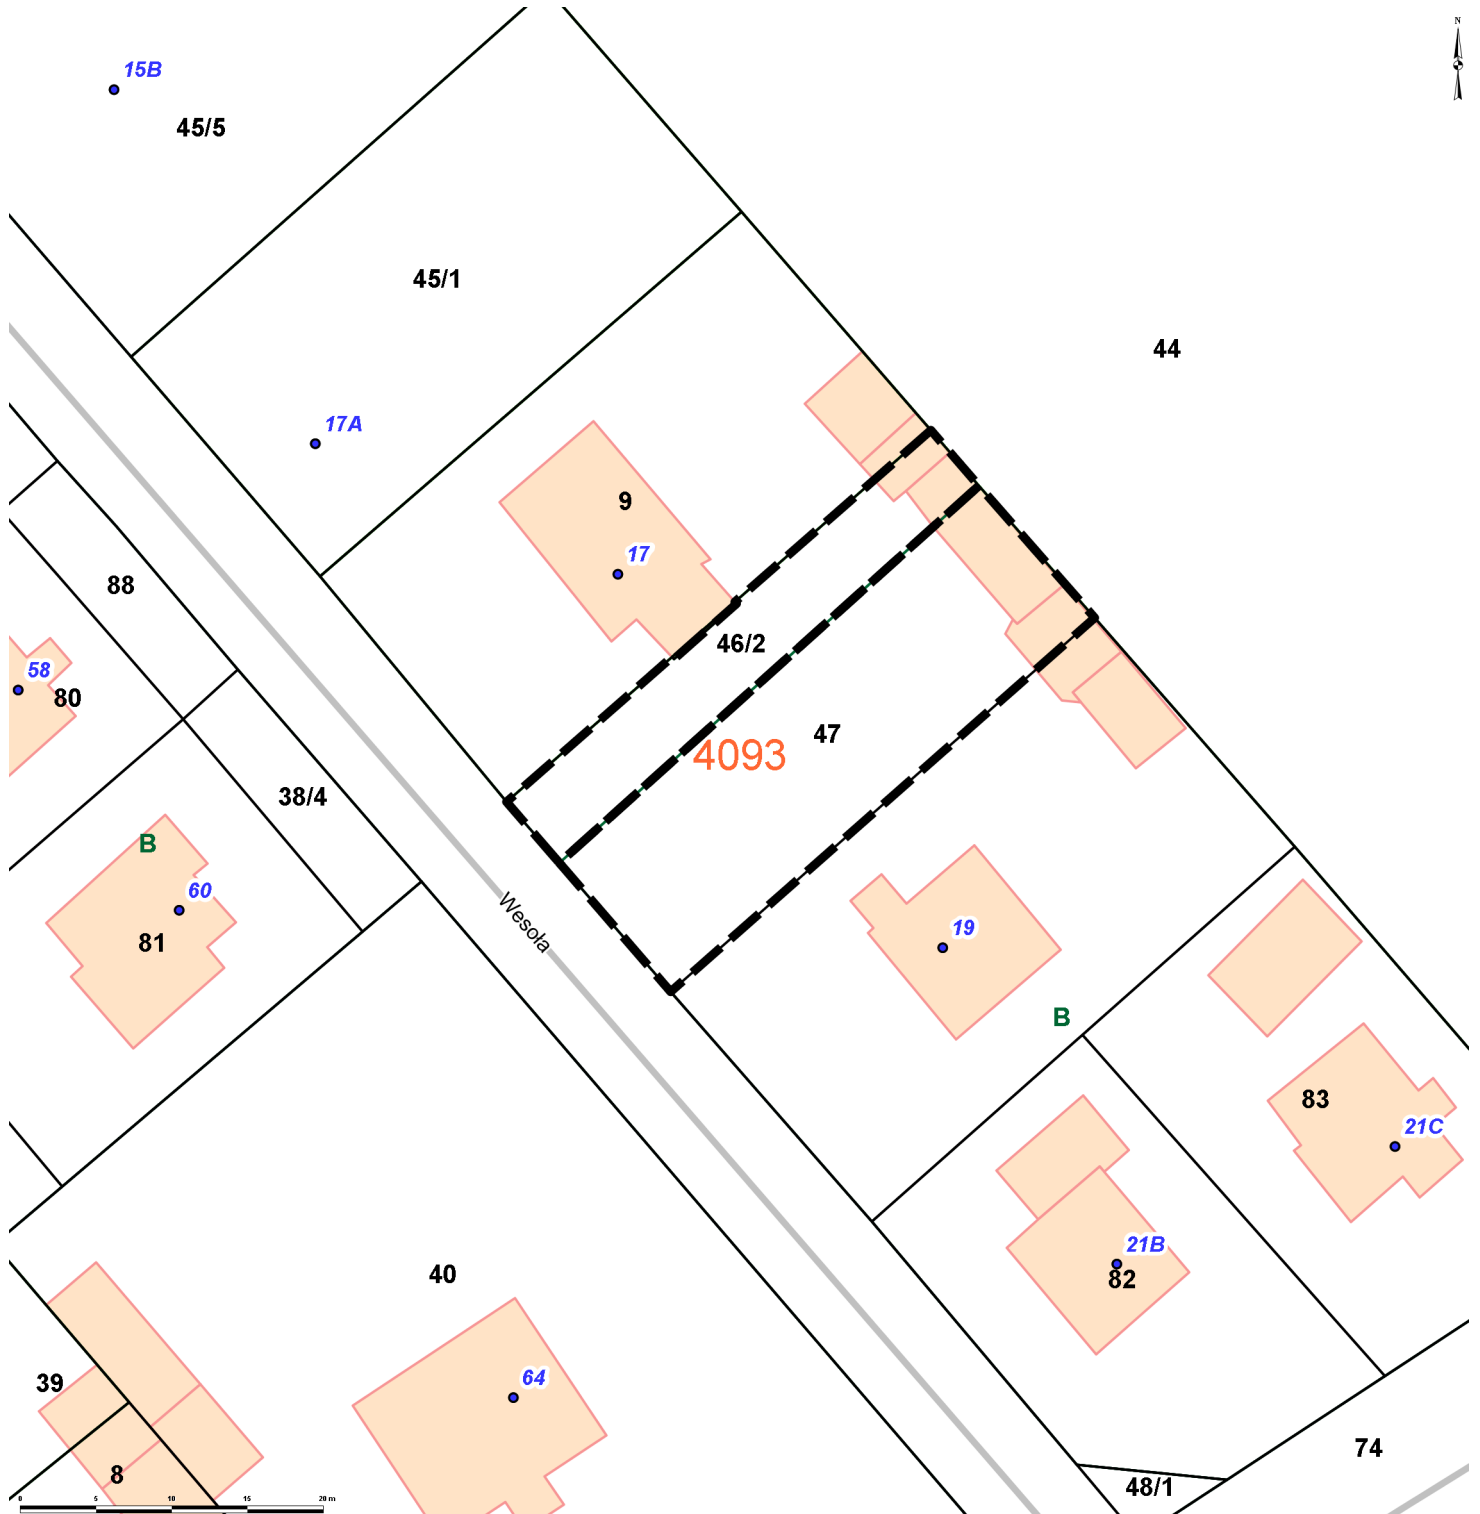

Temat: SIPMS - Szczecin

Skala: 1:500

Wspólrz dne rodka mapy: X: 5917457.1687 Y: 5484942.4957