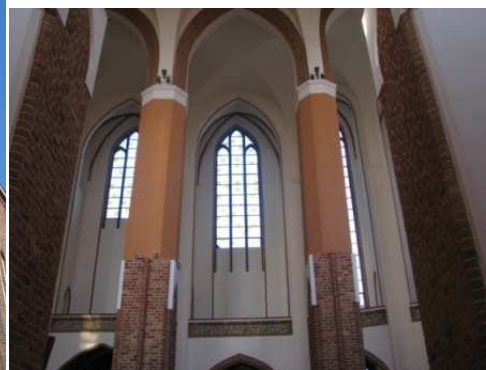

**Katedra p.w. św. Jakuba Apostoła w Szczecinie**

**elewacja zachodnia**

**wnętrze-empora**

**Kościół p.w. św. Jana Ewangelisty-elewacja**

**detal elewacji**

odkryte,  
średniowieczne  
polichromie w Kościele  
pw. Św. Jana  
Ewangelisty

odkryte,  
średniowieczne  
polichromie w Kościele  
pw. Św. Jana  
Ewangelisty