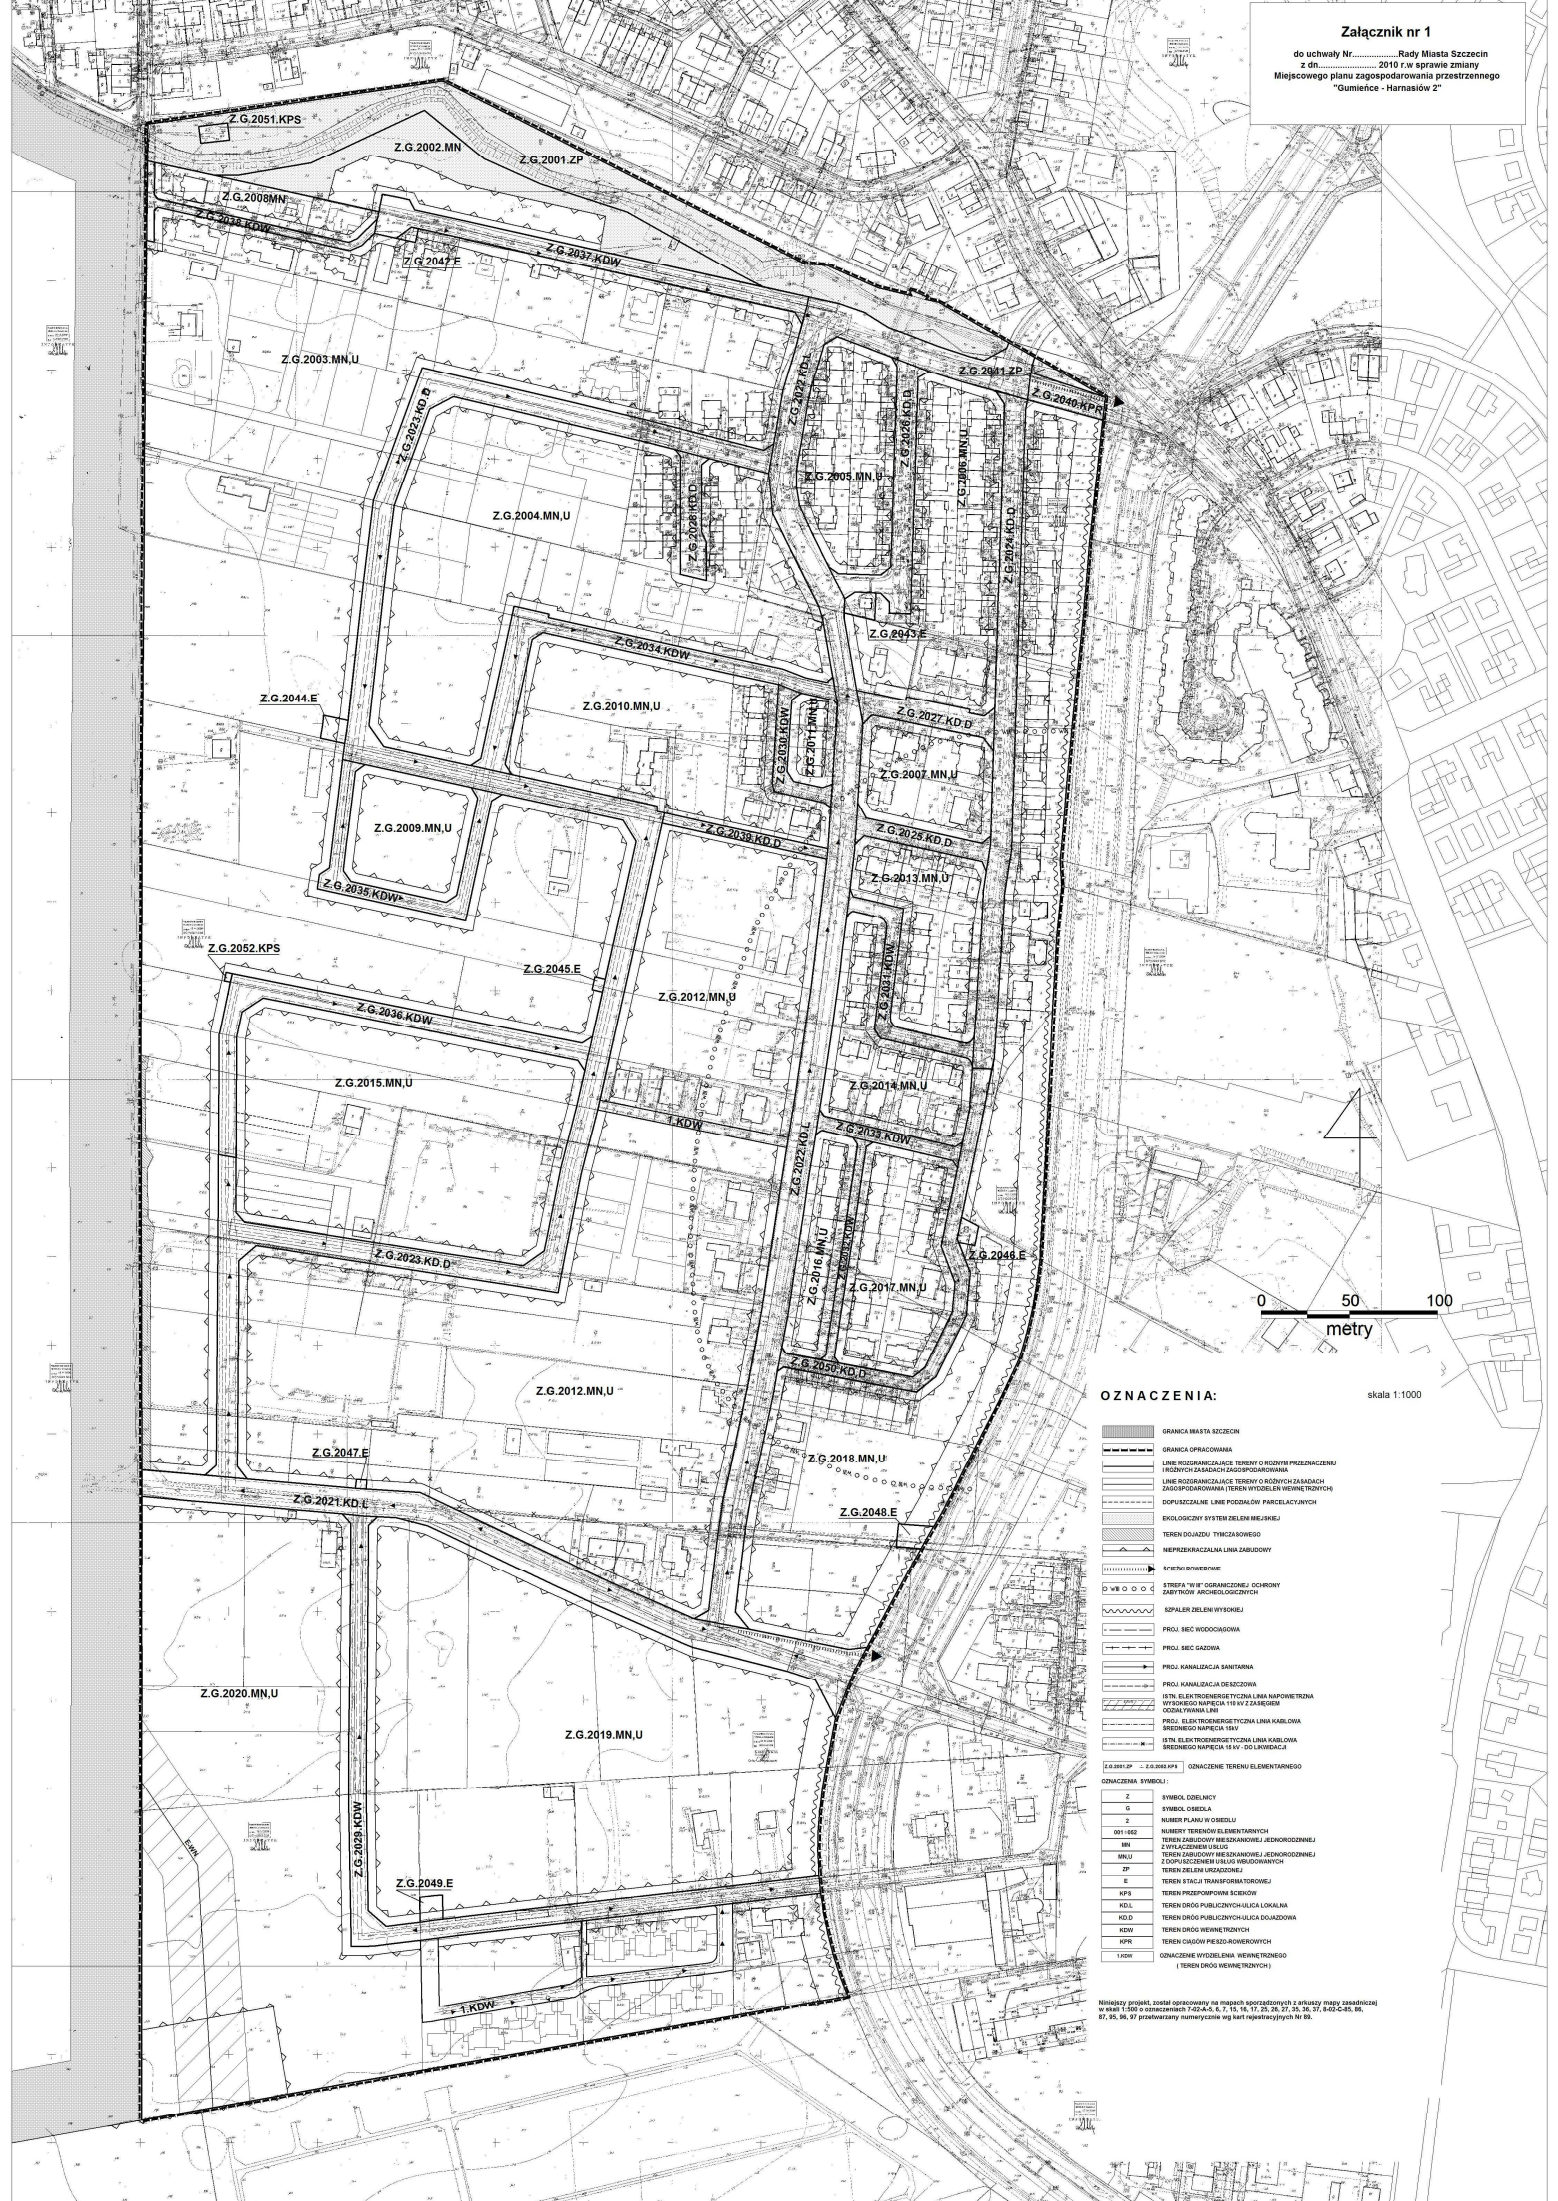

Załącznik nr 1

OZNACZENIA:

skala 1:1000