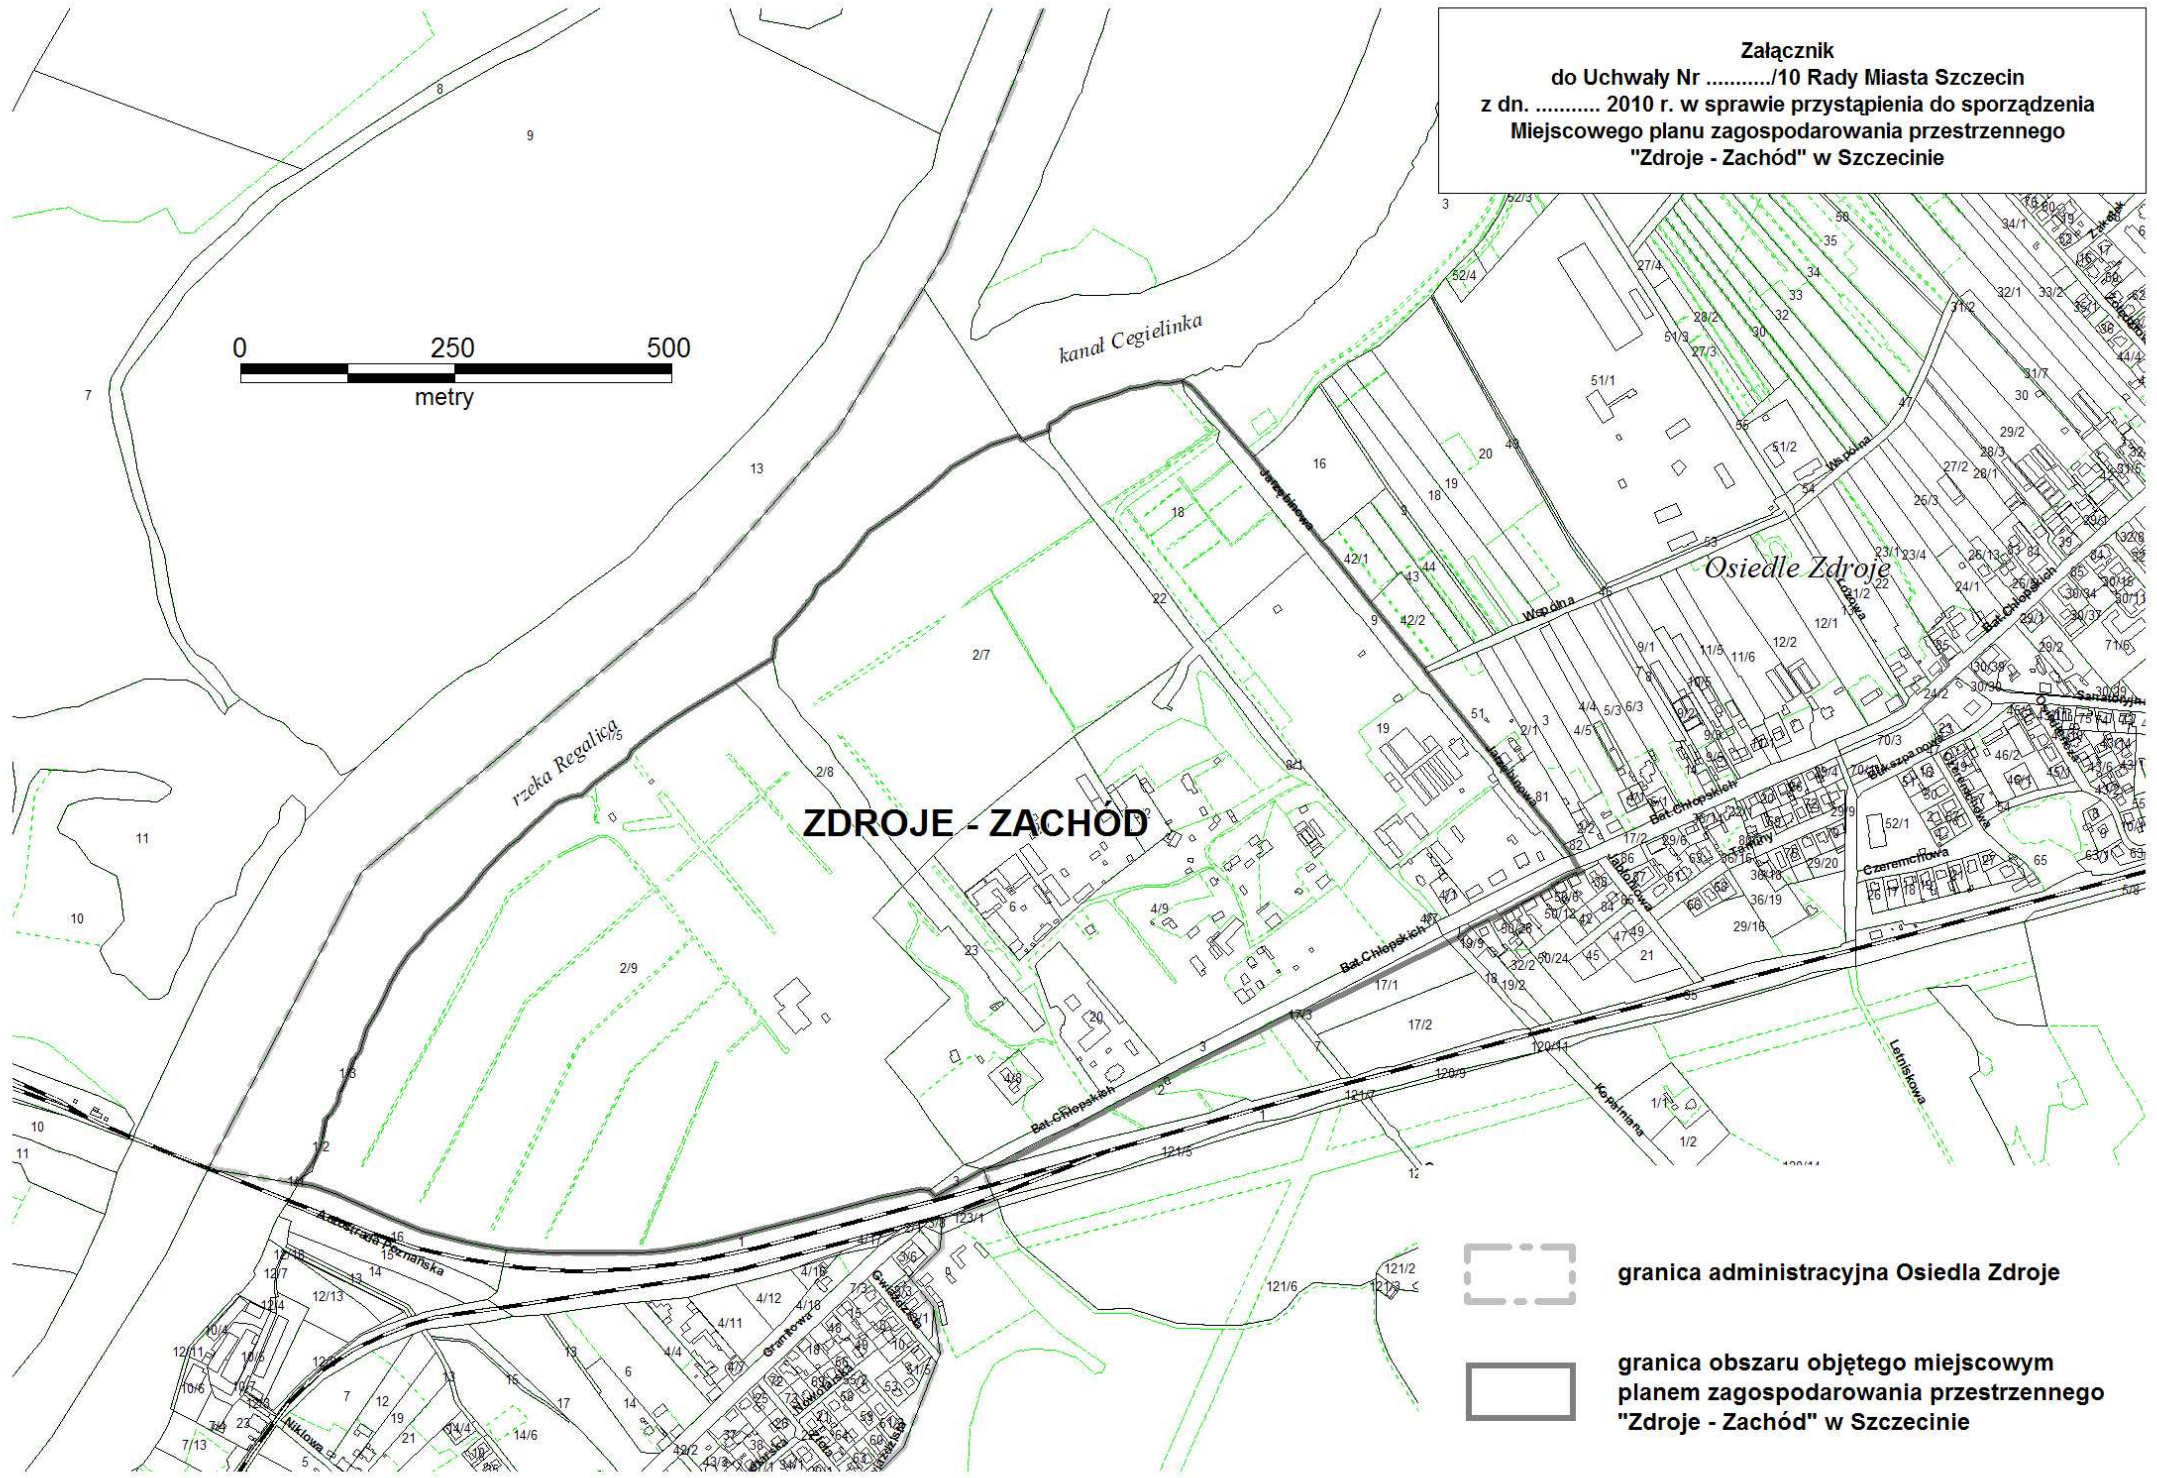

Załącznik
do Uchwały Nr/10 Rady Miasta Szczecin
z dn. 2010 r. w sprawie przystąpienia do sporządzenia
Miejscowego planu zagospodarowania przestrzennego
"Zdroje - Zachód" w Szczecinie

ZDROJE - ZACHÓD

-  granica administracyjna Osiedla Zdroje
-  granica obszaru objętego miejscowym planem zagospodarowania przestrzennego "Zdroje - Zachód" w Szczecinie