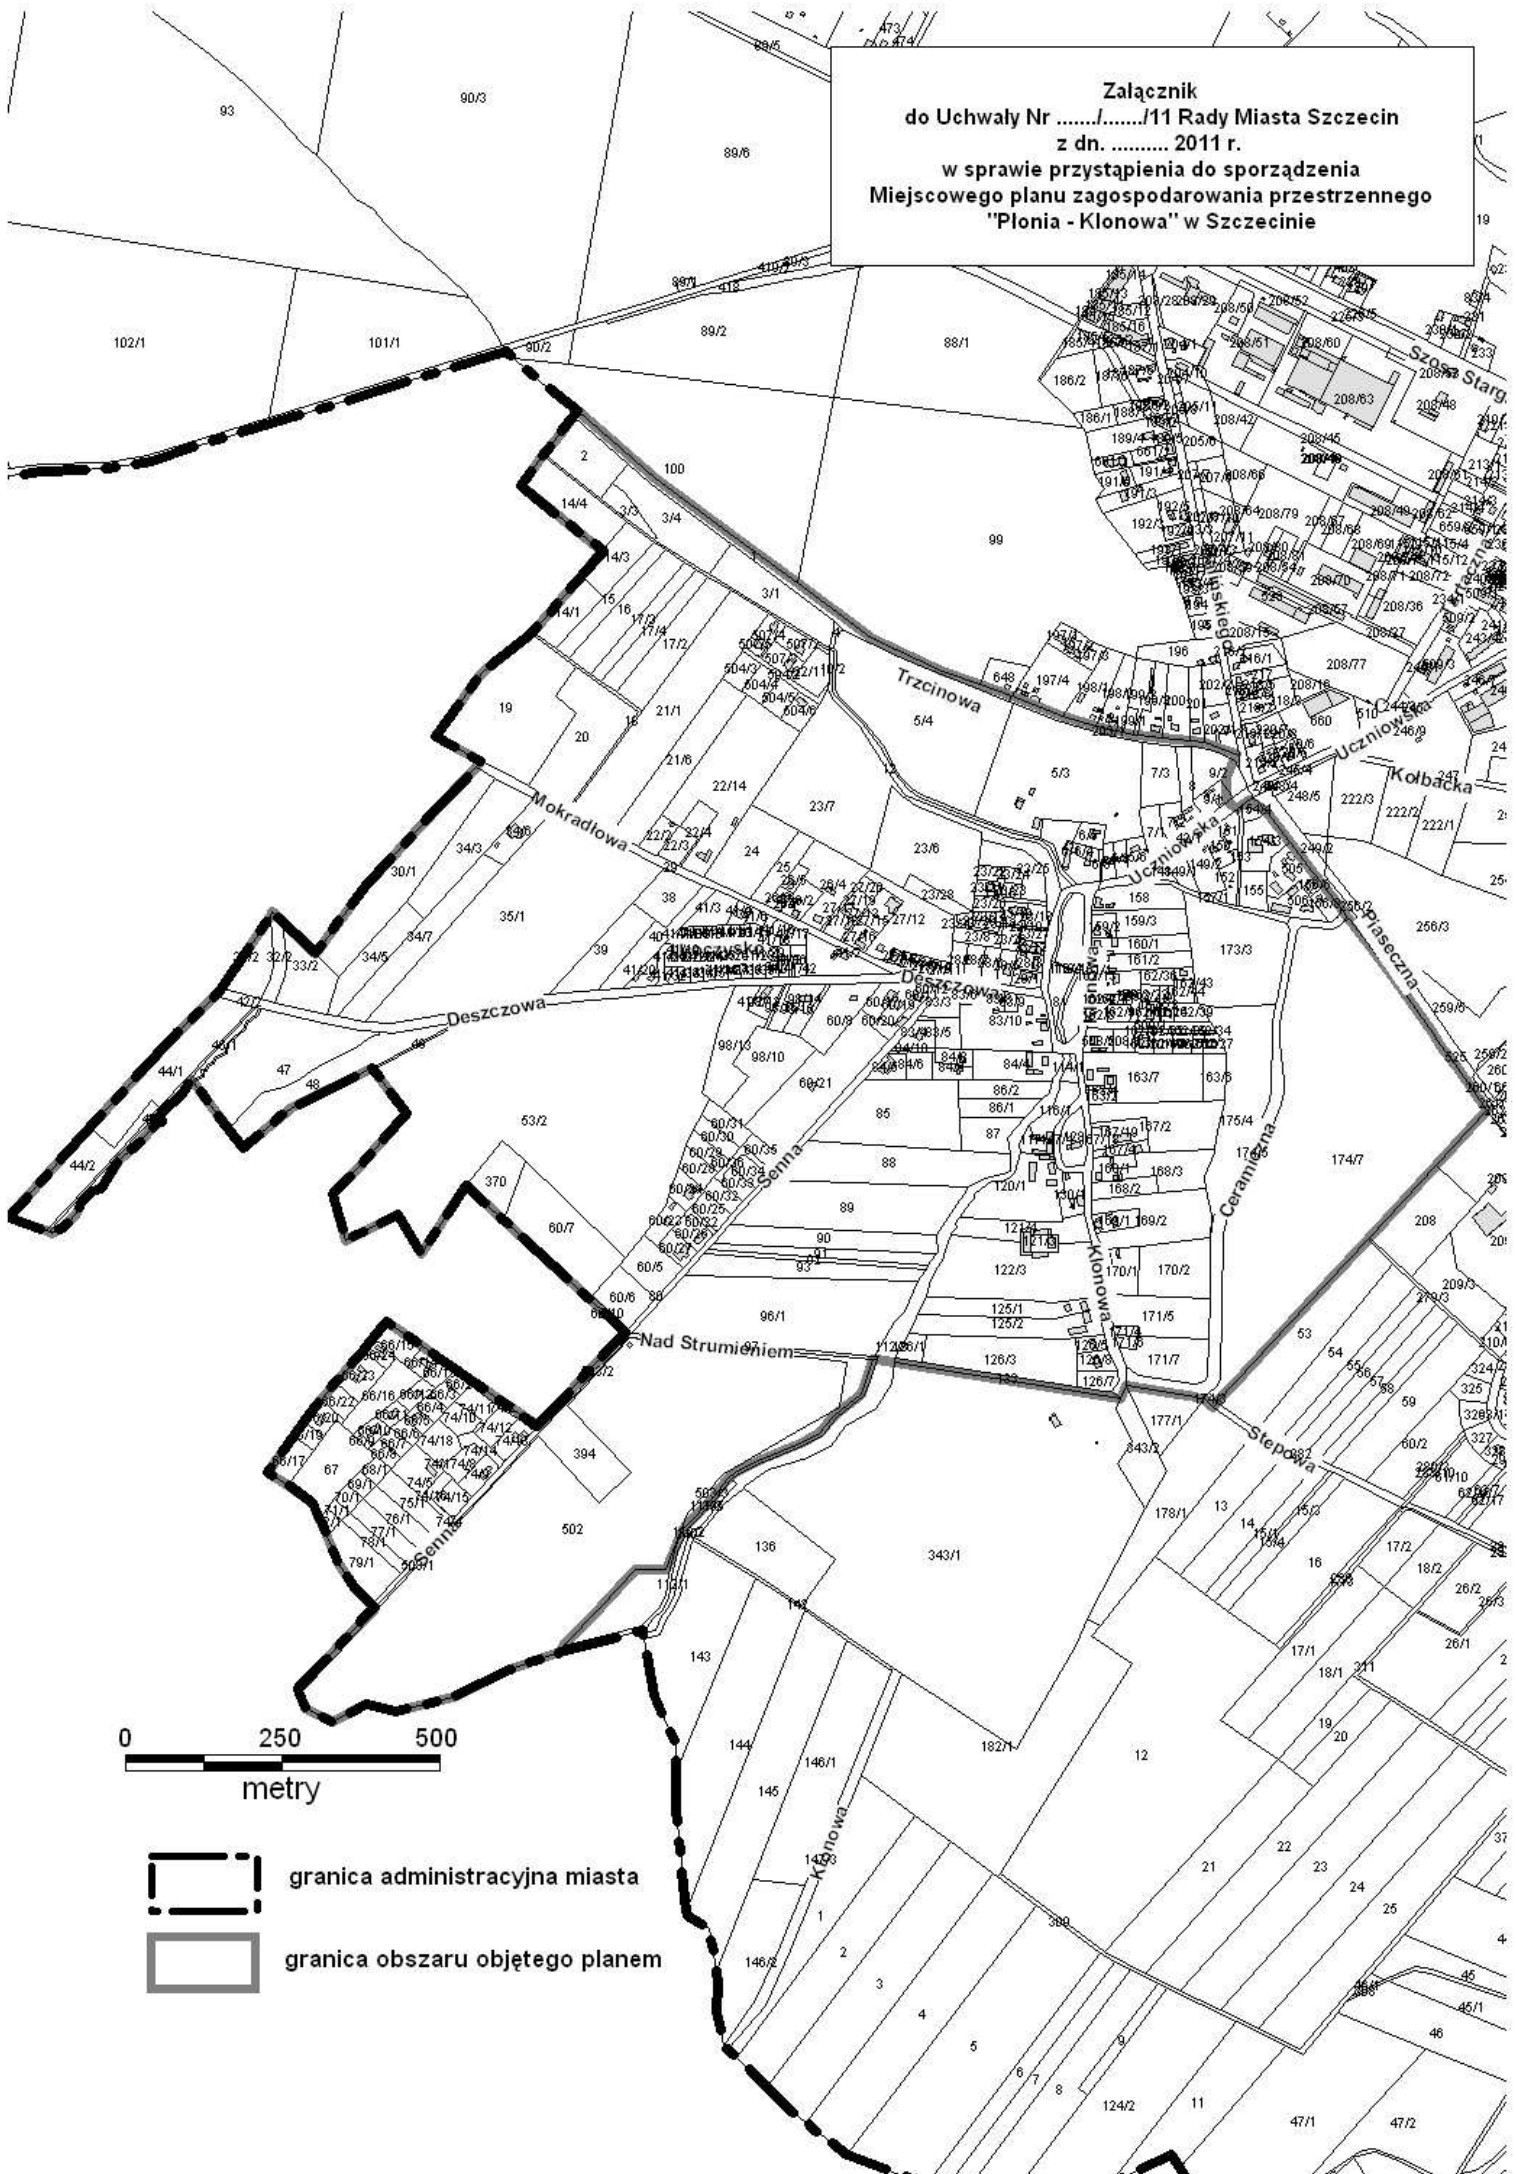

Załącznik
do Uchwały Nr/11 Rady Miasta Szczecin
z dn. 2011 r.
w sprawie przystąpienia do sporządzenia
Miejscowego planu zagospodarowania przestrzennego
"Plonia - Klonowa" w Szczecinie

-  granica administracyjna miasta
-  granica obszaru objętego planem