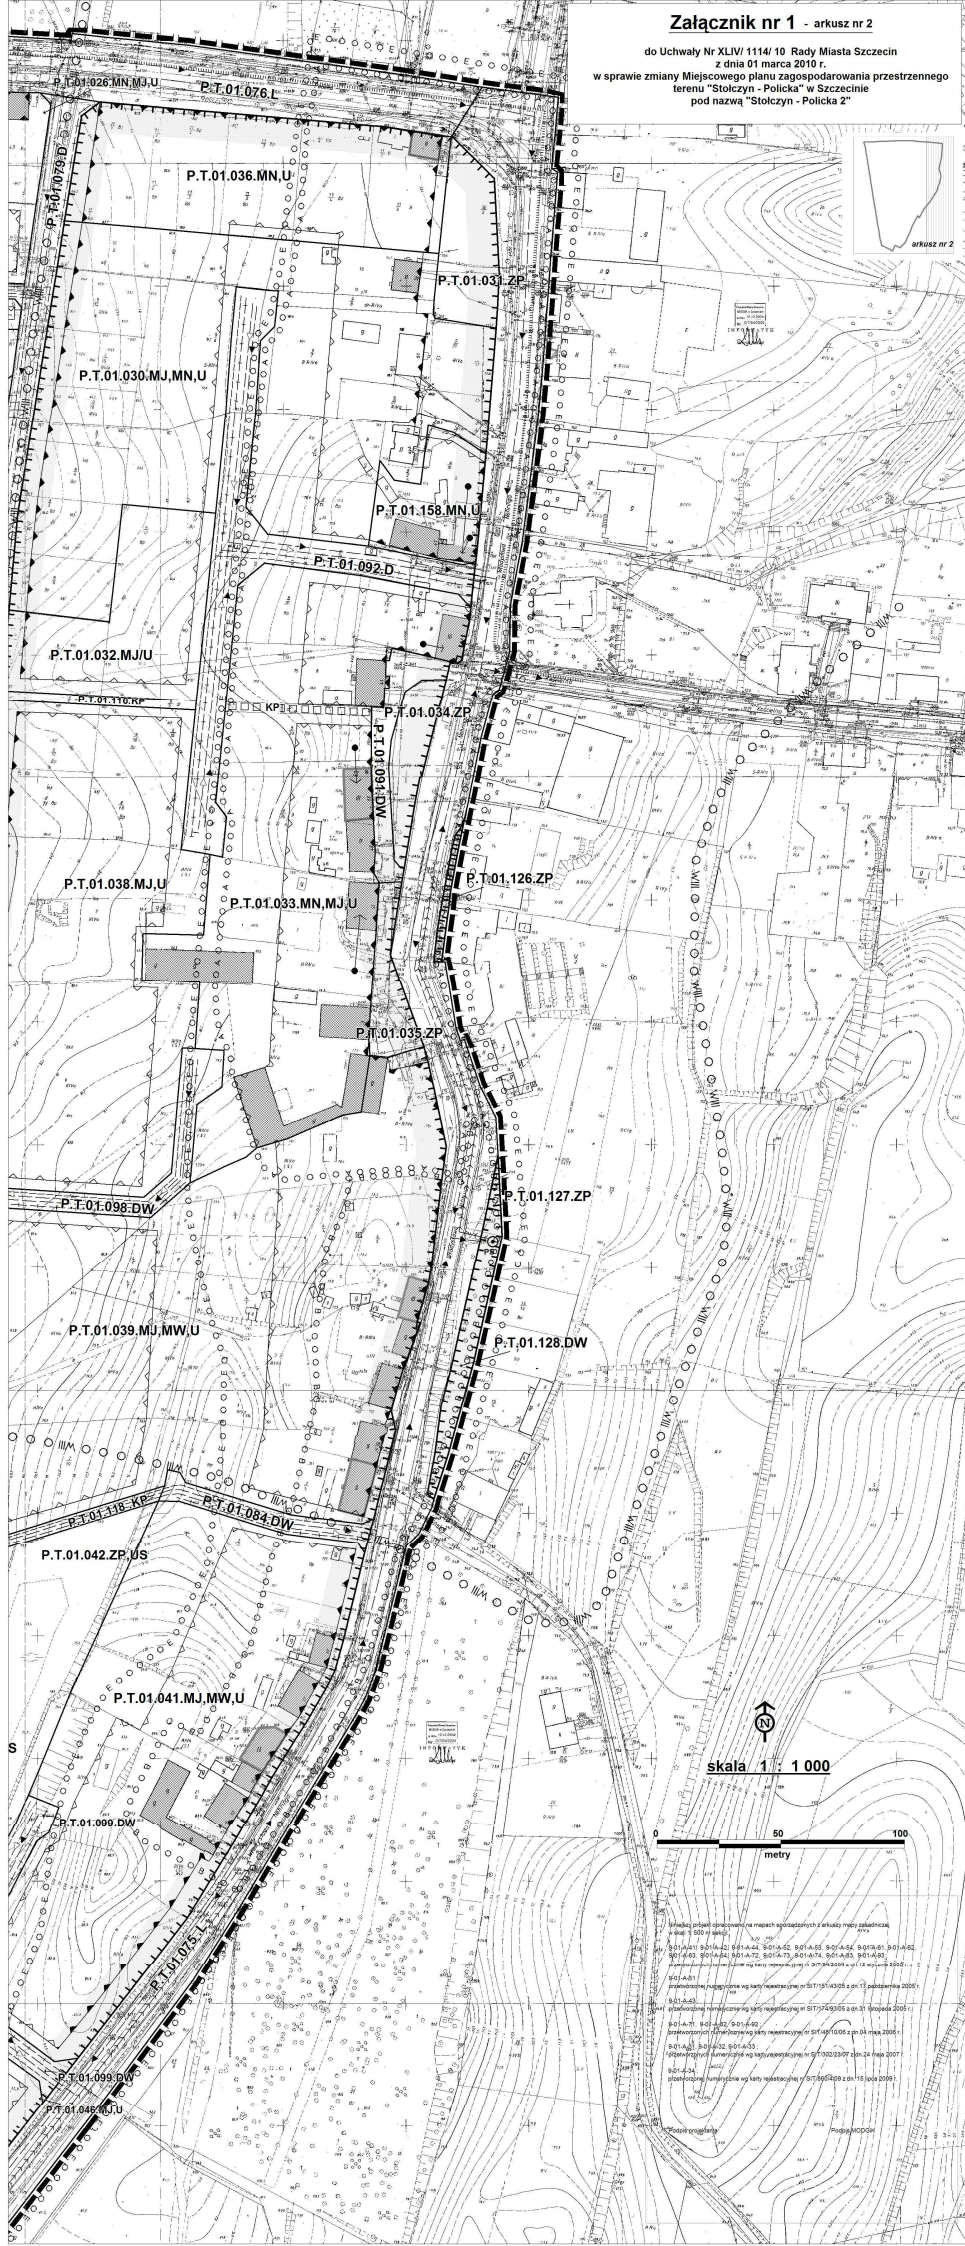

do Uchwały Nr XLIV/1114/10 Rady Miasta Szczecin
z dnia 01 marca 2010 r.
w sprawie zmiany Miejscowego planu zagospodarowania przestrzennego
terenu "Stołczyn - Policka" w Szczecinie
pod nazwą "Stołczyn - Policka 2"

arkusz nr 2

skala 1 : 1 000