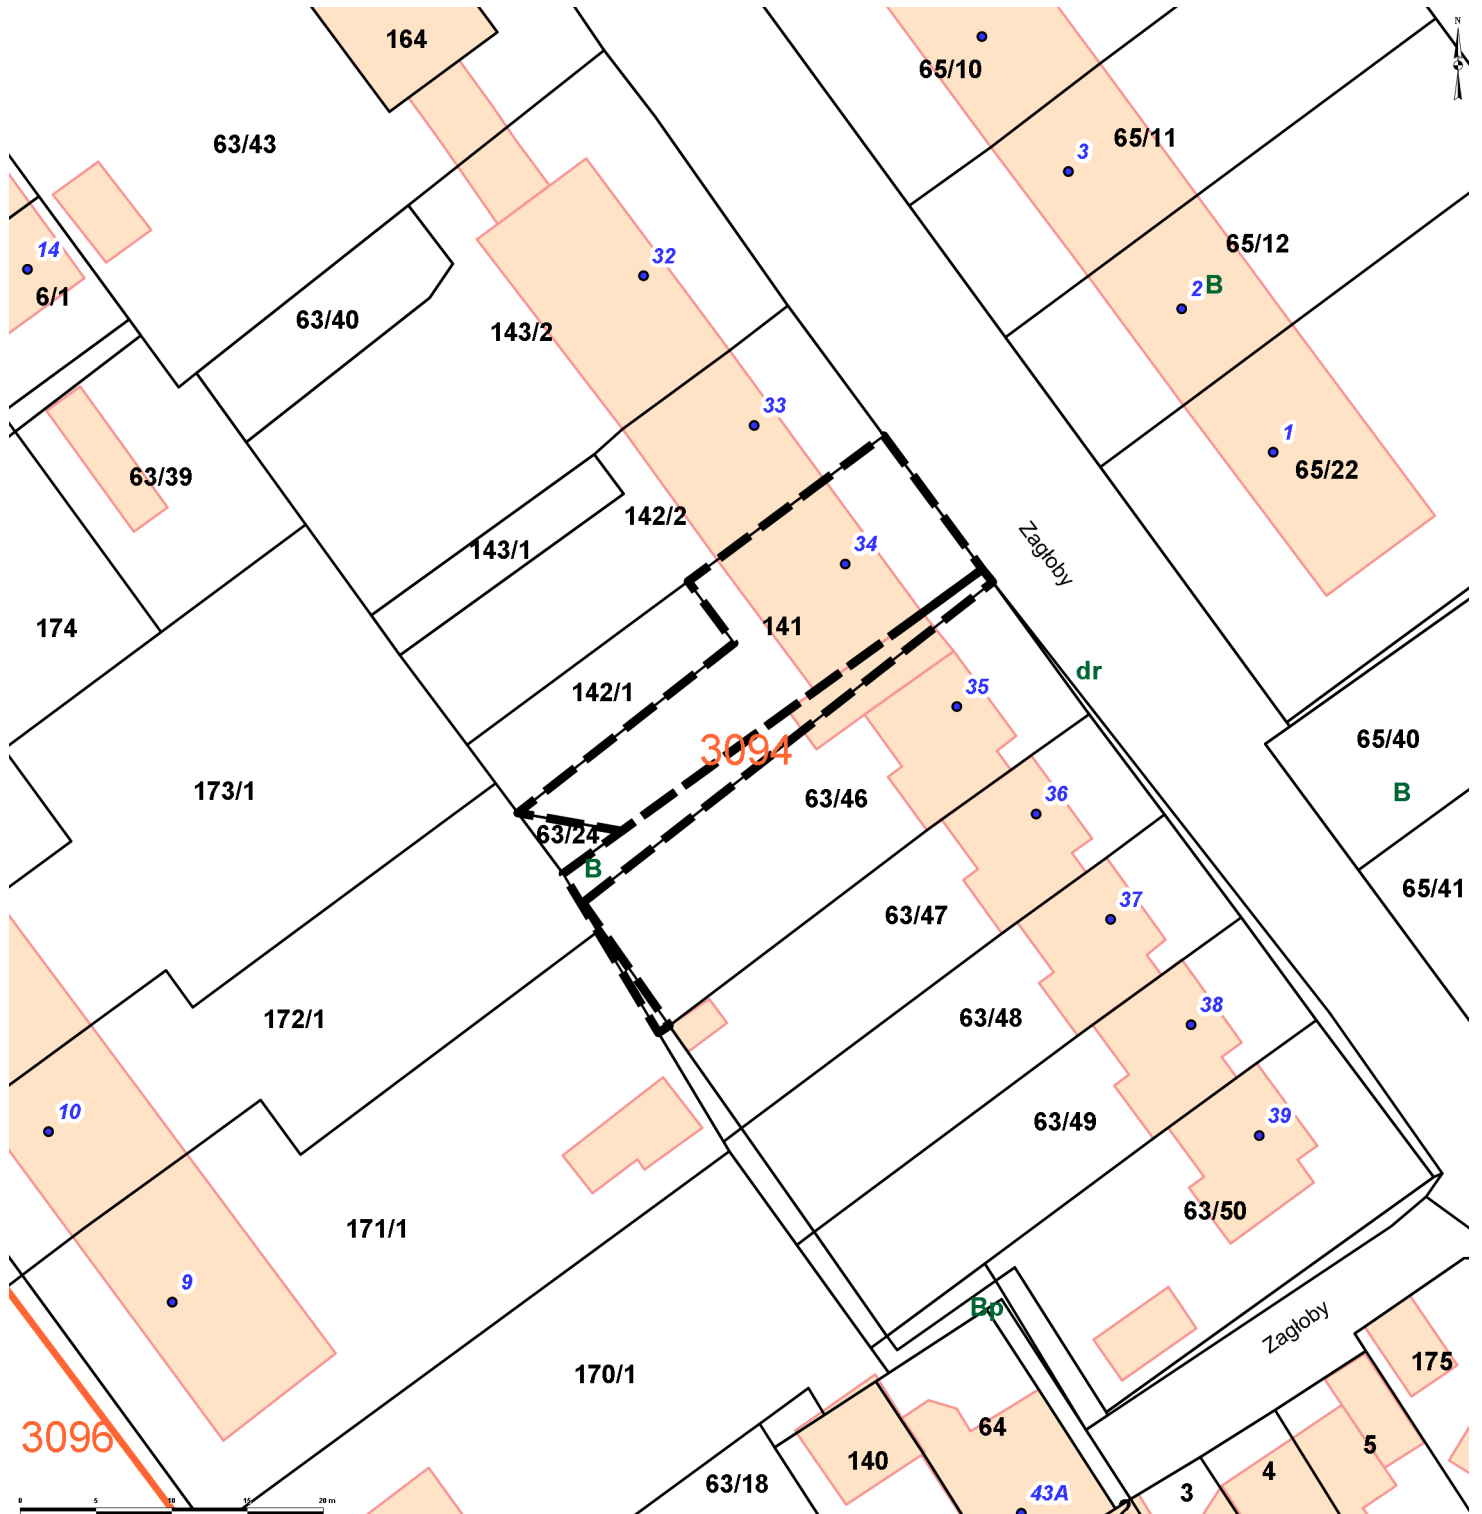

Temat: SIPMS - Szczecin

Skala: 1:500

Wspólrz dne rodka mapy: X: 5924956.8015 Y: 5471034.5625