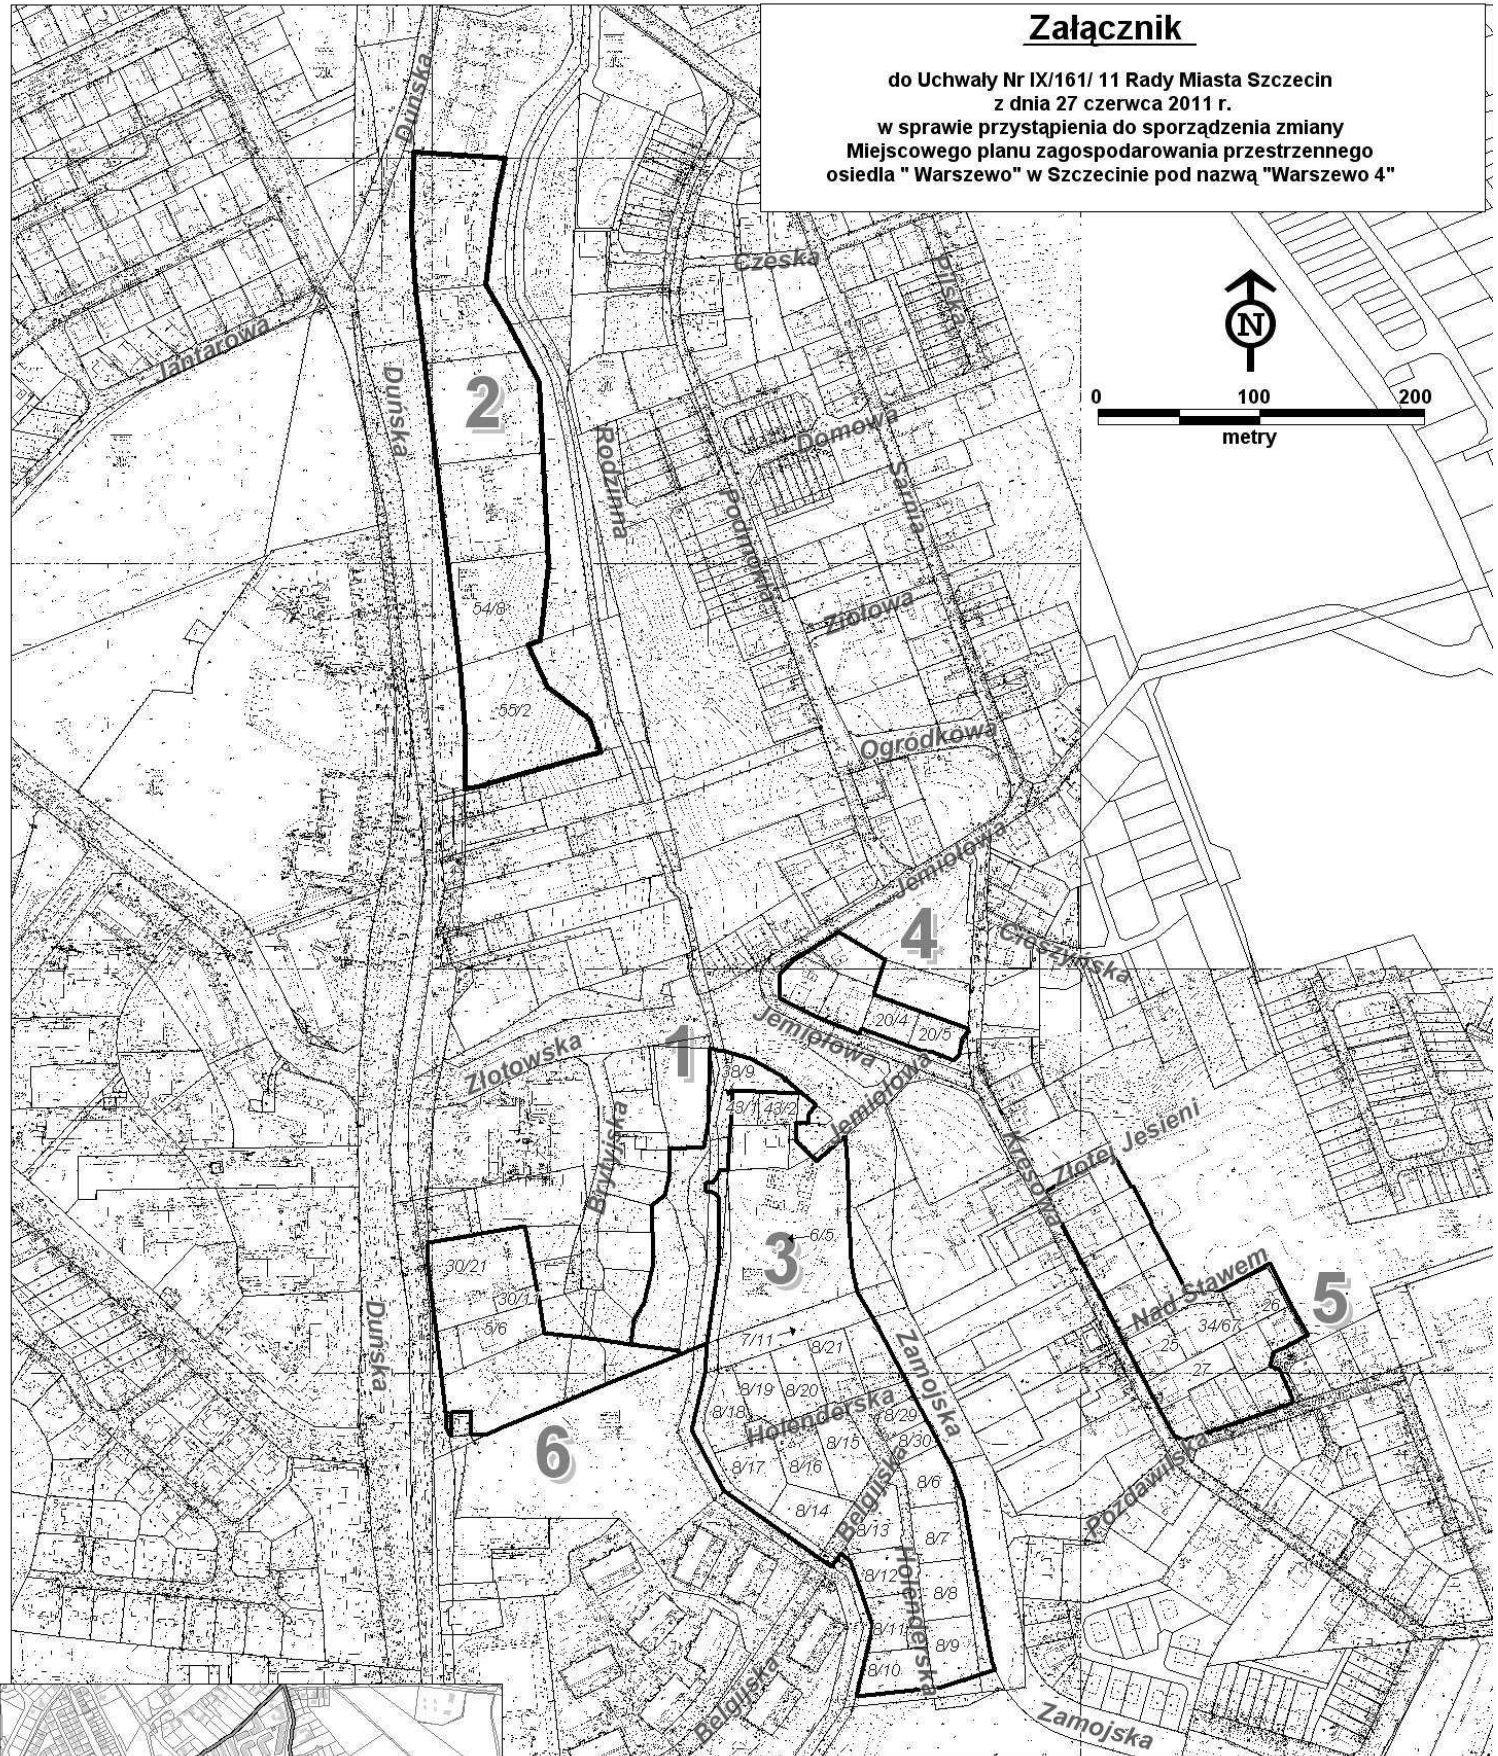

Załącznik

do Uchwały Nr IX/161/ 11 Rady Miasta Szczecin
z dnia 27 czerwca 2011 r.
w sprawie przystąpienia do sporządzenia zmiany
Miejscowego planu zagospodarowania przestrzennego
osiedla "Warszewo" w Szczecinie pod nazwą "Warszewo 4"

SKALA 1 : 5 000

-  **GRANICE OBSZARÓW OBJĘTYCH ZMIANĄ
PLANU MIEJSCOWEGO ZAGOSPODAROWANIA
PRZESTRZENNEGO "WARSZEWO"**
-  **GRANICE PLANU MIEJSCOWEGO
ZAGOSPODAROWANIA PRZESTRZENNEGO
"WARSZEWO"**
-  **GRANICE DZIAŁEK**

ORIENTACJA MPZP PLANU "WARSZEWO" SKALA 1 : 25 000