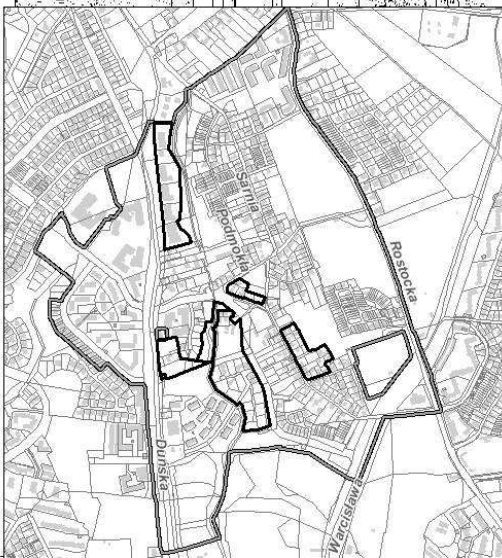

Załącznik

do Uchwały Nr IX/161/ 11 Rady Miasta Szczecin
z dnia 27 czerwca 2011 r.
w sprawie przystąpienia do sporządzenia zmiany
Miejscowego planu zagospodarowania przestrzennego
osiedla "Warszewo" w Szczecinie pod nazwą "Warszewo 4"

SKALA 1 : 5 000

-  **GRANICE OBSZARÓW OBJĘTYCH ZMIANĄ
PLANU MIEJSCOWEGO ZAGOSPODAROWANIA
PRZESTRZENNEGO "WARSZEWO"**
-  **GRANICE PLANU MIEJSCOWEGO
ZAGOSPODAROWANIA PRZESTRZENNEGO
"WARSZEWO"**
-  **GRANICE DZIAŁEK**

ORIENTACJA MPZP PLANU "WARSZEWO" SKALA 1 : 25 000