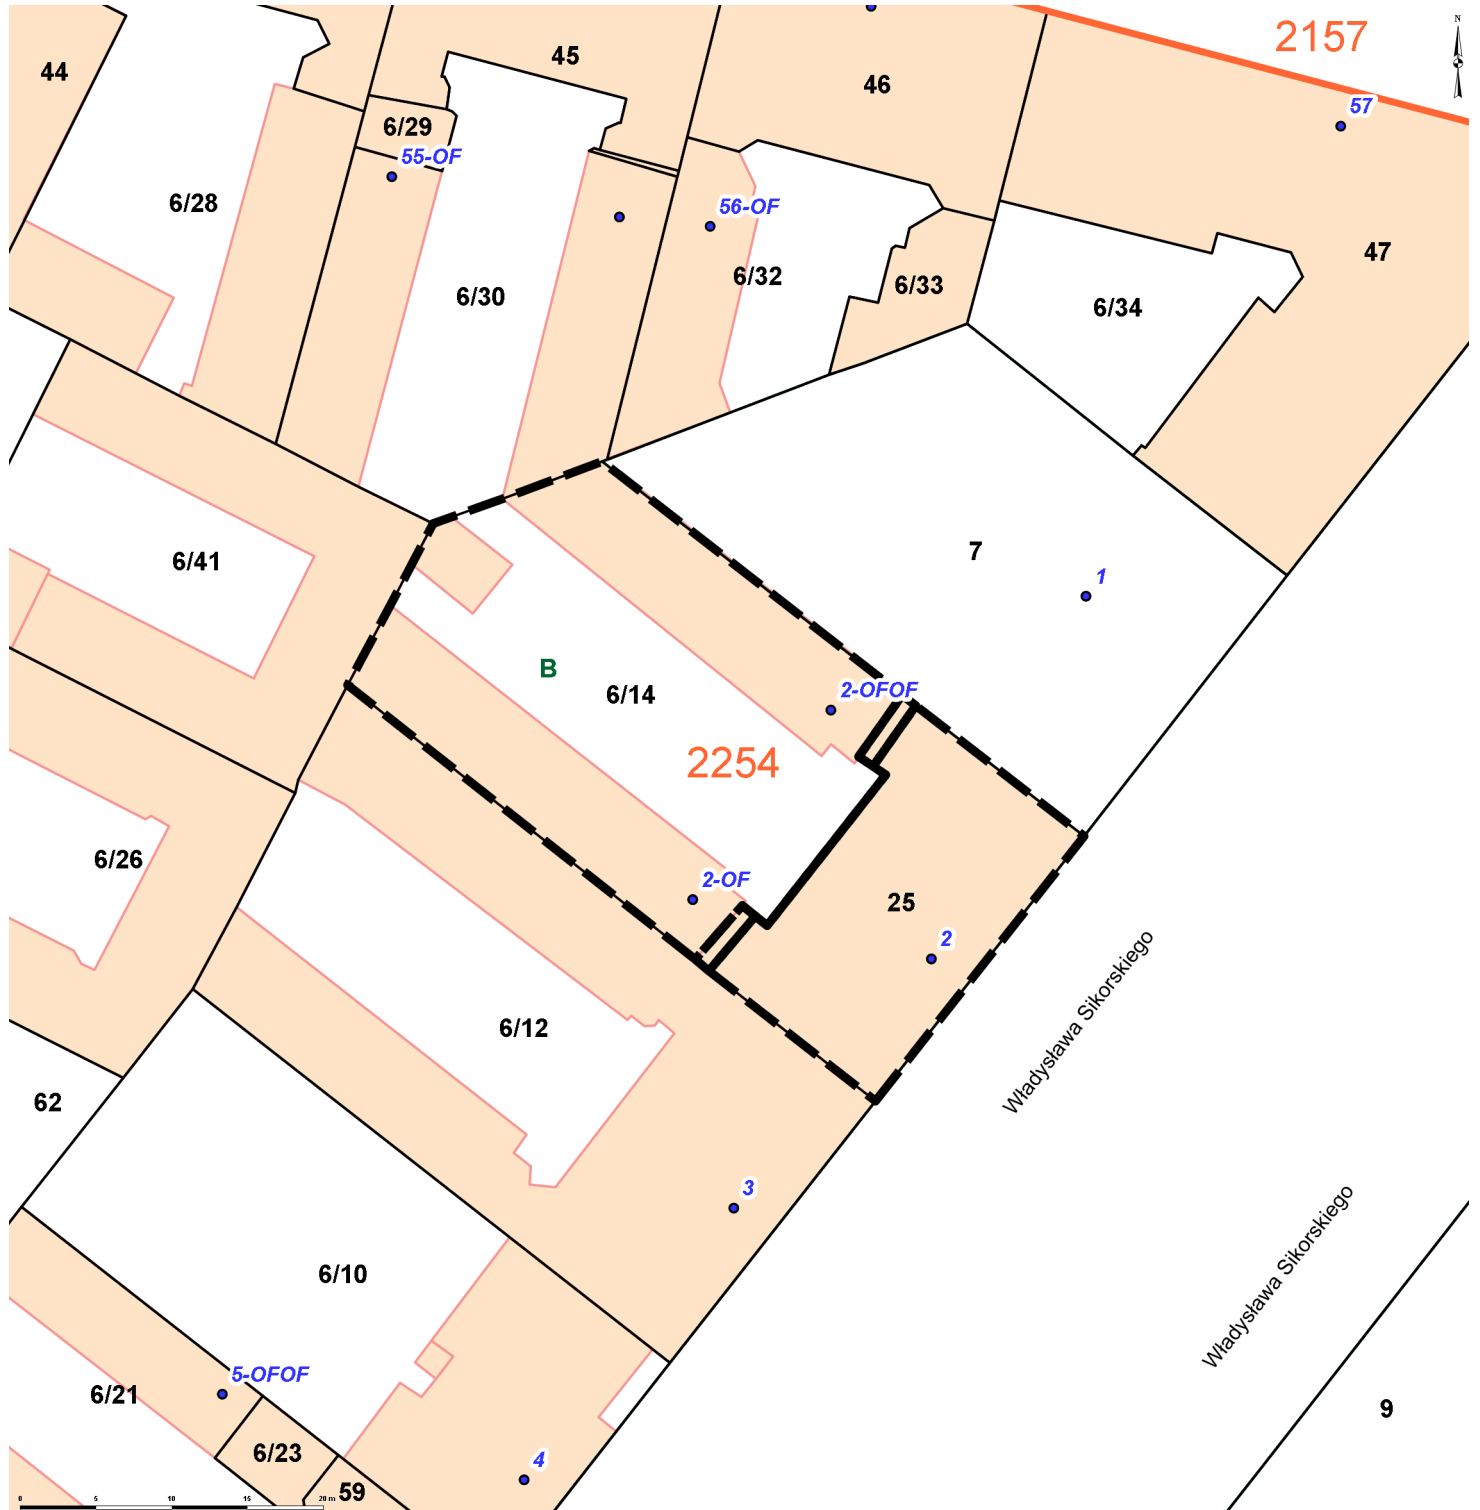

Temat: SIPMS - Szczecin

Skala: 1:500

Współrz dne rodka mapy: X: 5921816.7647 Y: 5469155.5632