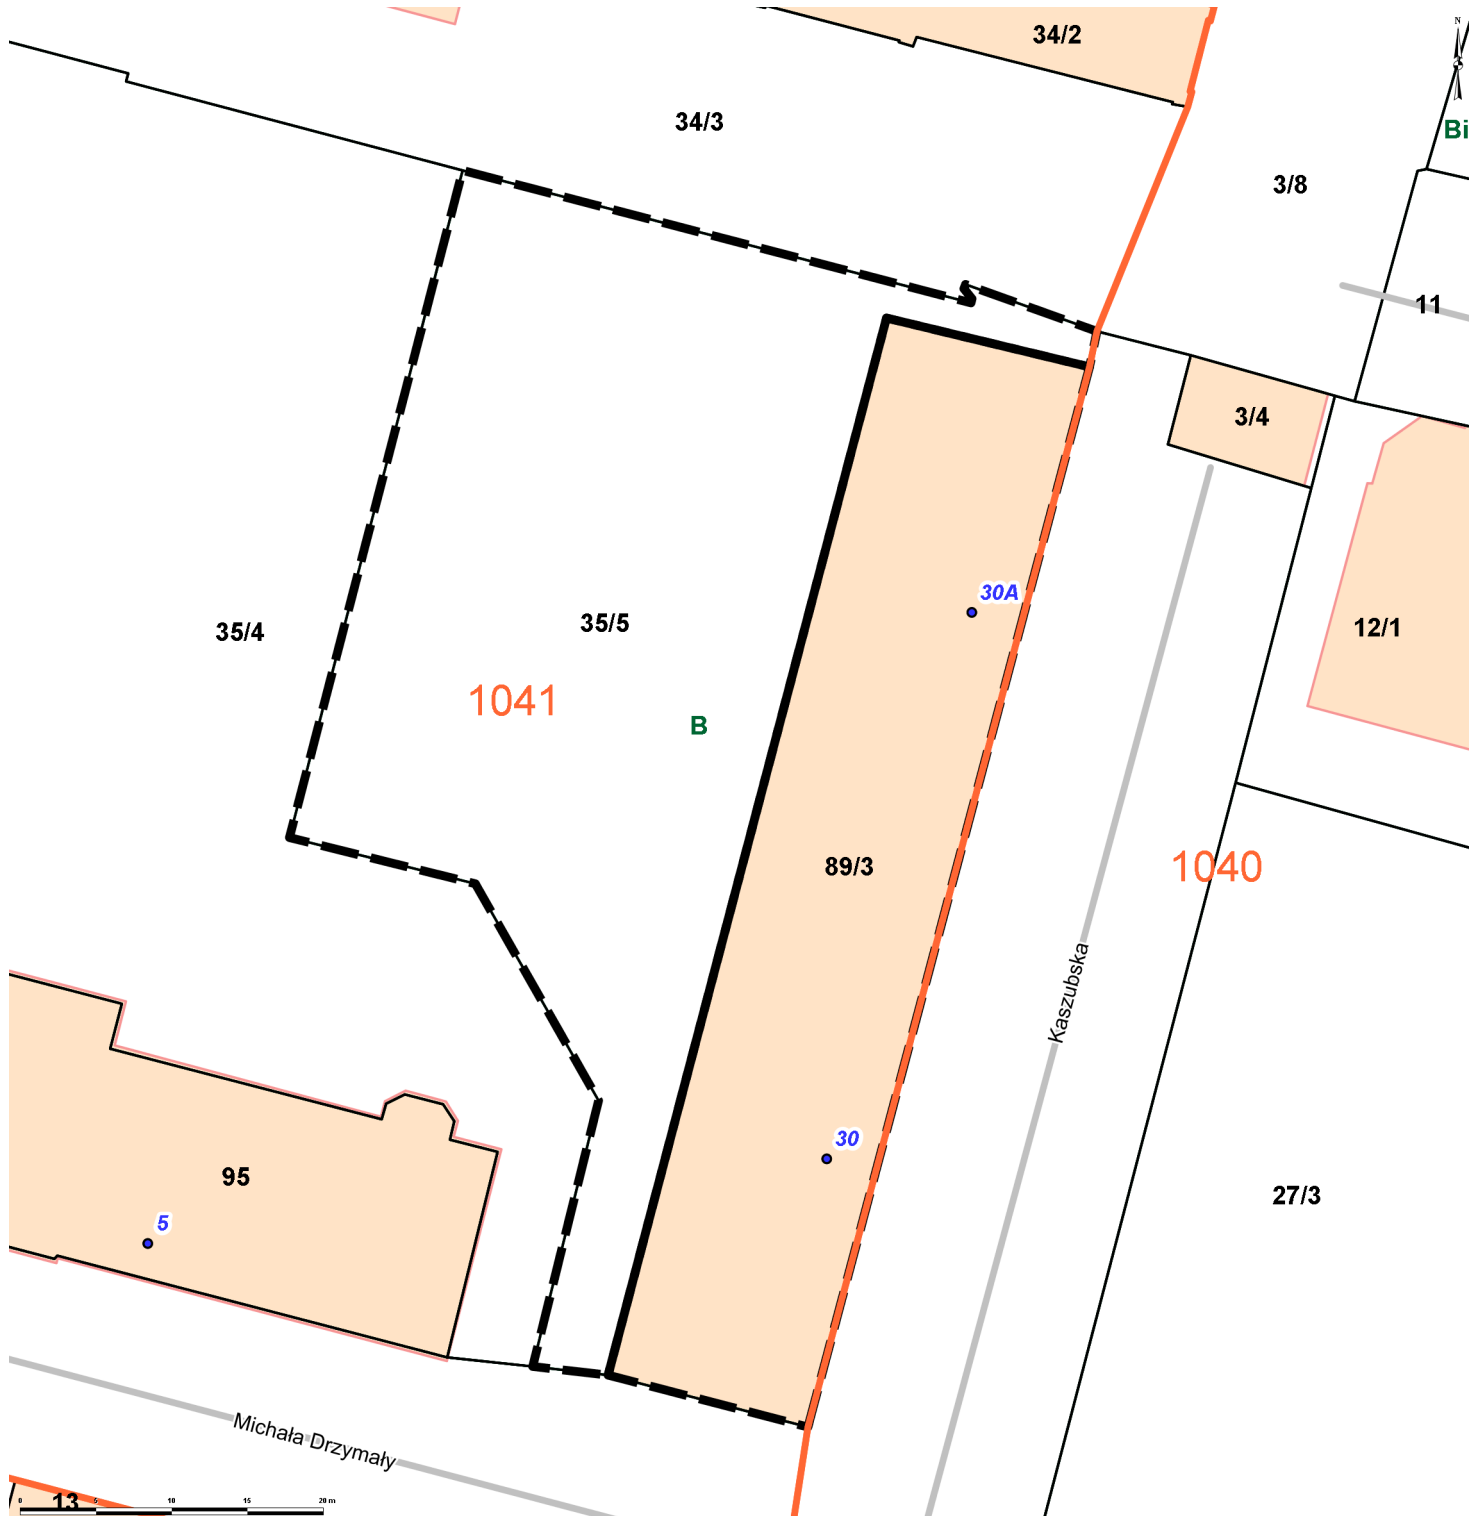

Temat: SIPMS - Szczecin

Skala: 1:500

Wspólrz dne rodka mapy: X: 5921275.5062 Y: 5469952.5468