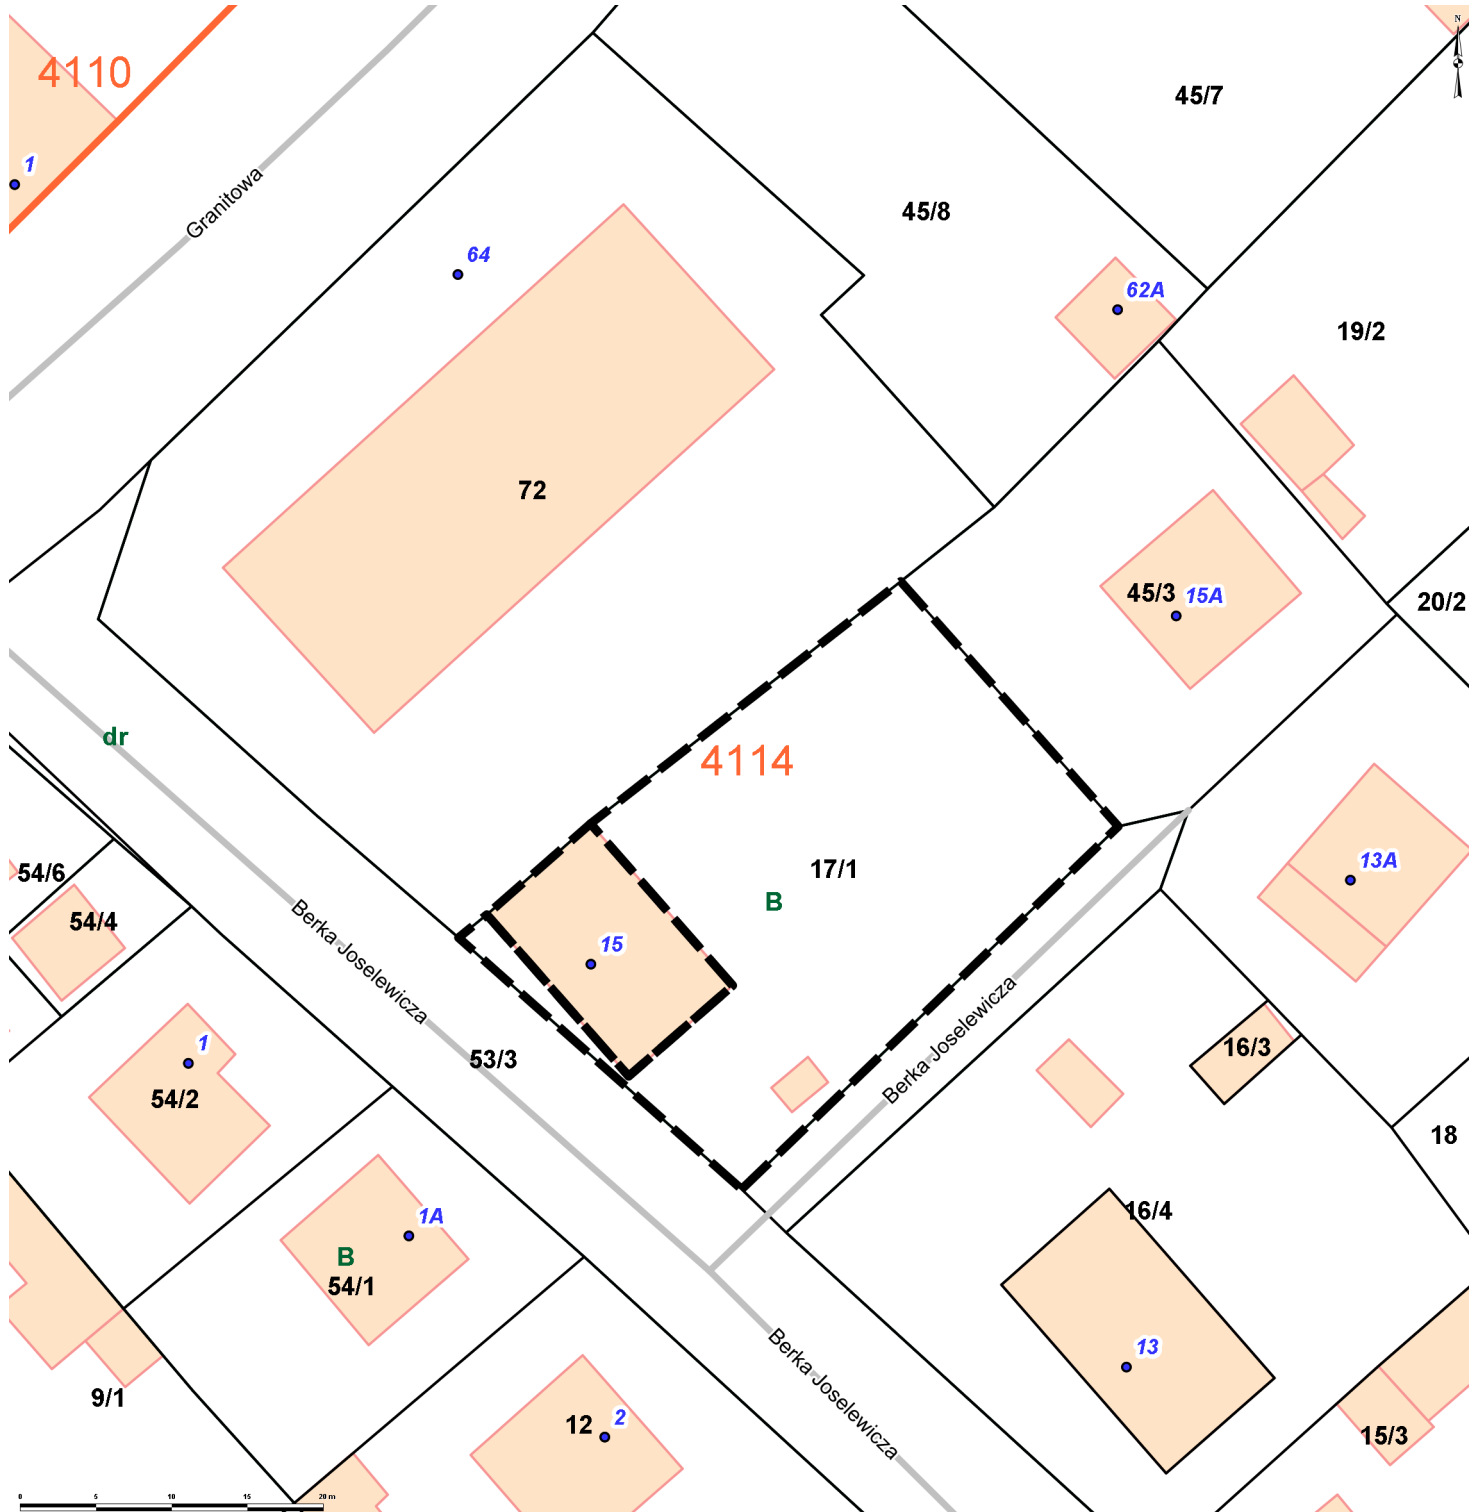

Temat: SIPMS - Szczecin

Skala: 1:500

Wspólrz dne rodka mapy: X: 5915338.8707 Y: 5473523.9075