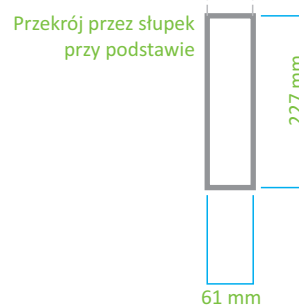

Przekrój przez górną część słupka

Przekrój przez słupek pośrodku

Tablica na słupku - widok z boku

Przekrój przez słupek przy podstawie

Wymiary tablic podane są na stronie VA02

600 mm

Tablica na słupku - widok z przodu