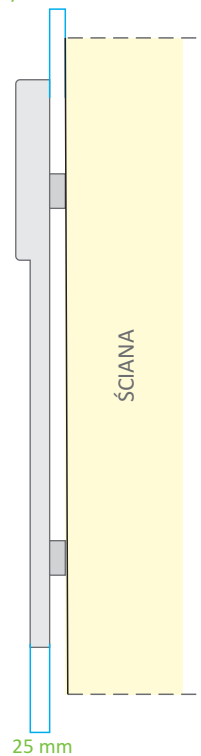

Warianty wielkości tablicy

Widok z przodu

Widok z boku

Dystans 20 mm

Tablica wariant 4 - przykład tablicy mocowanej z dystansem 20mm od ściany

Przewidywane są cztery warianty kształtu tablic umieszczonych na elewacji.

Tablicę należy wykonać z płyty UV poliwęglanowej litej, folii półprzezroczystej mlecznej matowej oraz nadruku cyfrowego z grafiką i informacjami o obiekcie. Powyższy przykład ilustruje rozmiary tablic.

OZNAKOWANIE MIEJSC WYJĄTKOWYCH

Budynki zabytkowe, pomniki, patroni ulic, skwery, parki i inne atrakcje

Warianty kształtu - wielkości

Tablica warianty wielkości - wariant 1

Tablica warianty wielkości - wariant 2

Tablica warianty wielkości - wariant 3

Tablica warianty wielkości - wariant 4

Budynek zabytkowy

 Lorem ipsum dolor sit amet, consectetur adipiscing elit. Proin nibh augue, suscipit a, scelerisque sed, lacinia in, mi. Cras vel lorem. Etiam pellentesque aliquet tellus. Phasellus pharetra nulla ac diam.