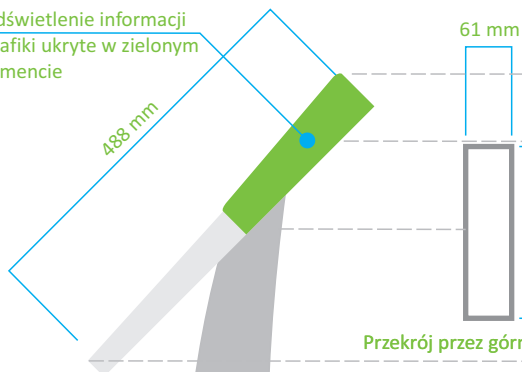

Tablica - wariant 2

Tablica - wariant 3

Tablica - wariant 4

OZNAKOWANIE MIEJSC WYJĄTKOWYCH

Skwery, parki i inne atrakcje

Warianty kształtów tablic

Tablica - wariant 1

Tablica - wariant 2

Tablica - wariant 3

Tablica - wariant 4

Tablica - wariant 1

Tablica - wariant 2

Tablica - wariant 3

Tablica - wariant 4

Przekrój przez górną część słupka

Podświetlenie informacji i grafiki ukryte w zielonym elemencie

Przekrój przez górną część słupka

Przekrój przez słupek pośrodku

Tablica na słupku - widok z boku

Przekrój przez słupek przy podstawie

Wymiary tablic podane są na stronie VA02

600 mm

Tablica na słupku - widok z przodu