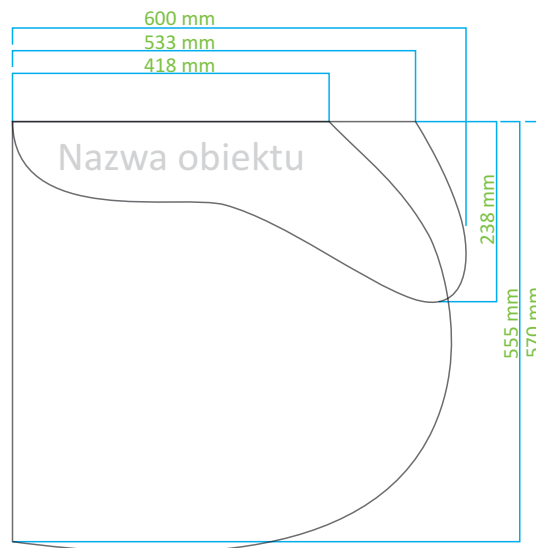

Warianty wielkości tablicy

Widok z przodu

Widok z boku

Dystans 20 mm

Tablica wariant 4 - przykład tablicy mocowanej z dystansem 20mm od ściany

Przewidywane są cztery warianty kształtu tablic umieszczonych na elewacji.

Tablicę należy wykonać z płyty UV poliwęglanowej litej, folii półprzezroczystej mlecznej matowej oraz nadruku cyfrowego z grafiką i informacjami o obiekcie. Powyższy przykład ilustruje rozmiary tablic.

OZNAKOWANIE MIEJSC WYJĄTKOWYCH

Budynki zabytkowe, pomniki, patroni ulic, skwery, parki i inne atrakcje

Warianty kształtu - wielkości

Tablica warianty wielkości - wariant 1

Tablica warianty wielkości - wariant 2