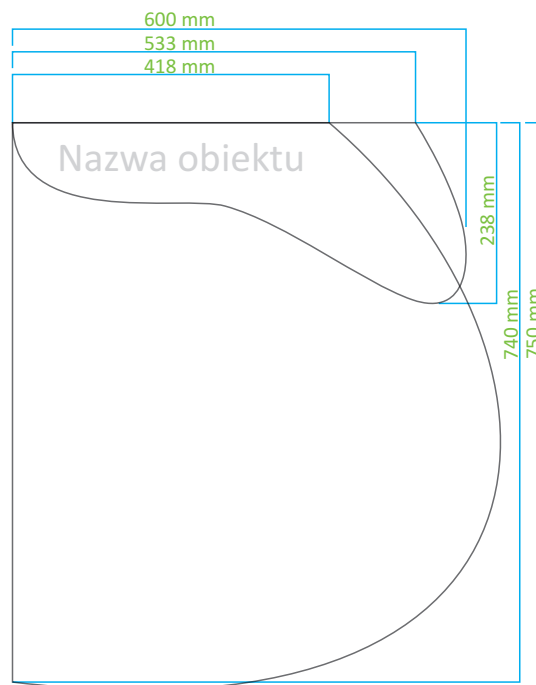

Warianty wielkości tablicy

Widok z przodu

Widok z boku

Dystans 20 mm

Tablica wariant 4 - przykład tablicy mocowanej z dystansem 20mm od ściany

Przewidywane są cztery warianty kształtu tablic umieszczonych na elewacji.

Tablicę należy wykonać z płyty UV poliwęglanowej litej, folii półprzezroczystej mlecznej matowej oraz nadruku cyfrowego z grafiką i informacjami o obiekcie. Powyższy przykład ilustruje rozmiary tablic.

OZNAKOWANIE MIEJSC WYJĄTKOWYCH

Budynki zabytkowe, pomniki, patroni ulic, skwery, parki i inne atrakcje

Warianty kształtu - wielkości

Tablica warianty wielkości - wariant 1

Tablica warianty wielkości - wariant 2

Tablica warianty wielkości - wariant 3

Tablica warianty wielkości - wariant 4

Budynek zabytkowy

 Lorem ipsum dolor sit amet, consectetur adipiscing elit. Proin nibh augue, suscipit a, scelerisque sed, lacinia in, mi. Cras vel lorem. Etiam pellentesque aliquet tellus. Phasellus pharetra nulla ac diam.