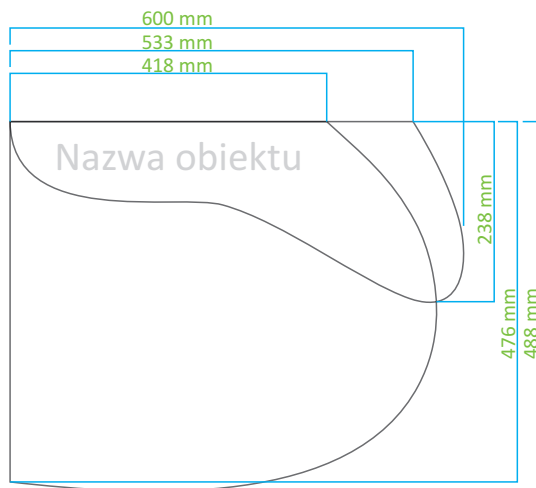

OZNAKOWANIE MIEJSC WYJĄTKOWYCH

Budynki zabytkowe, pomniki, patroni ulic, skwery, parki i inne atrakcje

Warianty kształtu - wielkości

Tablica warianty wielkości - wariant 1