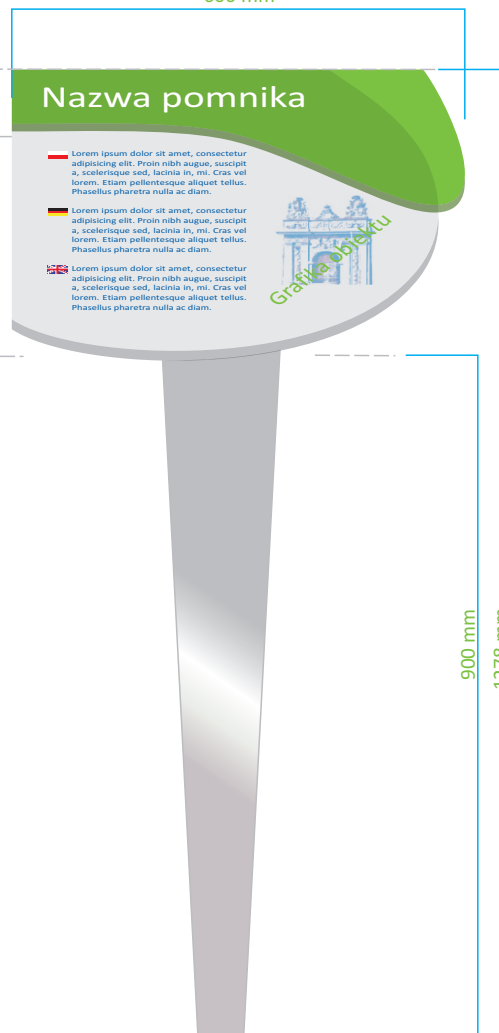

Przekrój przez górną część słupka

Przekrój przez słupek pośrodku

Tablica na słupku - widok z boku

Przekrój przez słupek przy podstawie

Wymiary tablic podane są na stronie VA02

600 mm

Tablica na słupku - widok z przodu