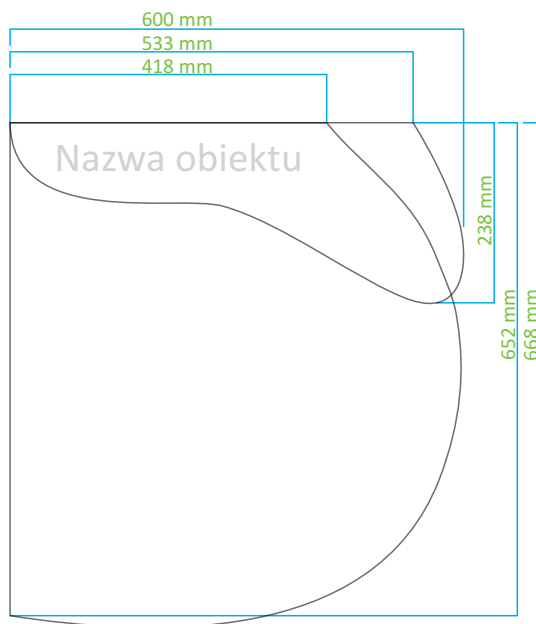

Warianty wielkości tablicy

Widok z przodu

Widok z boku

Dystans 20 mm

Tablica wariant 4 - przykład tablicy mocowanej z dystansem 20mm od ściany

Przewidywane są cztery warianty kształtu tablic umieszczonych na elewacji.

Tablicę należy wykonać z płyty UV poliwęglanowej litej, folii półprzezroczystej mlecznej matowej oraz nadruku cyfrowego z grafiką i informacjami o obiekcie. Powyższy przykład ilustruje rozmiary tablic.

OZNAKOWANIE MIEJSC WYJĄTKOWYCH

Budynki zabytkowe, pomniki, patroni ulic, skwery, parki i inne atrakcje

Warianty kształtu - wielkości

Tablica warianty wielkości - wariant 1

Tablica warianty wielkości - wariant 2

Tablica warianty wielkości - wariant 3

Tablica warianty wielkości - wariant 4

Budynek zabytkowy

 Lorem ipsum dolor sit amet, consectetur adipiscing elit. Proin nibh augue, suscipit a, scelerisque sed, lacinia in, mi. Cras vel lorem. Etiam pellentesque aliquet tellus. Phasellus pharetra nulla ac diam.