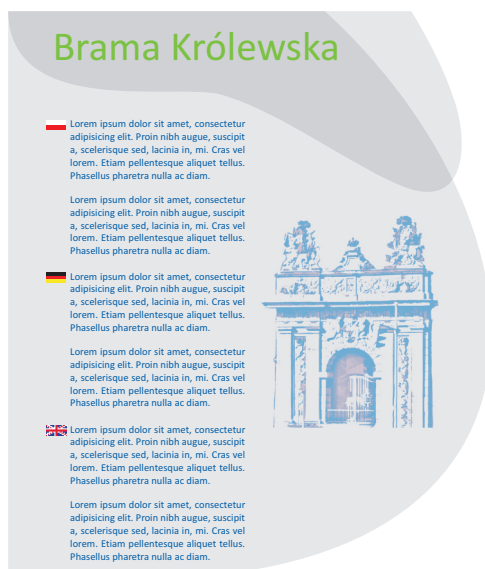

Warianty wielkości tablicy

Widok z przodu

Widok z boku

Dystans 20 mm

Tablica wariant 4 - przykład tablicy mocowanej z dystansem 20mm od ściany

Przewidywane są cztery warianty kształtu tablic umieszczonych na elewacji.

Tablicę należy wykonać z płyty UV poliwęglanowej litej, folii półprzezroczystej mlecznej matowej oraz nadruku cyfrowego z grafiką i informacjami o obiekcie. Powyższy przykład ilustruje rozmiary tablic.