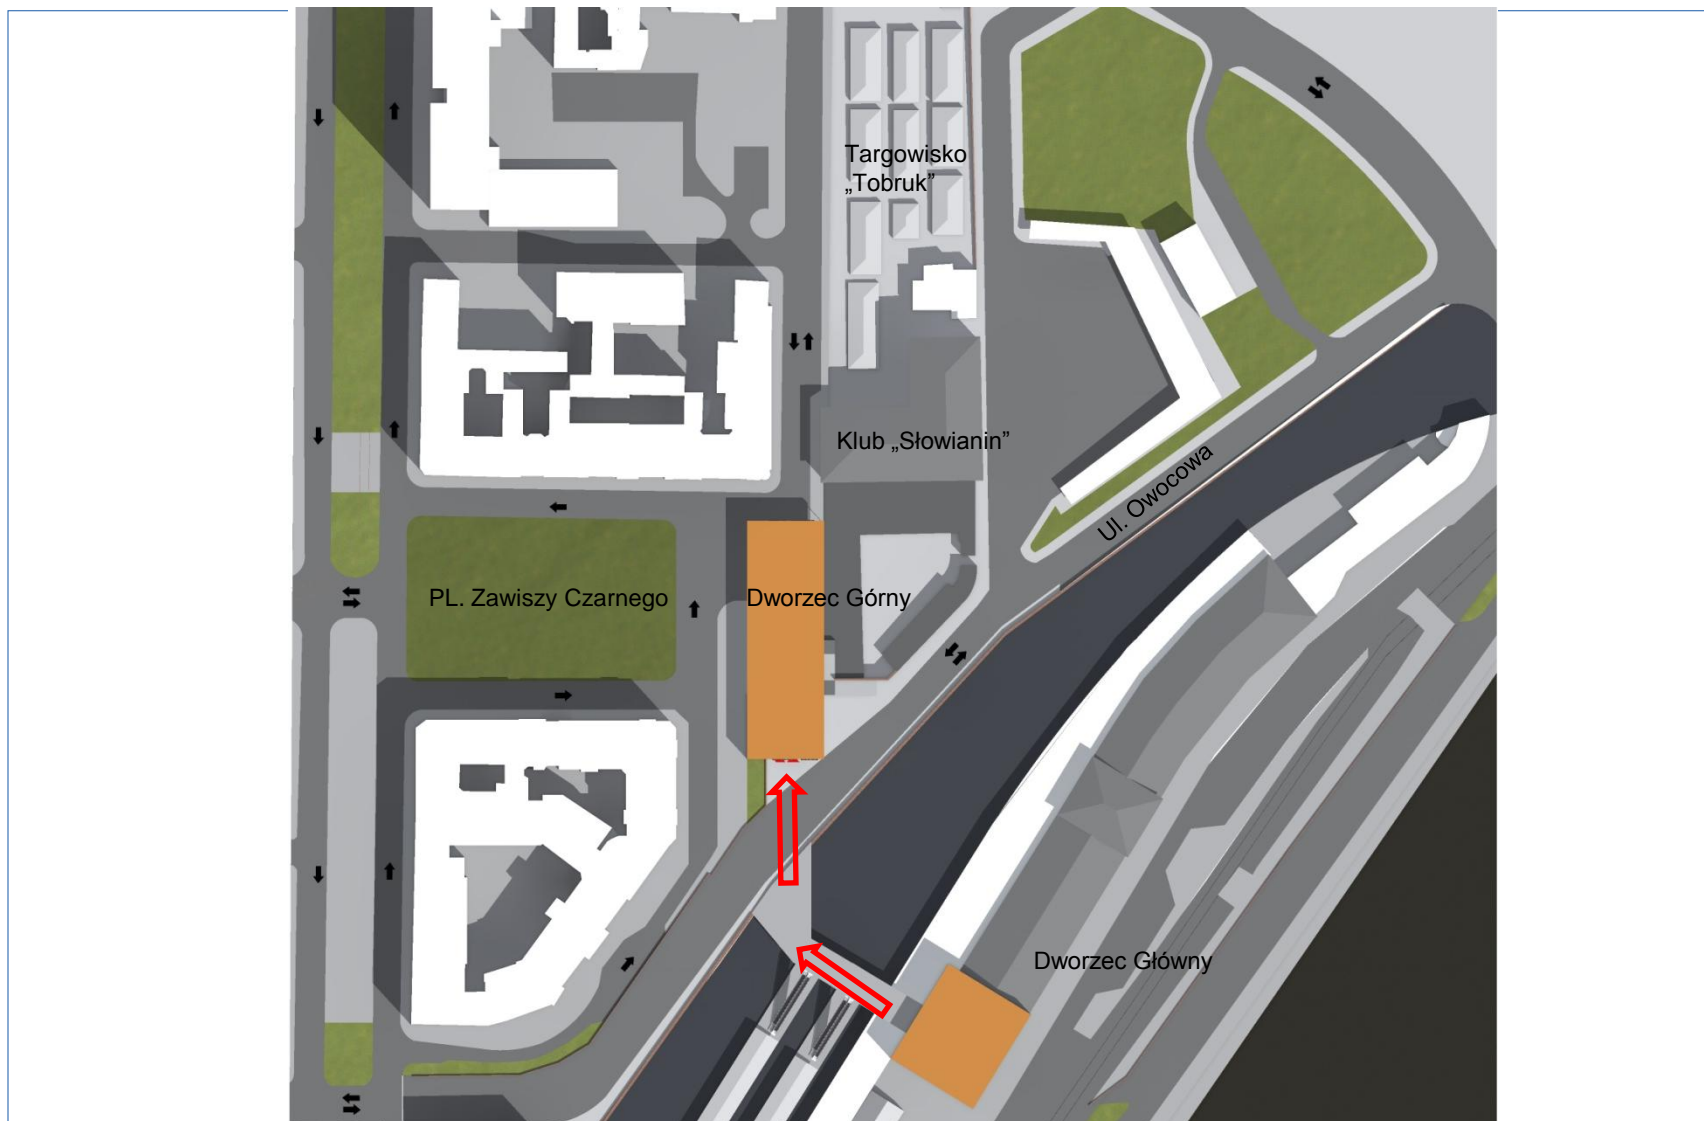

Urząd Miasta
Szczecin

Dworzec Górny w Szczecinie

Centrum przesiadkowe przy ul. Owocowej i ul Korzeniowskiego wraz z infrastrukturą
w Szczecinie

Założenia koncepcyjne

Szczecin, 07-2016

Dworzec Górny w Szczecinie

Plan zagospodarowania

Dworzec Górny w Szczecinie

Widok od strony Dworca Głównego

Dworzec Górny w Szczecinie

Widok od strony Dworca Głównego

Dworzec Górny w Szczecinie

Widok od strony Placu Zawiszy Czarnego

Dworzec Górny w Szczecinie

Widok od strony ul. Owocowej

Dworzec Górny w Szczecinie

Widok od strony Placu Zawiszy Czarnego

Dworzec Górny w Szczecinie

Widok od strony ul. Korzeniowskiego

Dworzec Górny w Szczecinie

Widok od strony Placu Zawiszy Czarnego