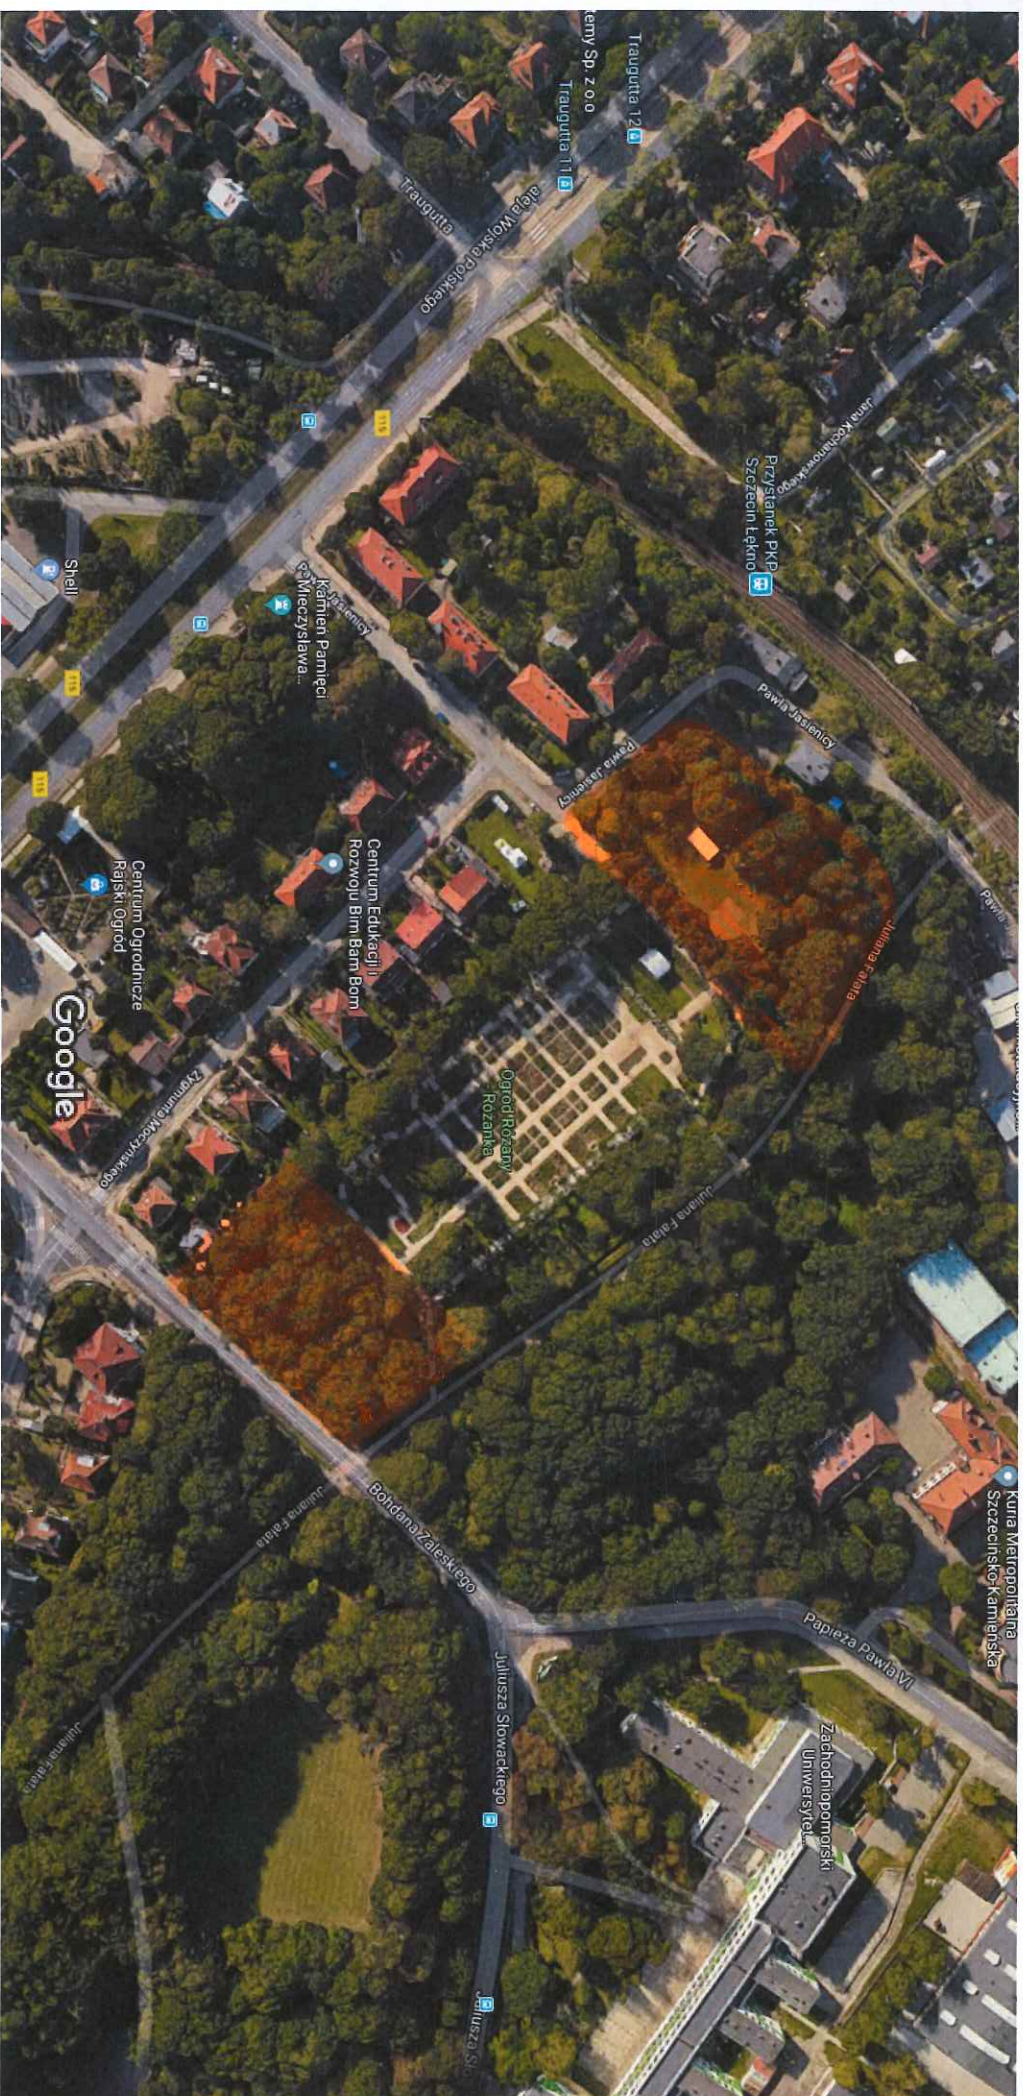

Zdjęcia ©2018 Google, Dane mapy ©2018 Google

Google Park im. Stefana Żeromskiego

Zdjęcia ©2018 Google, Dane mapy ©2018 Google

50 m

Google Schronisko dla Bezdomnych Zwierząt w Szczecinie

Zdjęcia ©2018 Google, MGGP Aero, Dane mapy ©2018 Google

Google Ogród Różany - Różanka

Zdjęcia ©2018 Google,Dane mapy ©2018 Google 20 m

Google
Rubiny Staw
Staw Rubiny

Zdjęcia ©2018 Google, Dane mapy ©2018 Google

20 m

 park im. Stanisława Nadratowskiego.

Zdjęcia ©2018 Google,Dane mapy ©2018 Google 20 m

Google Staw Brodowski

Skatepark Staw Brodowski

4,3 ★★★★★ (36)

Skatepark · Wilcza

Zdjęcia ©2018 Google,Dane mapy ©2018 Google

Chlopska

Teren przy ul. Chlopskiej - Swojskiej

Zdjęcia ©2018 Google, Dane mapy ©2018 Google 20 m

Hoża
Plac Zabaw przy ul. Hożej

Zdjęcia ©2018 Google,Dane mapy ©2018 Google 20 m

Miedzyosiedlowy Park Rekreacyjny

Park przy ul. Kutrzeby

Zdjęcia ©2018 Google,Dane mapy ©2018 Google 20 m

Międzyosiedlowy Park Rekreacyjny