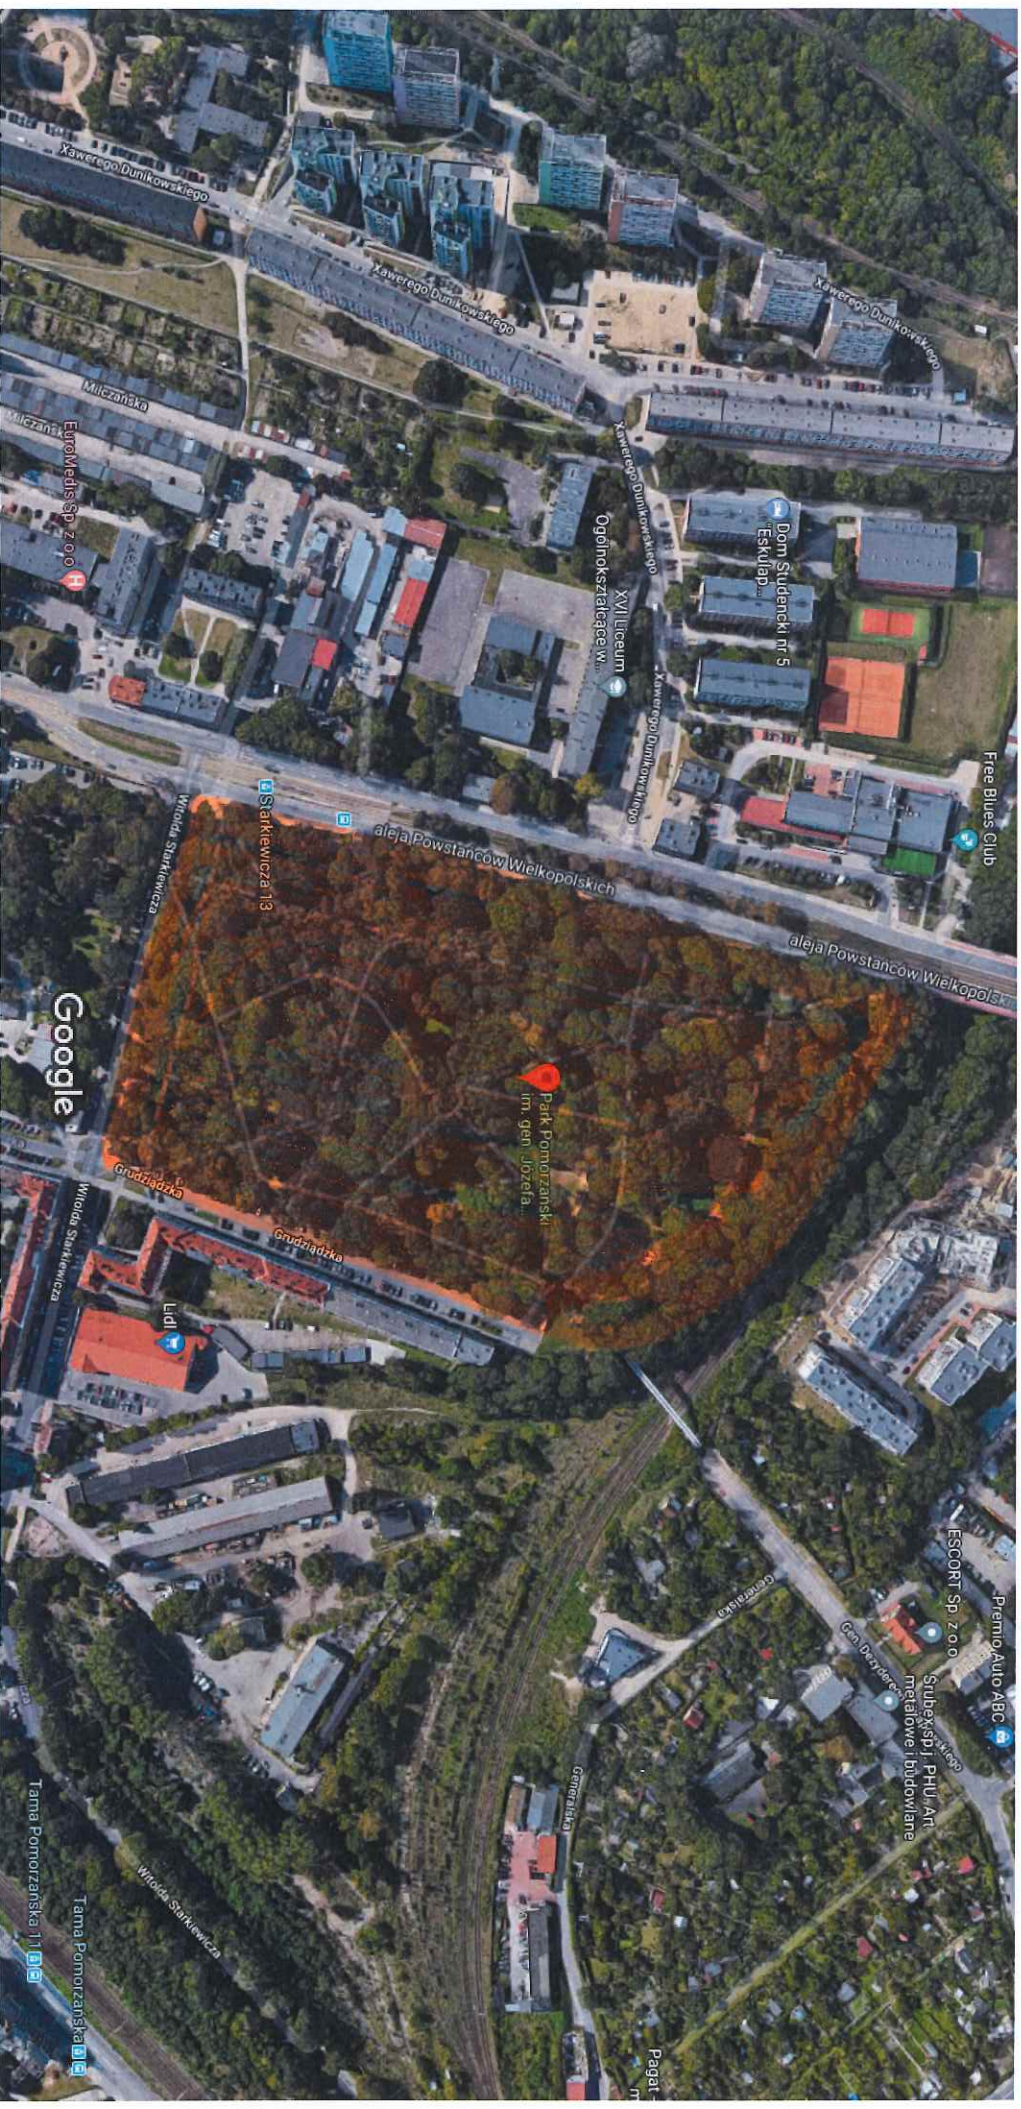

Kalinowa

Park Warszewo-Podbórz

Zdjęcia ©2019 Google,Dane mapy ©2019 Google 100 m

Cmentarz Dąbie
4,3 ★★★★★ (6)
Cmentarz

Zdjęcia ©2018 Google, Dane mapy ©2018 Google 50 m

Google Kapieliško Grėbokie

Zdjecia ©2018 Google, DigitalGlobe, MGCP, Aero, Dane mapy ©2018 Google

20 m

ROD im. Adama Mickiewicza

Park przy ul. Twardowskiego

Zdjęcia ©2018 Google, Dane mapy ©2018 Google

Park Pomorzański im. gen. Józefa Dowbór-Muśnickiego

Zdjęcia ©2018 Google, Dane mapy ©2018 Google

Google Jezioro Słoneczne

Google Ogród Różany - Różanka

Zdjęcia ©2018 Google,Dane mapy ©2018 Google 20 m

Google
Rubiny Staw
Staw Rubiny

Zdjęcia ©2018 Google, Dane mapy ©2018 Google

20 m

 park im. Stanisława Nadratowskiego.

Zdjęcia ©2018 Google,Dane mapy ©2018 Google 20 m