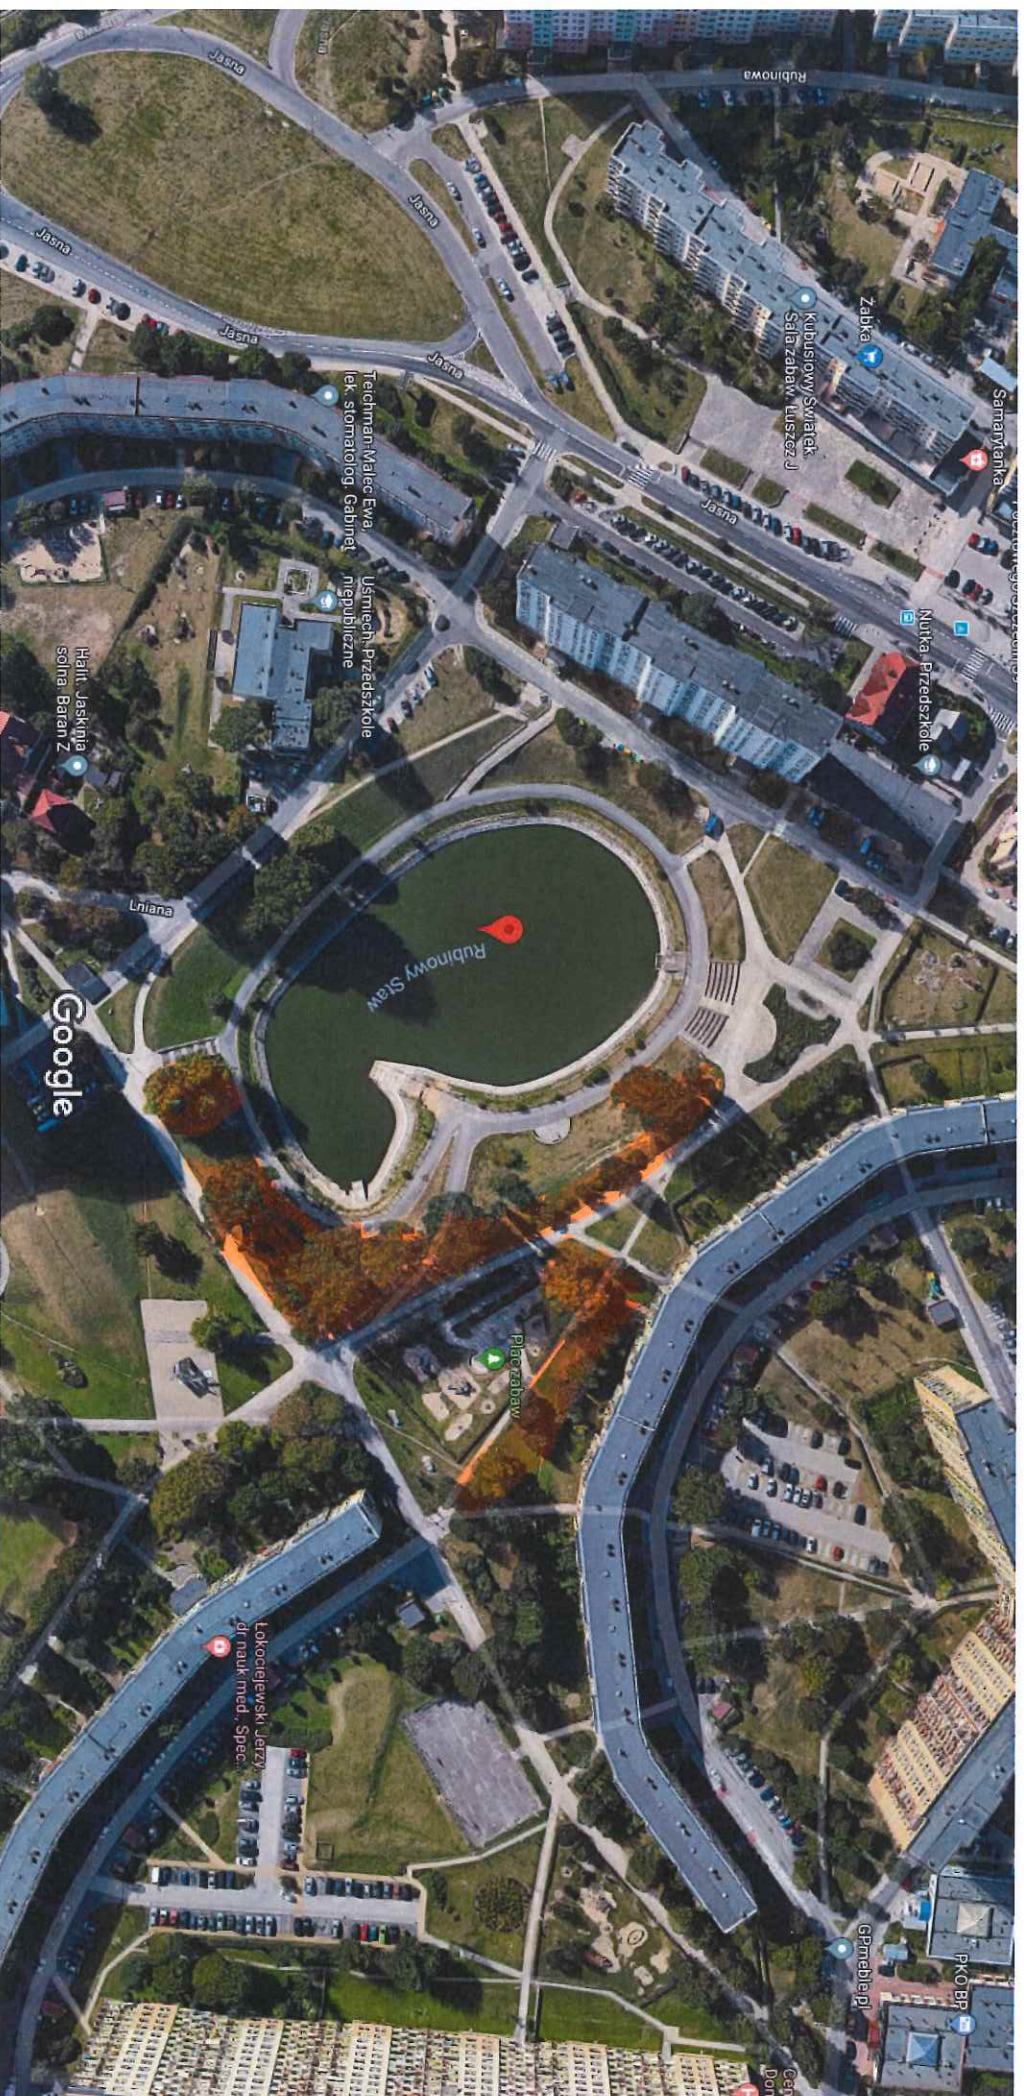

Zdjęcia ©2018 Google, Dane mapy ©2018 Google

Google Park im. Stefana Żeromskiego

Zdjęcia ©2018 Google, Dane mapy ©2018 Google

50 m

Google Schronisko dla Bezdomnych Zwierząt w Szczecinie

Zdjęcia ©2018 Google, MGGP Aero, Dane mapy ©2018 Google

Google Ogród Różany - Różanka

Zdjęcia ©2018 Google,Dane mapy ©2018 Google 20 m

Google
Rubiny Staw
Staw Rubiny

Zdjęcia ©2018 Google, Dane mapy ©2018 Google

20 m

 park im. Stanisława Nadratowskiego.

Zdjęcia ©2018 Google,Dane mapy ©2018 Google 20 m

Google Staw Brodowski

Skatepark Staw Brodowski

4,3 ★★★★★ (36)

Skatepark · Wilcza

Zdjęcia ©2018 Google,Dane mapy ©2018 Google

Chlopska

Teren przy ul. Chlopskiej - Swojskiej

Zdjęcia ©2018 Google, Dane mapy ©2018 Google 20 m

Hoża
Plac Zabaw przy ul. Hożej

Zdjęcia ©2018 Google,Dane mapy ©2018 Google 20 m

Miedzyosiedlowy Park Rekreacyjny

Park przy ul. Kutrzeby

Zdjęcia ©2018 Google,Dane mapy ©2018 Google 20 m

Międzyosiedlowy Park Rekreacyjny