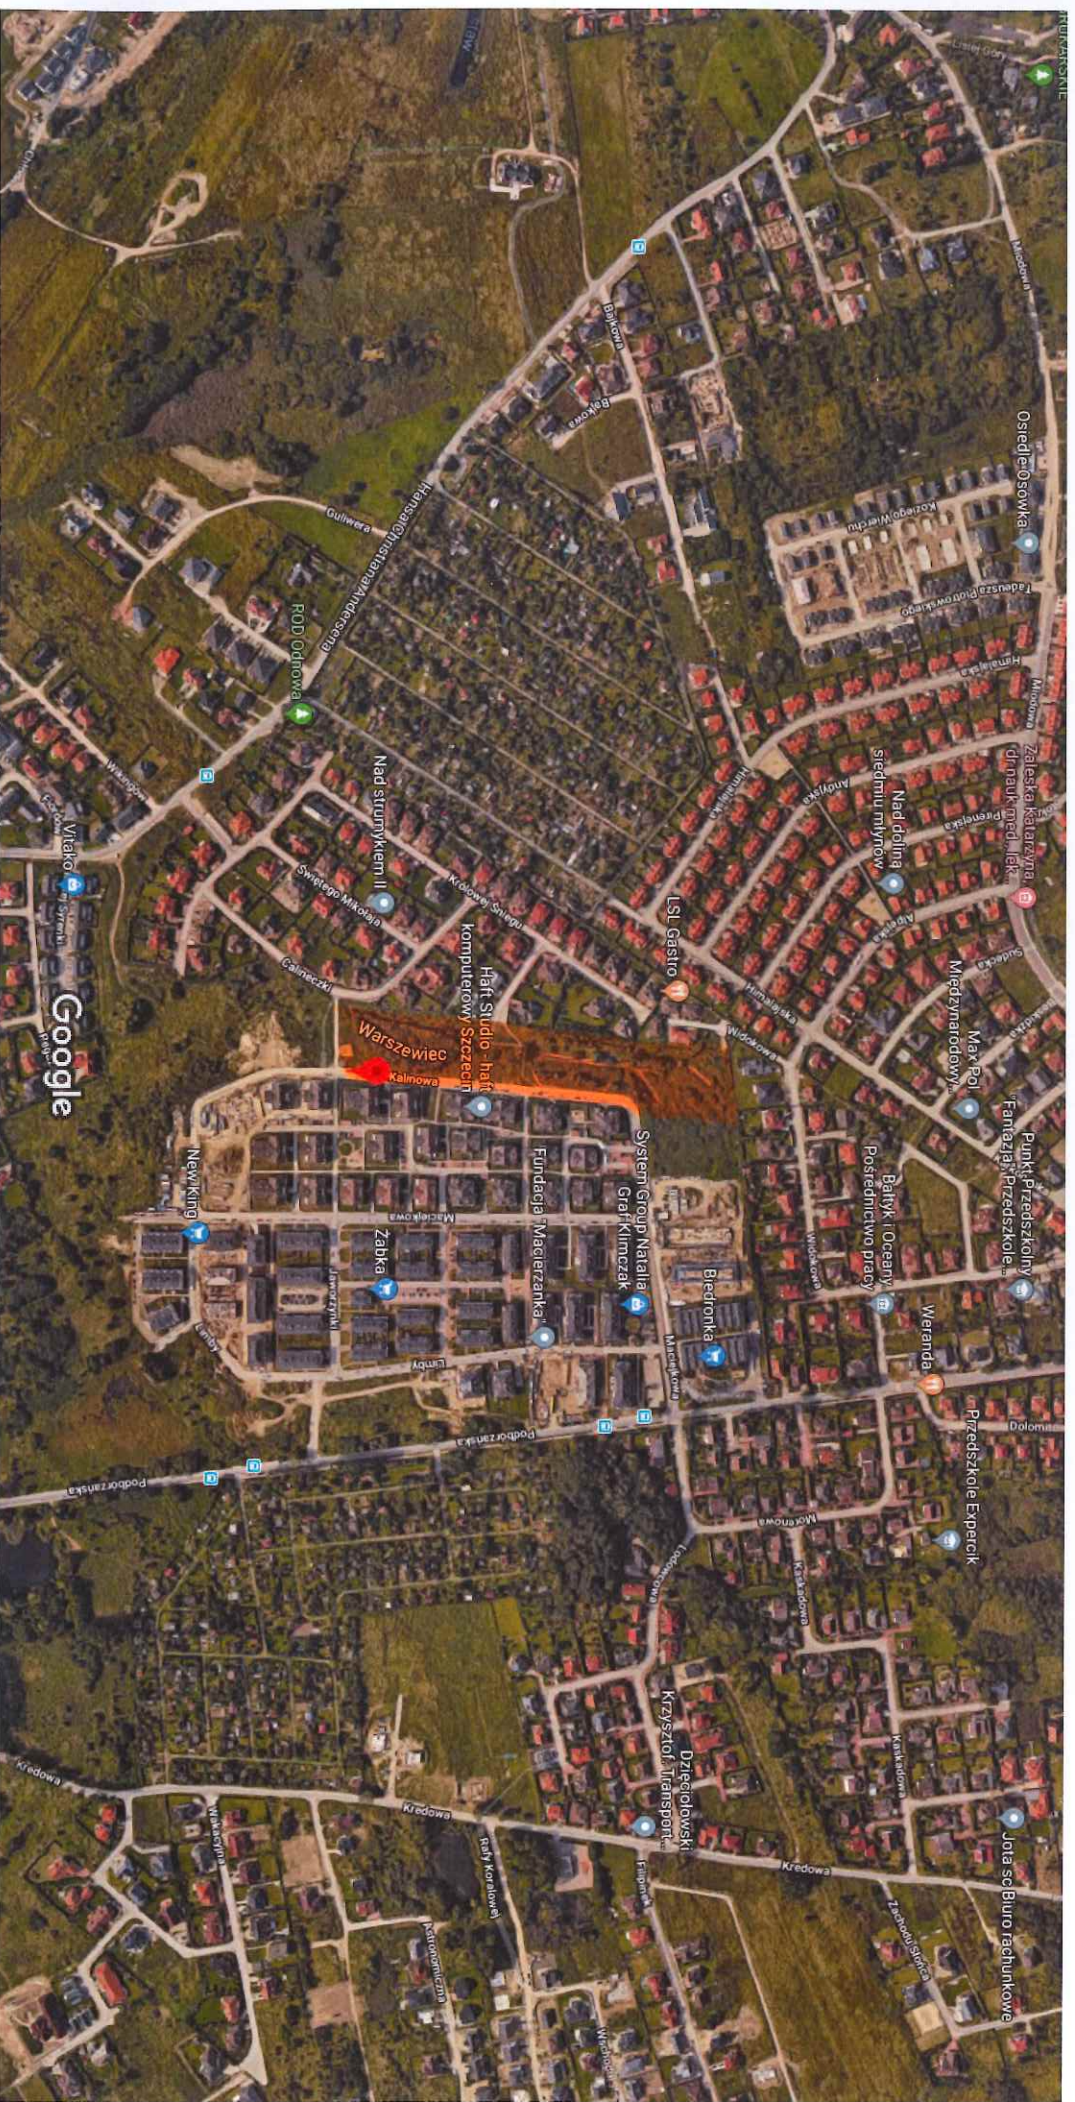

Kalinowa

Park Warszewo-Podbórz

Zdjęcia ©2019 Google,Dane mapy ©2019 Google 100 m

Cmentarz Dąbie
4,3 ★★★★★ (6)
Cmentarz

Zdjęcia ©2018 Google, Dane mapy ©2018 Google 50 m

Google Kapieliško Grėbokie

Zdjecia ©2018 Google, DigitalGlobe, MGCP, Aero, Dane mapy ©2018 Google

Google Kapieliško dąbie

Zdjęcia ©2018 Google, Dane mapy ©2018 Google

Kapieliško Dąbie

3,9 ★★★★★ (106)

Basen · Zagłowa 1

Otwarte do 20:00

Uroczysko
Jeziro

Zdjęcia ©2018 Google, Dane mapy ©2018 Google

Hoża
Plac Zabaw przy ul. Hożej

Zdjęcia ©2018 Google,Dane mapy ©2018 Google 20 m

Miedzyosiedlowy Park Rekreacyjny

Park przy ul. Kutrzeby

Zdjęcia ©2018 Google,Dane mapy ©2018 Google 20 m

Międzyosiedlowy Park Rekreacyjny

Zdjęcia ©2018 Google,Dane mapy ©2018 Google

50 m

Pl. Słowiański, ścieżka rowerowa wzdłuż rzeki Pionii

Zdjęcia ©2018 Google; Dane mapy ©2018 Google

Ogródek Jordanowski

Park Noakowskiego

Zdjęcia ©2018 Google, Dane mapy ©2018 Google 50 m