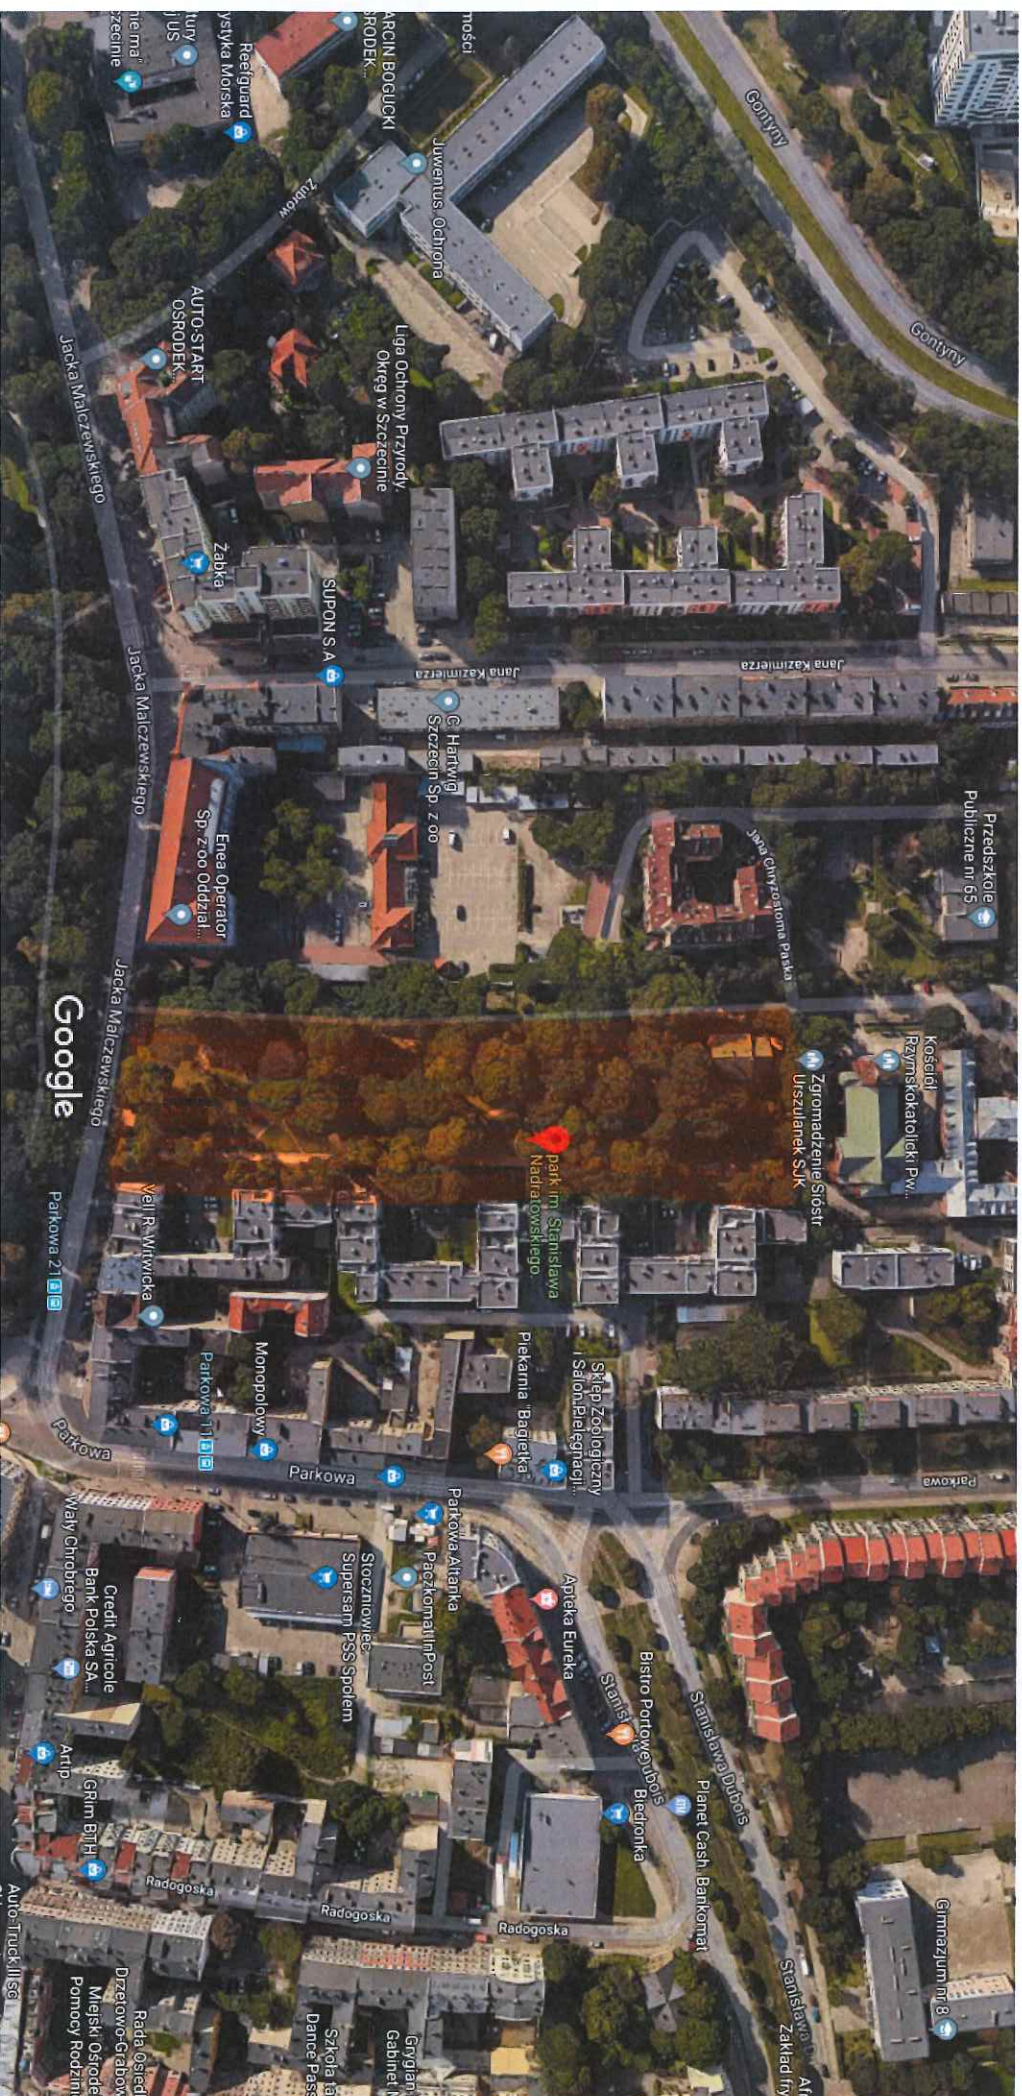

Google Ogród Różany - Różanka

Zdjęcia ©2018 Google,Dane mapy ©2018 Google 20 m

Google
Rubiny Staw
Staw Rubiny

Zdjęcia ©2018 Google, Dane mapy ©2018 Google

20 m

 park im. Stanisława Nadratowskiego.

Zdjęcia ©2018 Google,Dane mapy ©2018 Google 20 m

Google Staw Brodowski

Skatepark Staw Brodowski

4,3 ★★★★★ (36)

Skatepark · Wilcza

Zdjęcia ©2018 Google,Dane mapy ©2018 Google

Chlopska

Teren przy ul. Chlopskiej - Swojskiej

Zdjęcia ©2018 Google, Dane mapy ©2018 Google 20 m

Hoża
Plac Zabaw przy ul. Hożej

Zdjęcia ©2018 Google,Dane mapy ©2018 Google 20 m

Miedzyosiedlowy Park Rekreacyjny

Park przy ul. Kutrzeby

Zdjęcia ©2018 Google,Dane mapy ©2018 Google 20 m

Międzyosiedlowy Park Rekreacyjny