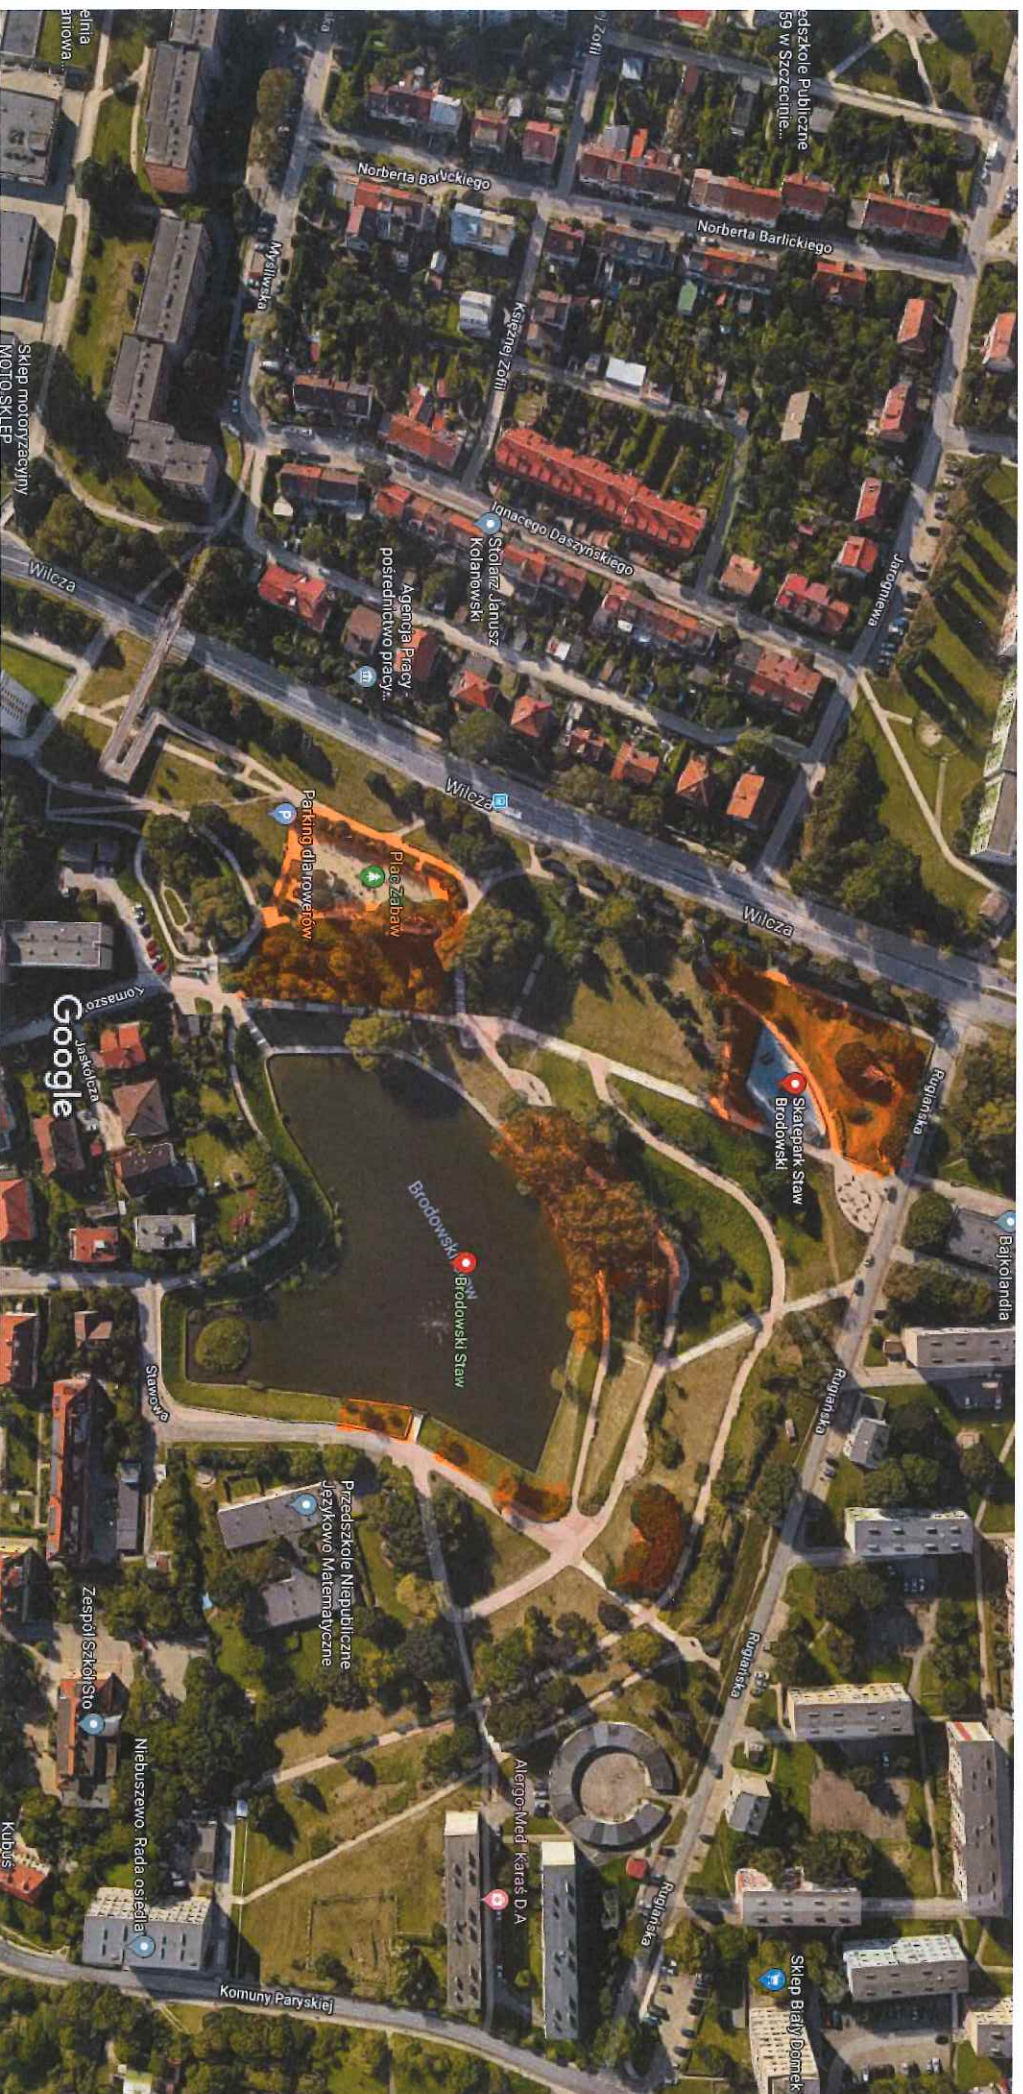

Zdjęcia ©2018 Google, Dane mapy ©2018 Google

Google Park im. Stefana Żeromskiego

Zdjęcia ©2018 Google, Dane mapy ©2018 Google

50 m

Google Schronisko dla Bezdomnych Zwierząt w Szczecinie

Zdjęcia ©2018 Google, MGGP Aero, Dane mapy ©2018 Google

Google Ogród Różany - Różanka

Zdjęcia ©2018 Google,Dane mapy ©2018 Google 20 m

Google
Rubiny Staw
Staw Rubiny

Zdjęcia ©2018 Google, Dane mapy ©2018 Google

20 m

 park im. Stanisława Nadratowskiego.

Zdjęcia ©2018 Google,Dane mapy ©2018 Google 20 m

Google Staw Brodowski

Skatepark Staw Brodowski

4,3 ★★★★★ (36)

Skatepark · Wilcza

Zdjęcia ©2018 Google,Dane mapy ©2018 Google

Chlopska

Teren przy ul. Chlopskiej - Swojskiej

Zdjęcia ©2018 Google, Dane mapy ©2018 Google 20 m

Hoża
Plac Zabaw przy ul. Hożej

Zdjęcia ©2018 Google,Dane mapy ©2018 Google 20 m

Miedzyosiedlowy Park Rekreacyjny

Park przy ul. Kutrzeby

Zdjęcia ©2018 Google,Dane mapy ©2018 Google 20 m

Międzyosiedlowy Park Rekreacyjny