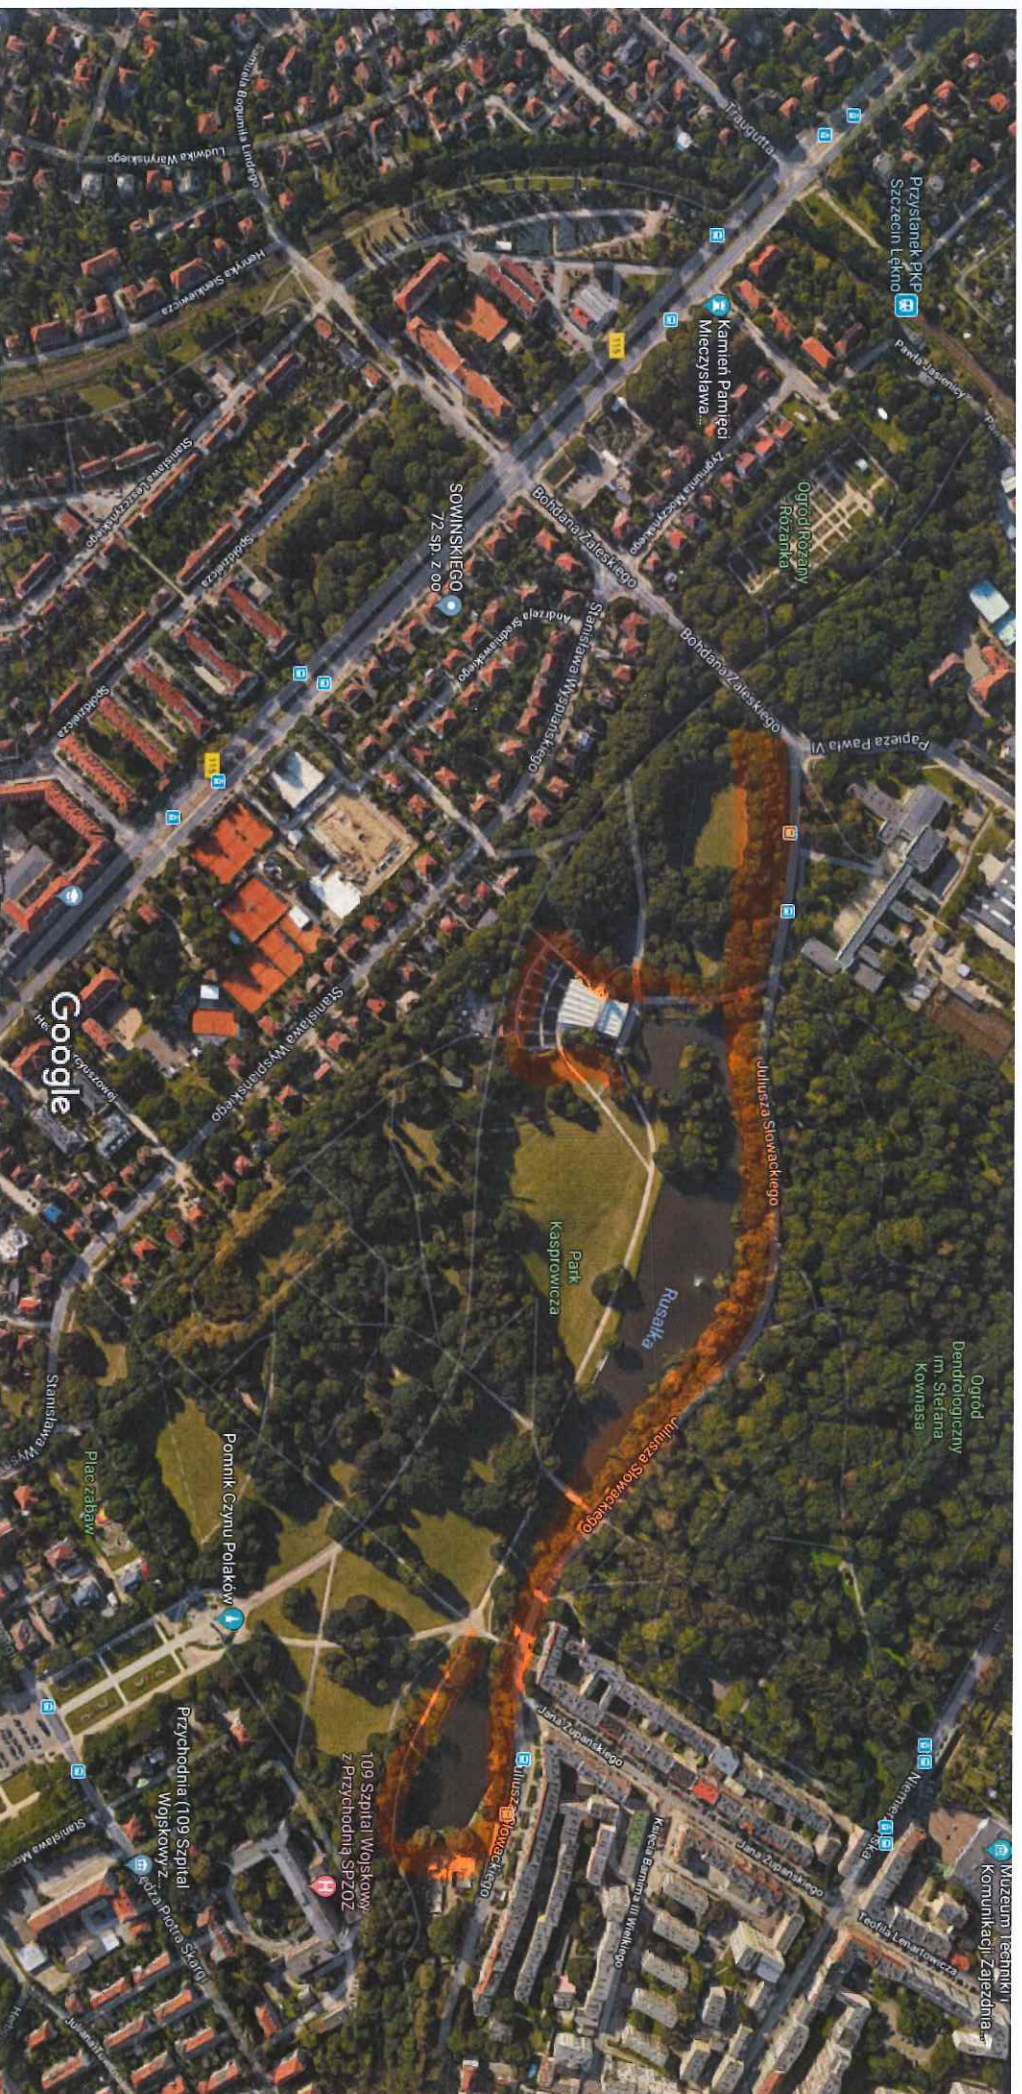

Google Staw Brodowski

Skatepark Staw Brodowski

4,3 ★★★★★ (36)

Skatepark · Wilcza

Zdjęcia ©2018 Google,Dane mapy ©2018 Google

Chlopska

Teren przy ul. Chlopskiej - Swojskiej

Zdjęcia ©2018 Google, Dane mapy ©2018 Google 20 m

Hoża
Plac Zabaw przy ul. Hożej

Zdjęcia ©2018 Google,Dane mapy ©2018 Google 20 m

Miedzyosiedlowy Park Rekreacyjny

Park przy ul. Kutrzeby

Zdjęcia ©2018 Google,Dane mapy ©2018 Google 20 m

Międzyosiedlowy Park Rekreacyjny

Park przy ul. Przygodnej

Zdjęcia ©2018 Google; Dane mapy ©2018 Google

50 m

Google Park Kasprowicza

Zdjęcia ©2018 Google,Dane mapy ©2018 Google 50 m

Google Park im. chopina

Park im. F. Chopina
 4,5 ★★★★★ (55)
 Park

Zdjęcia ©2018 Google,Dane mapy ©2018 Google

50 m

Pl. Słowiański, ścieżka rowerowa wzdłuż rzeki Pionii

Zdjęcia ©2018 Google; Dane mapy ©2018 Google

Ogródek Jordanowski

Park Noakowskiego

Zdjęcia ©2018 Google, Dane mapy ©2018 Google 50 m