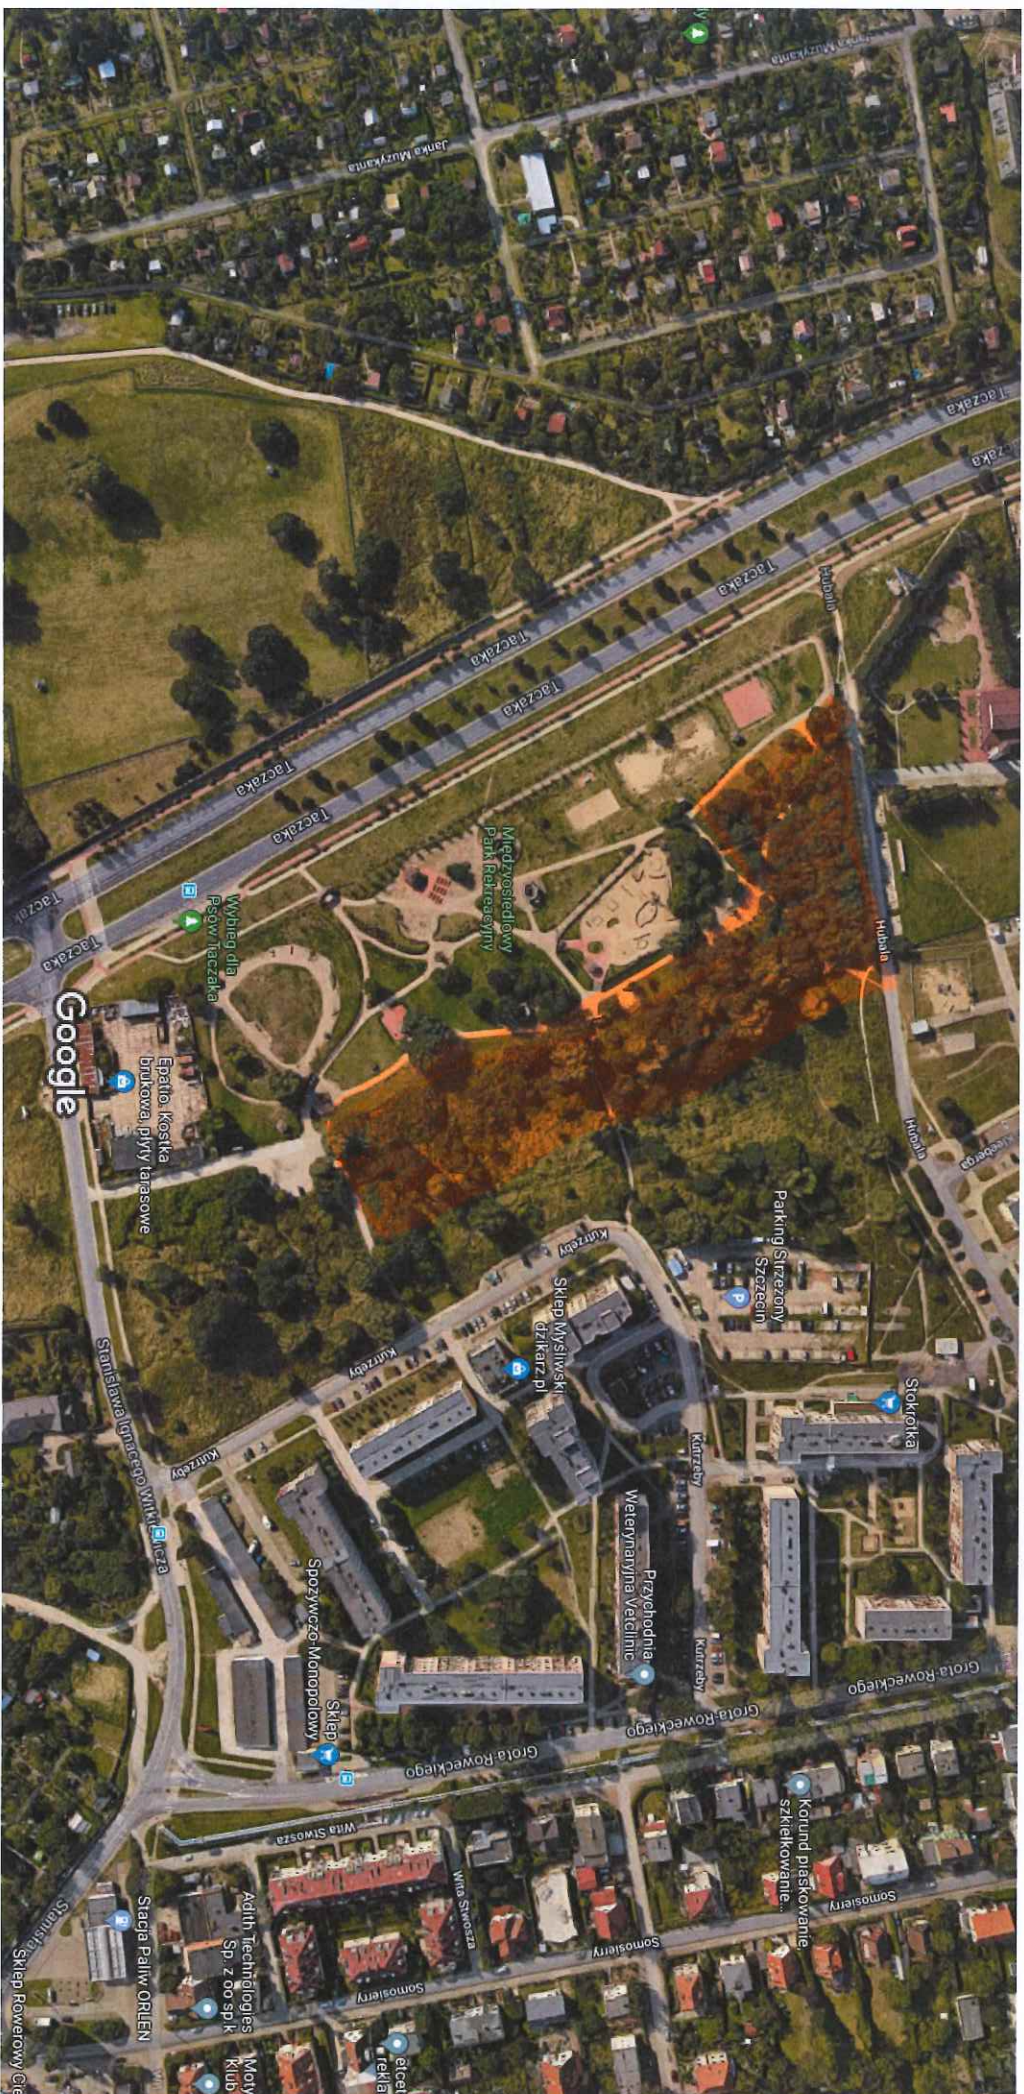

Google Staw Brodowski

Skatepark Staw Brodowski

4,3 ★★★★★ (36)

Skatepark · Wilcza

Zdjęcia ©2018 Google,Dane mapy ©2018 Google

Chlopska

Teren przy ul. Chlopskiej - Swojskiej

Zdjęcia ©2018 Google, Dane mapy ©2018 Google 20 m

Hoża
Plac Zabaw przy ul. Hożej

Zdjęcia ©2018 Google,Dane mapy ©2018 Google 20 m

Miedzyosiedlowy Park Rekreacyjny

Park przy ul. Kutrzeby

Zdjęcia ©2018 Google,Dane mapy ©2018 Google 20 m

Międzyosiedlowy Park Rekreacyjny

Park przy ul. Przygodnej

Zdjęcia ©2018 Google; Dane mapy ©2018 Google

50 m

Google Park Kasprowicza

Zdjęcia ©2018 Google,Dane mapy ©2018 Google 50 m

Google Park im. chopina

Park im. F. Chopina
 4,5 ★★★★★ (55)
 Park

Zdjęcia ©2018 Google,Dane mapy ©2018 Google

50 m

Pl. Słowiański, ścieżka rowerowa wzdłuż rzeki Pionii

Zdjęcia ©2018 Google; Dane mapy ©2018 Google

Ogródek Jordanowski

Park Noakowskiego

Zdjęcia ©2018 Google, Dane mapy ©2018 Google 50 m