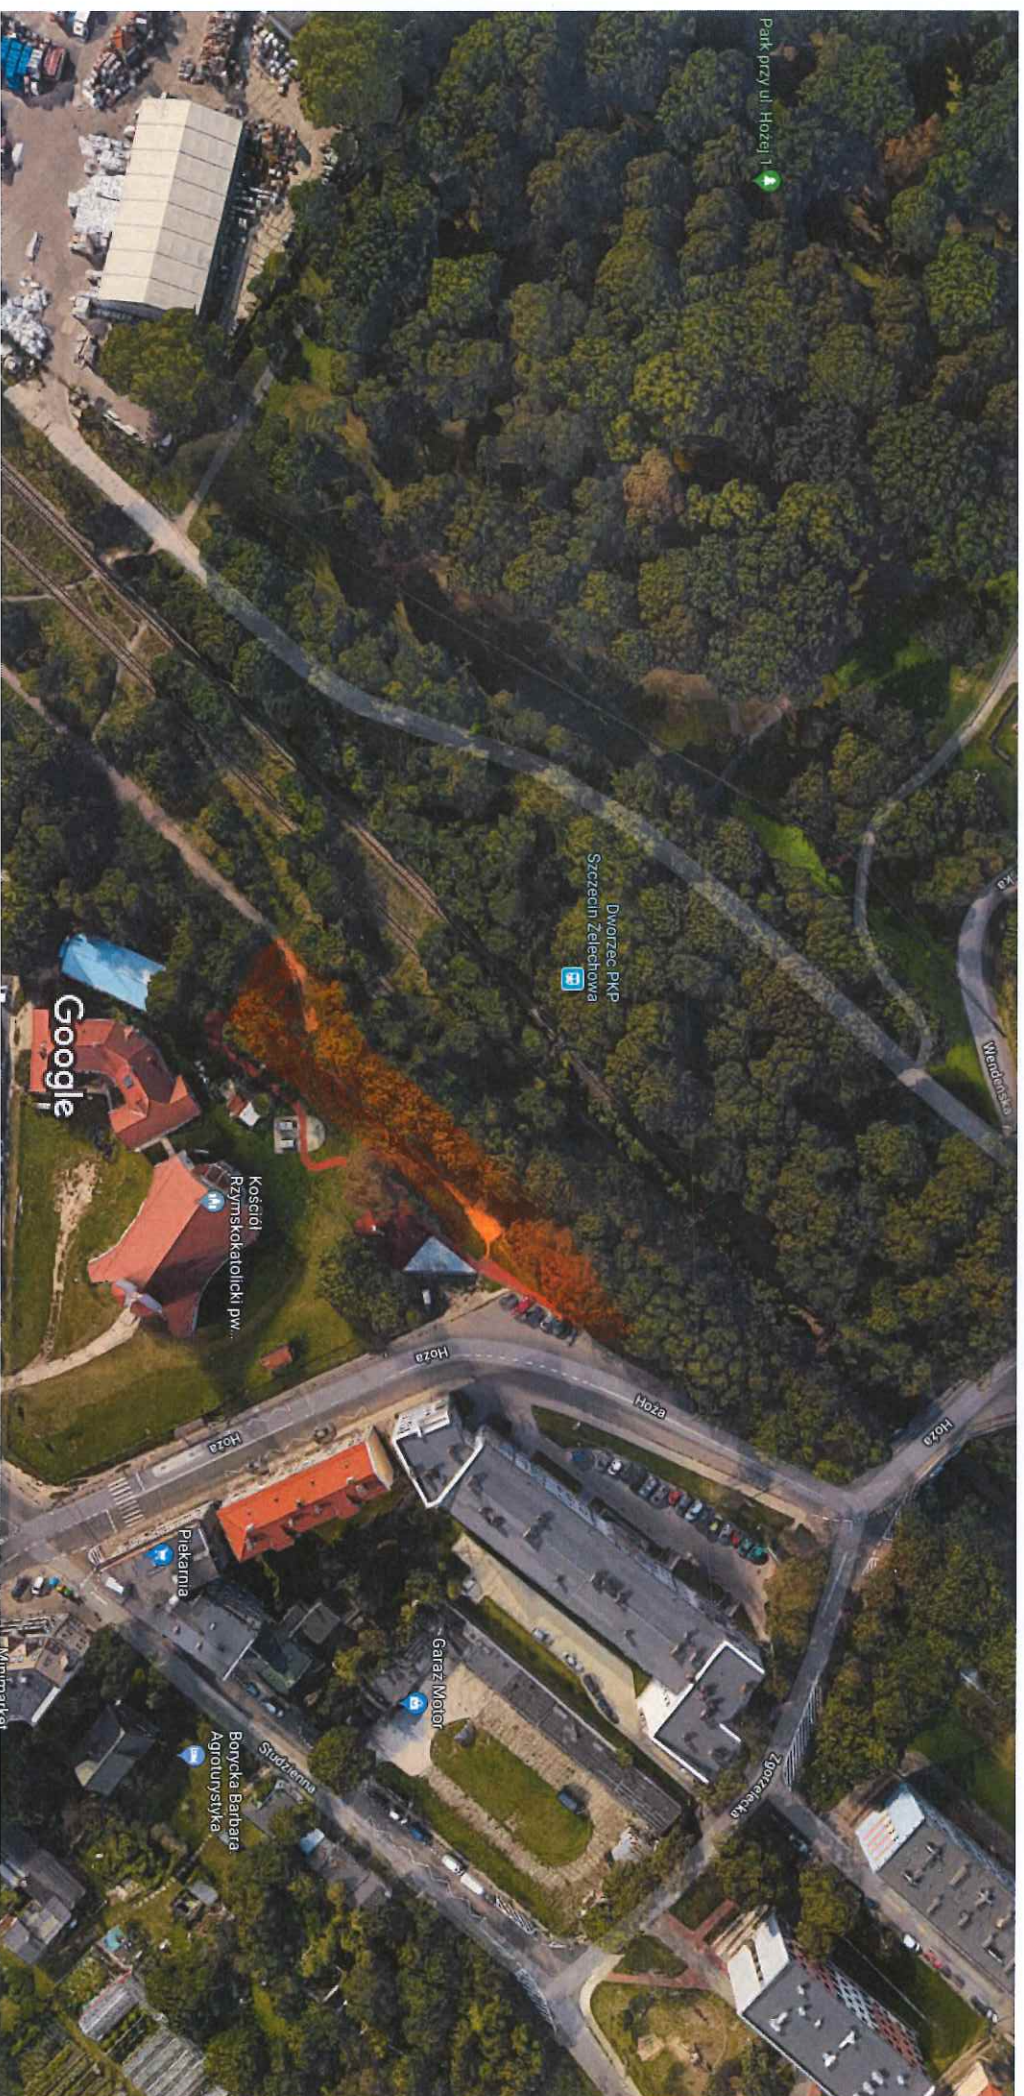

Google Ogród Różany - Różanka

Zdjęcia ©2018 Google,Dane mapy ©2018 Google 20 m

Google
Rubiny Staw
Staw Rubiny

Zdjęcia ©2018 Google, Dane mapy ©2018 Google

20 m

 park im. Stanisława Nadratowskiego.

Zdjęcia ©2018 Google,Dane mapy ©2018 Google 20 m

Google Staw Brodowski

Skatepark Staw Brodowski

4,3 ★★★★★ (36)

Skatepark · Wilcza

Zdjęcia ©2018 Google,Dane mapy ©2018 Google

Chlopska

Teren przy ul. Chlopskiej - Swojskiej

Zdjęcia ©2018 Google, Dane mapy ©2018 Google 20 m

Hoża
Plac Zabaw przy ul. Hożej

Zdjęcia ©2018 Google,Dane mapy ©2018 Google 20 m

Miedzyosiedlowy Park Rekreacyjny

Park przy ul. Kutrzeby

Zdjęcia ©2018 Google,Dane mapy ©2018 Google 20 m

Międzyosiedlowy Park Rekreacyjny