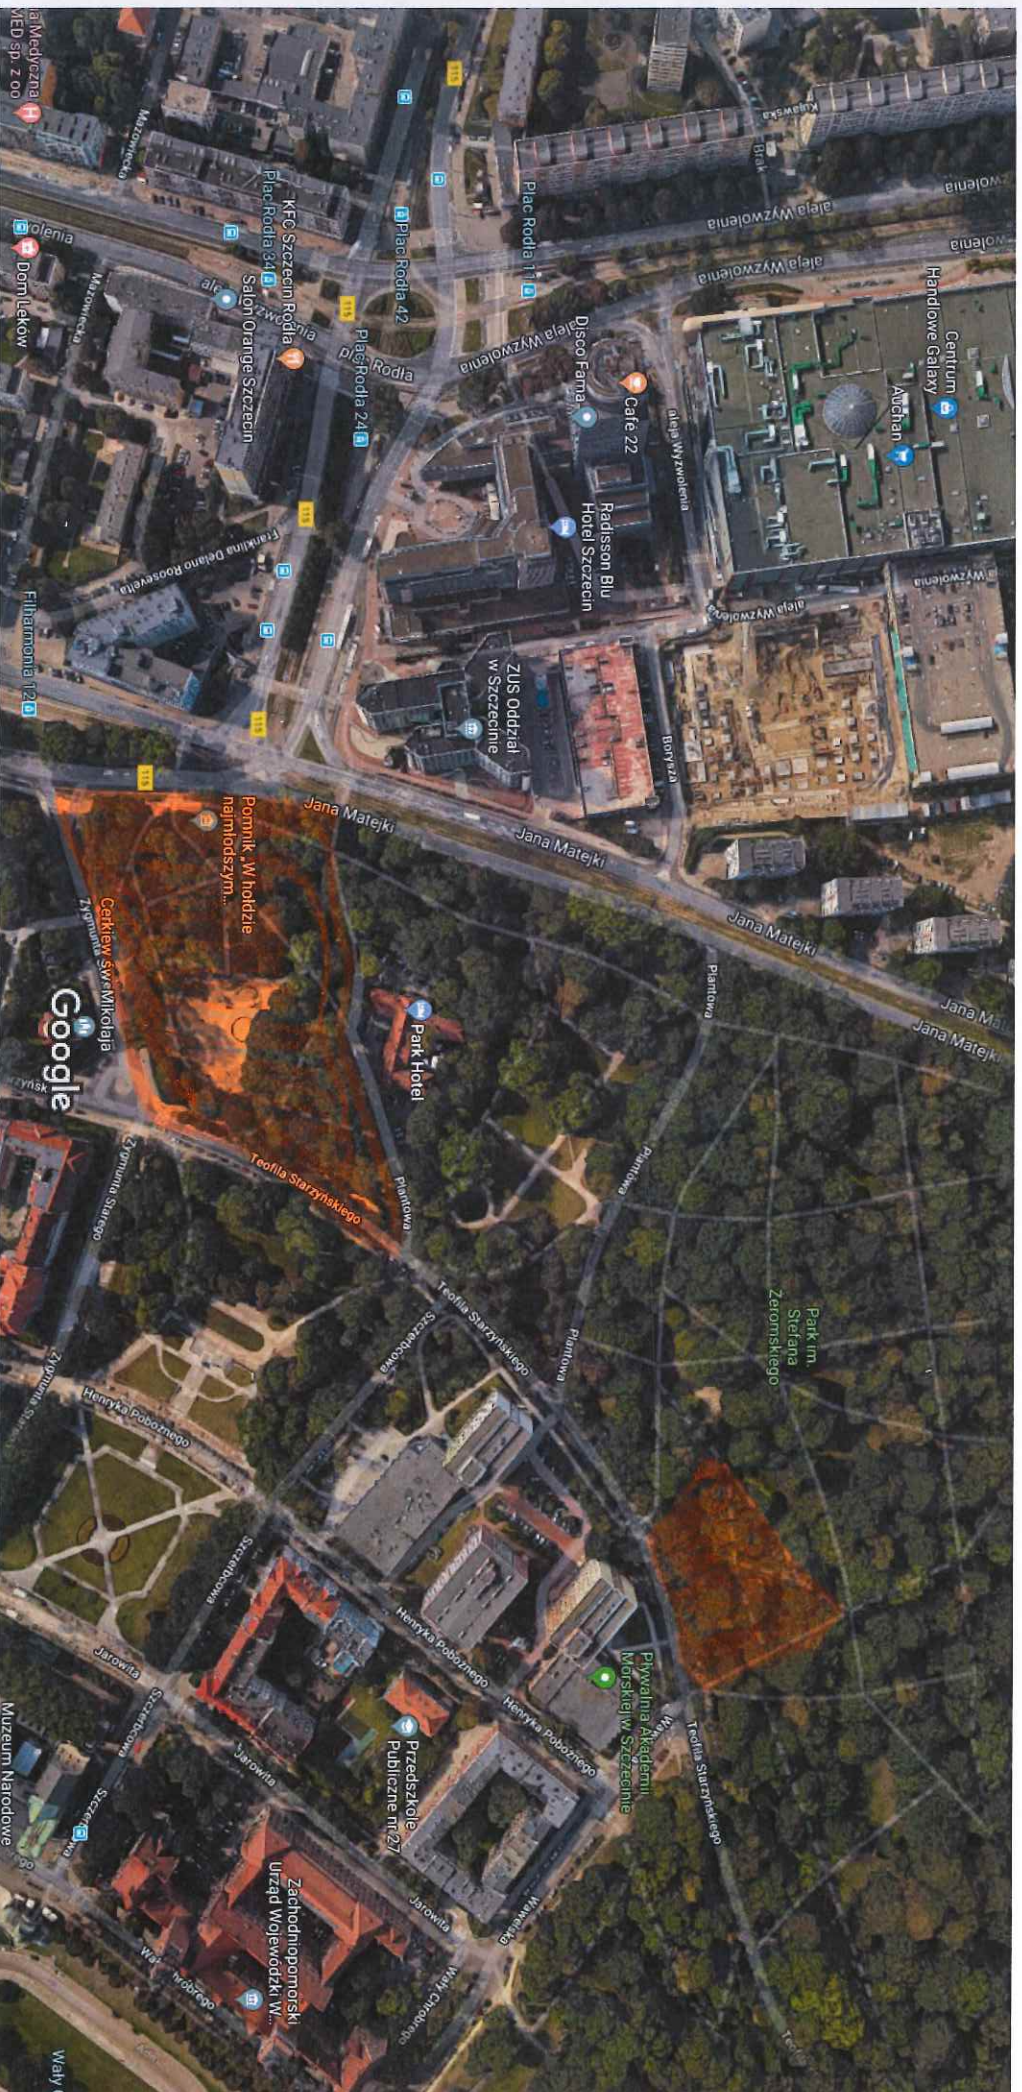

Kalinowa

Park Warszewo-Podbórz

Zdjęcia ©2019 Google,Dane mapy ©2019 Google 100 m

Cmentarz Dąbie
4,3 ★★★★★ (6)
Cmentarz

Zdjęcia ©2018 Google, Dane mapy ©2018 Google 50 m

Google Kapieliško Grėbokie

Zdjecia ©2018 Google, DigitalGlobe, MGCP, Aero, Dane mapy ©2018 Google

20 m

ROD im. Adama Mickiewicza

Park przy ul. Twardowskiego

Zdjęcia ©2018 Google, Dane mapy ©2018 Google

Park Pomorzański im. gen. Józefa Dowbór-Muśnickiego

Zdjęcia ©2018 Google, Dane mapy ©2018 Google

Google Jezioro Słoneczne

Zdjęcia ©2018 Google, Dane mapy ©2018 Google

Google Park im. Stefana Żeromskiego

Zdjęcia ©2018 Google, Dane mapy ©2018 Google

50 m

Google Schronisko dla Bezdomnych Zwierząt w Szczecinie

Zdjęcia ©2018 Google, MGGP Aero, Dane mapy ©2018 Google

Google Ogród Różany - Różanka

Zdjęcia ©2018 Google,Dane mapy ©2018 Google 20 m

Google
Rubiny Staw
Staw Rubiny

Zdjęcia ©2018 Google, Dane mapy ©2018 Google

20 m

 park im. Stanisława Nadratowskiego.

Zdjęcia ©2018 Google,Dane mapy ©2018 Google 20 m