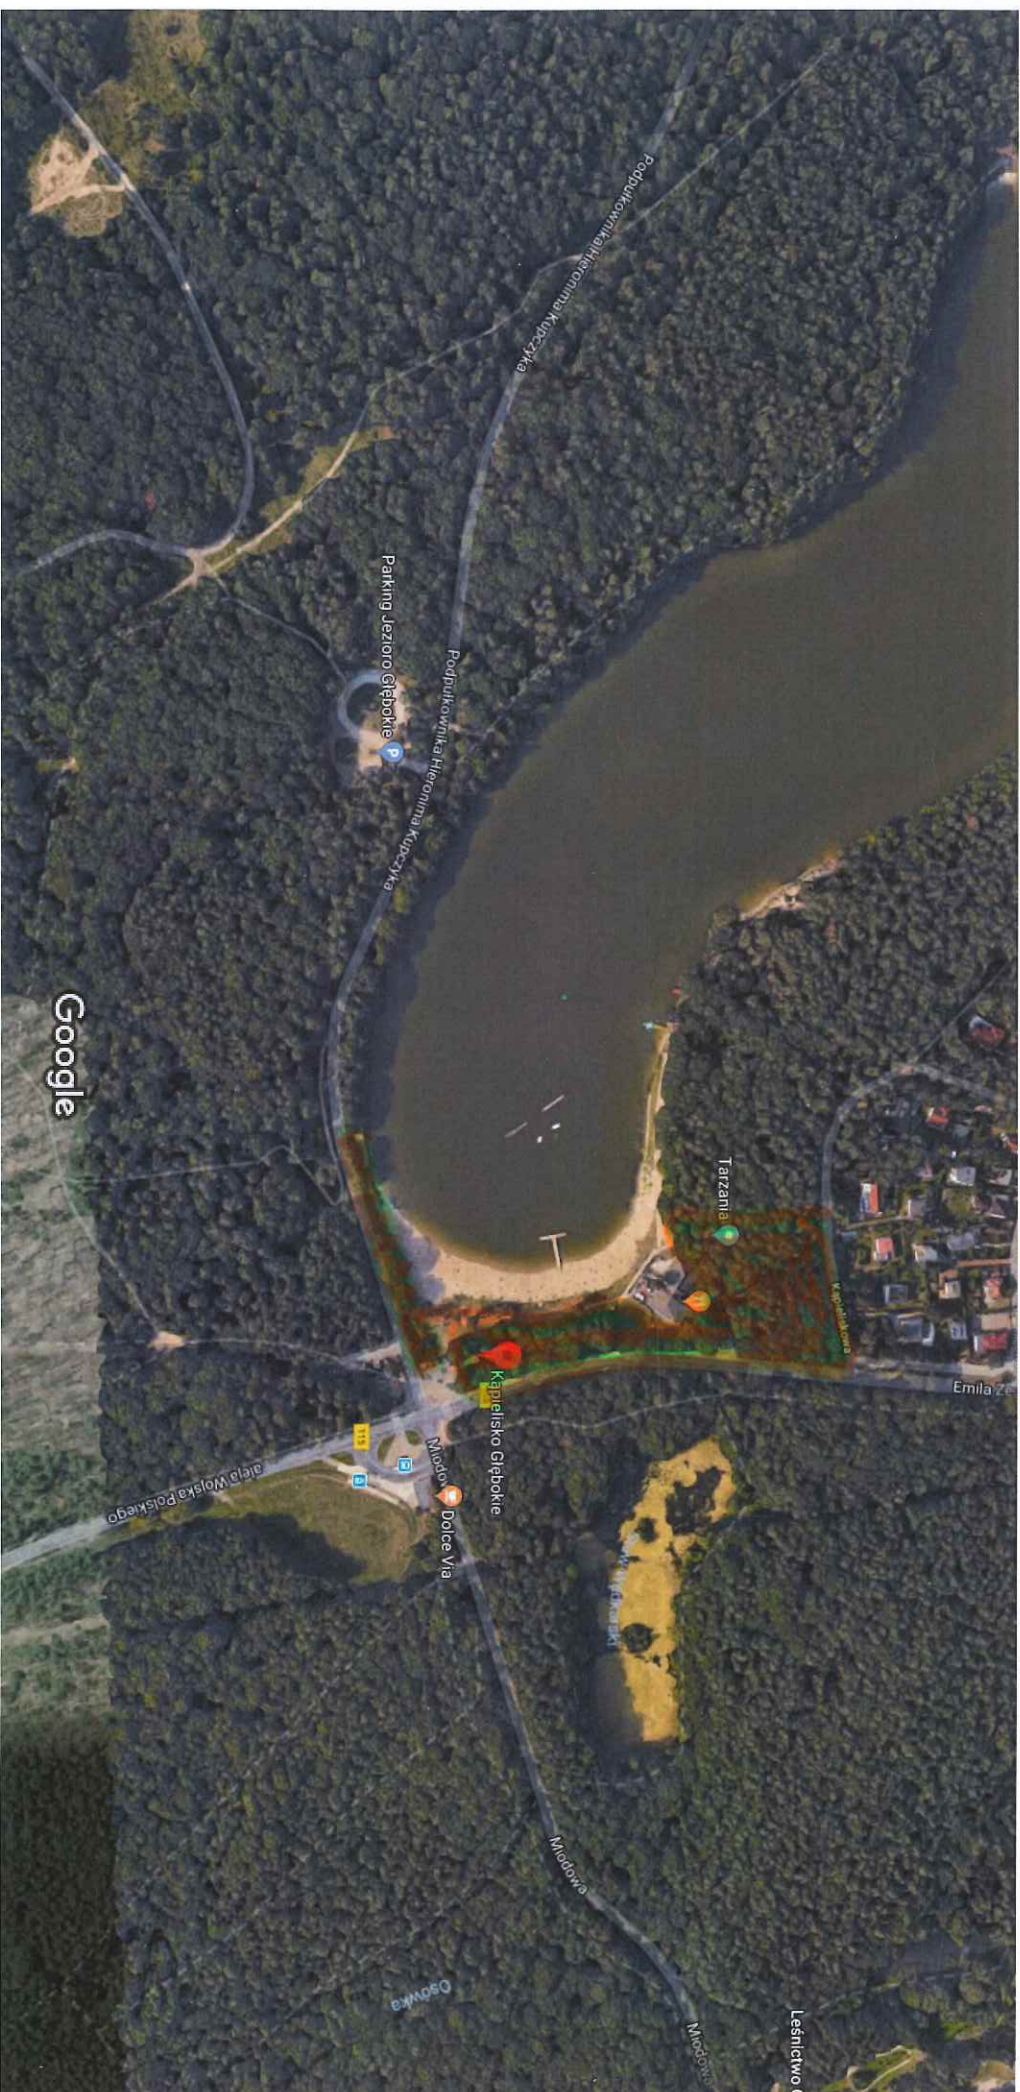

Kalinowa

Park Warszewo-Podbórz

Zdjęcia ©2019 Google,Dane mapy ©2019 Google 100 m

Cmentarz Dąbie
4,3 ★★★★★ (6)
Cmentarz

Zdjęcia ©2018 Google, Dane mapy ©2018 Google 50 m

Google Kapieliško Grėbokie

Zdjecia ©2018 Google, DigitalGlobe, MGCP, Aero, Dane mapy ©2018 Google

Google Kapieliško dąbie

Zdjęcia ©2018 Google, Dane mapy ©2018 Google

Kapieliško Dąbie

3,9 ★★★★★ (106)

Basen · Zagłowa 1

Otwarte do 20:00

Uroczysko
Jeziro

Zdjęcia ©2018 Google, Dane mapy ©2018 Google

20 m

ROD im. Adama Mickiewicza

Park przy ul. Twardowskiego

Zdjęcia ©2018 Google, Dane mapy ©2018 Google

Park Pomorzański im. gen. Józefa Dowbór-Muśnickiego

Zdjęcia ©2018 Google, Dane mapy ©2018 Google

Google Jezioro Słoneczne

Zdjęcia ©2018 Google,Dane mapy ©2018 Google

50 m

Pl. Słowiański, ścieżka rowerowa wzdłuż rzeki Pionii

Zdjęcia ©2018 Google; Dane mapy ©2018 Google

Ogródek Jordanowski

Park Noakowskiego

Zdjęcia ©2018 Google, Dane mapy ©2018 Google 50 m