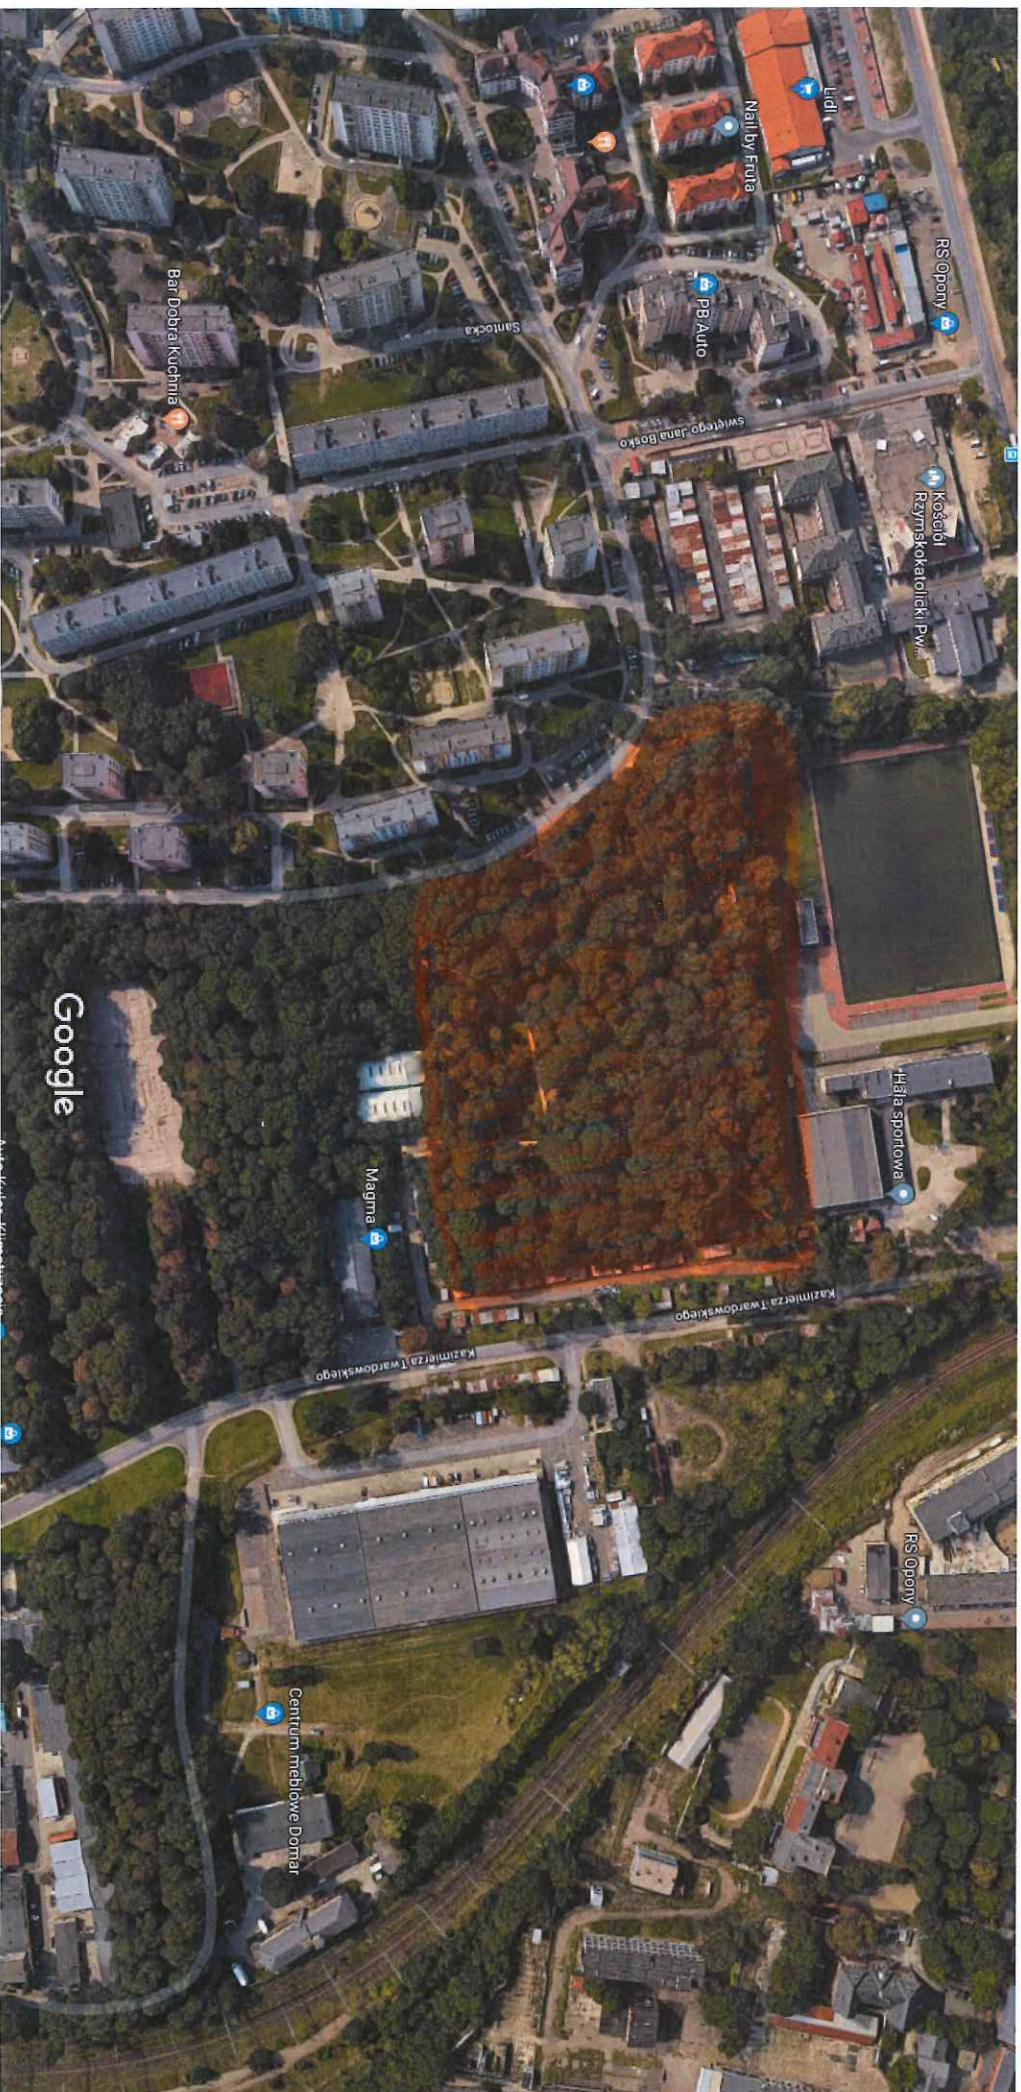

Kalinowa

Park Warszewo-Podbórz

Zdjęcia ©2019 Google,Dane mapy ©2019 Google 100 m

Cmentarz Dąbie
4,3 ★★★★★ (6)
Cmentarz

Zdjęcia ©2018 Google, Dane mapy ©2018 Google 50 m

Google Kapieliško Grėbokie

Zdjecia ©2018 Google, DigitalGlobe, MGCP, Aero, Dane mapy ©2018 Google

Google Kapieliško dąbie

Zdjęcia ©2018 Google, Dane mapy ©2018 Google

Kapieliško Dąbie

3,9 ★★★★★ (106)

Basen · Zagłowa 1

Otwarte do 20:00

Uroczysko
Jeziro

Zdjęcia ©2018 Google, Dane mapy ©2018 Google

20 m

ROD im. Adama Mickiewicza

Park przy ul. Twardowskiego

Zdjęcia ©2018 Google, Dane mapy ©2018 Google

Park Pomorzański im. gen. Józefa Dowbór-Muśnickiego

Zdjęcia ©2018 Google, Dane mapy ©2018 Google

Google Jezioro Słoneczne

Hoża
Plac Zabaw przy ul. Hożej

Zdjęcia ©2018 Google,Dane mapy ©2018 Google 20 m

Miedzyosiedlowy Park Rekreacyjny

Park przy ul. Kutrzeby

Zdjęcia ©2018 Google,Dane mapy ©2018 Google 20 m

Międzyosiedlowy Park Rekreacyjny