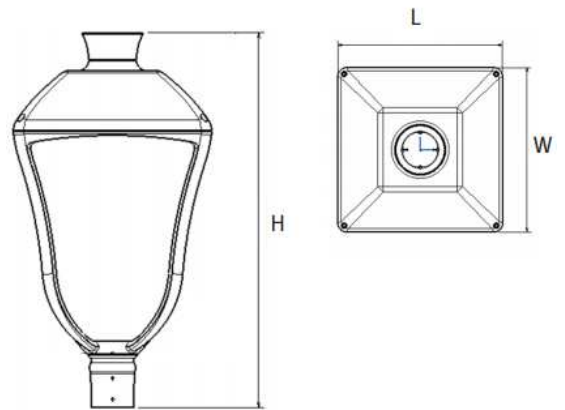

## PRZYKŁADOWE ZDJĘCIA, WYMIARY I KRZYWA FOTOMETRYCZNA

MONTAŻ BEZPOŚREDNI

końcówka  
montażowa  $\varnothing 60$  mmgwint męski  
3/4"

MONTAŻ PODWIESZANY

1" lub 3/4" gwint żeński  
(z adapterem)cd/klm  
— C0 - C180 — C90 - C270 $\eta = 74\%$ 

W	L	H
373mm	373mm	704mm