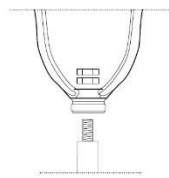

## PRZYKŁADOWE ZDJĘCIA, WYMIARY I KRZYWA FOTOMETRYCZNA

MONTAŻ BEZPOŚREDNI

końcówka  
montażowa  $\varnothing 60$  mmgwint męski  
3/4"

MONTAŻ PODWIESZANY

1" lub 3/4" gwint żeński  
(z adapterem)cd/klm  
— C0 - C180 — C90 - C270 $\eta = 74\%$ 

W	L	H
373mm	373mm	704mm