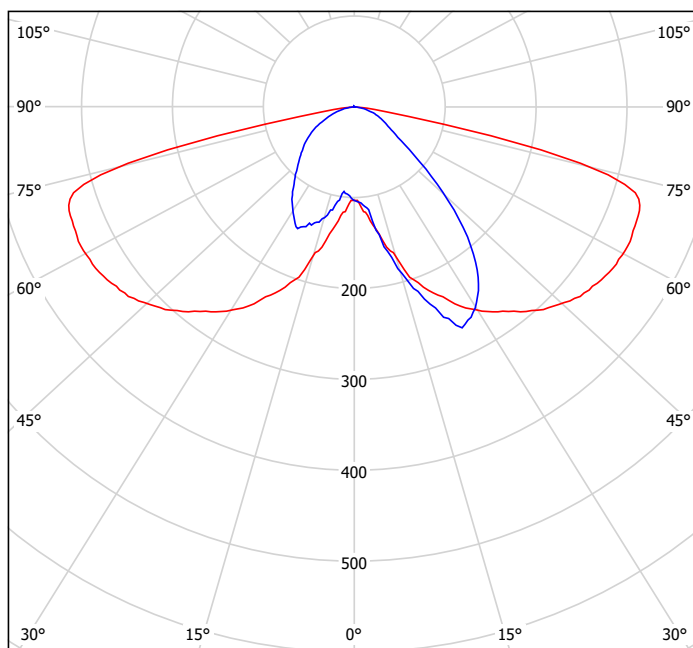

## PRZYKŁADOWE ZDJĘCIA, WYMIARY I KRZYWA FOTOMETRYCZNA

MONTAŻ BEZPOŚREDNI

końcówka  
montażowa  $\varnothing 60$  mmgwint męski  
3/4"

MONTAŻ PODWIESZANY

1" lub 3/4" gwint żeński  
(z adapterem)cd/klm  
— C0 - C180 — C90 - C270 $\eta = 74\%$ 

W	L	H
373mm	373mm	704mm