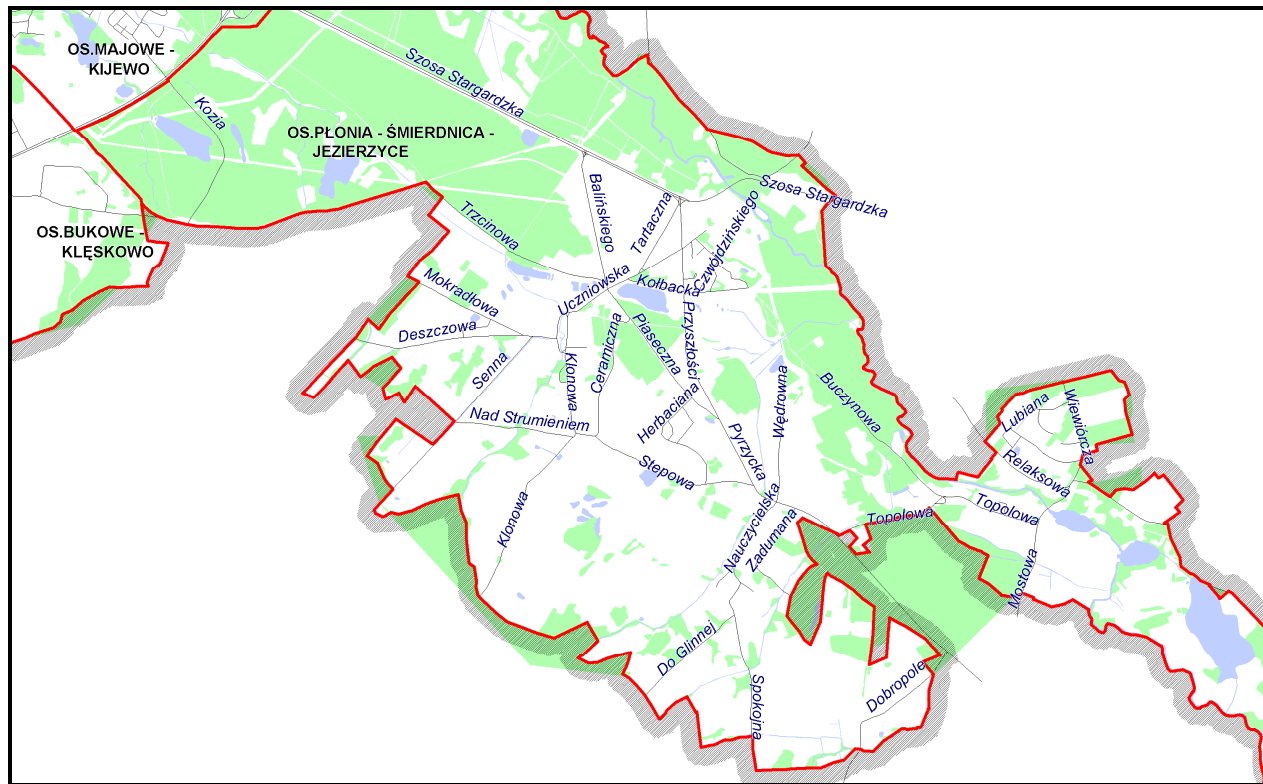

OSIEDLE PŁONIA – ŚMIERDNICA – JEZIERZYCE - DJ

*Ilość uprawnionych: 3323osób
Stan 01.07.2013 r.*

ABRAHAMA
BALIŃSKIEGO
BUCZYNOWA
CERAMICZNA
CYSTERSKA
CZWÓJDZIŃSKIEGO
DESZCZOWA
DO GLINNEJ
DOBROPOLE
DĘBOWA
GOŚCINNA
GROŃSKIEGO
HERBACIANA
JASTRZĘBIA
JEŻYNOWA
KAMERALNA
KLONOWA
KONWALIOWA
KOZIA 22
KOŁBACKA
LUBIANA
ŁADNA
MOKRADŁOWA
MOSTOWA
NAD STRUMIENIEM
NAUCZYCIELSKA
ORŁOWICZA

PIASECZNA
PRZYJEMNA
PRZYLESIE 17
PRZYSZŁOŚCI
PYRZYCKA
PŁOŃSKA
RAJDOWA
RELAKSOWA
SENNA
SKROMNA
SPOKOJNA
STĘPOWA
SZOSA
STARGARDZKA
TARTACZNA
TOPOŁOWA
TYMIANKOWA
TRAWIASTA
TRZCINIOWA
UCZNIOWSKA
UROCZYSKO
WIEWIÓRCZA
WĘDROWNA
ZADUMANA
ŻUKA
ŻURAWINOWA