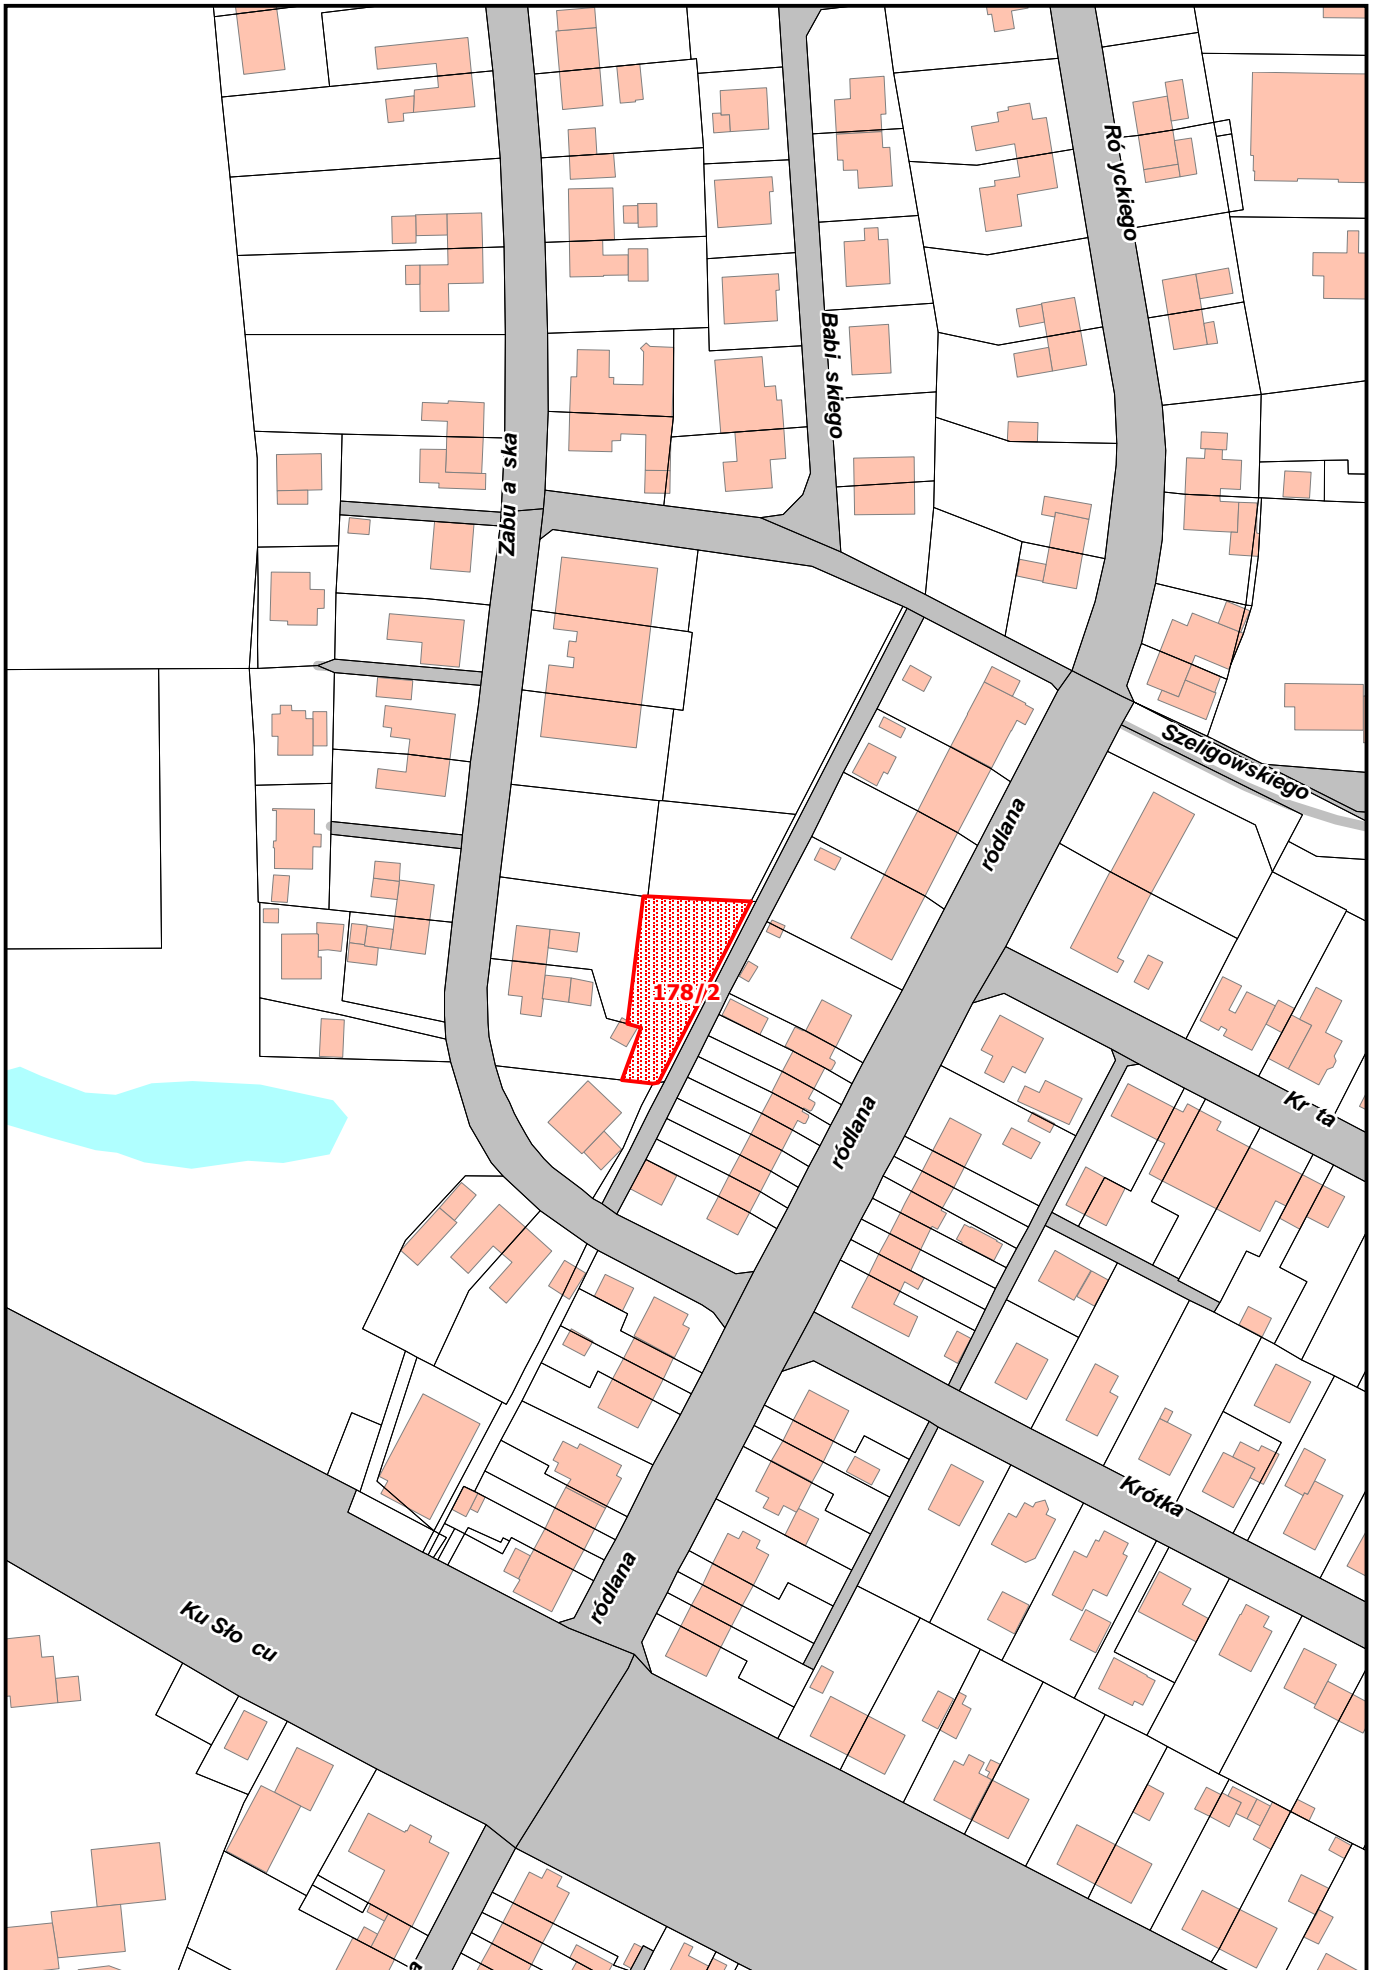

**82. TEREN INWESTYCYJNY W REJONIE UL. ZABU A SKIEJ**

*Obręb geodezyjny 2098 Pogodno  
Działka nr 178/2  
Pow. 603 m<sup>2</sup>*