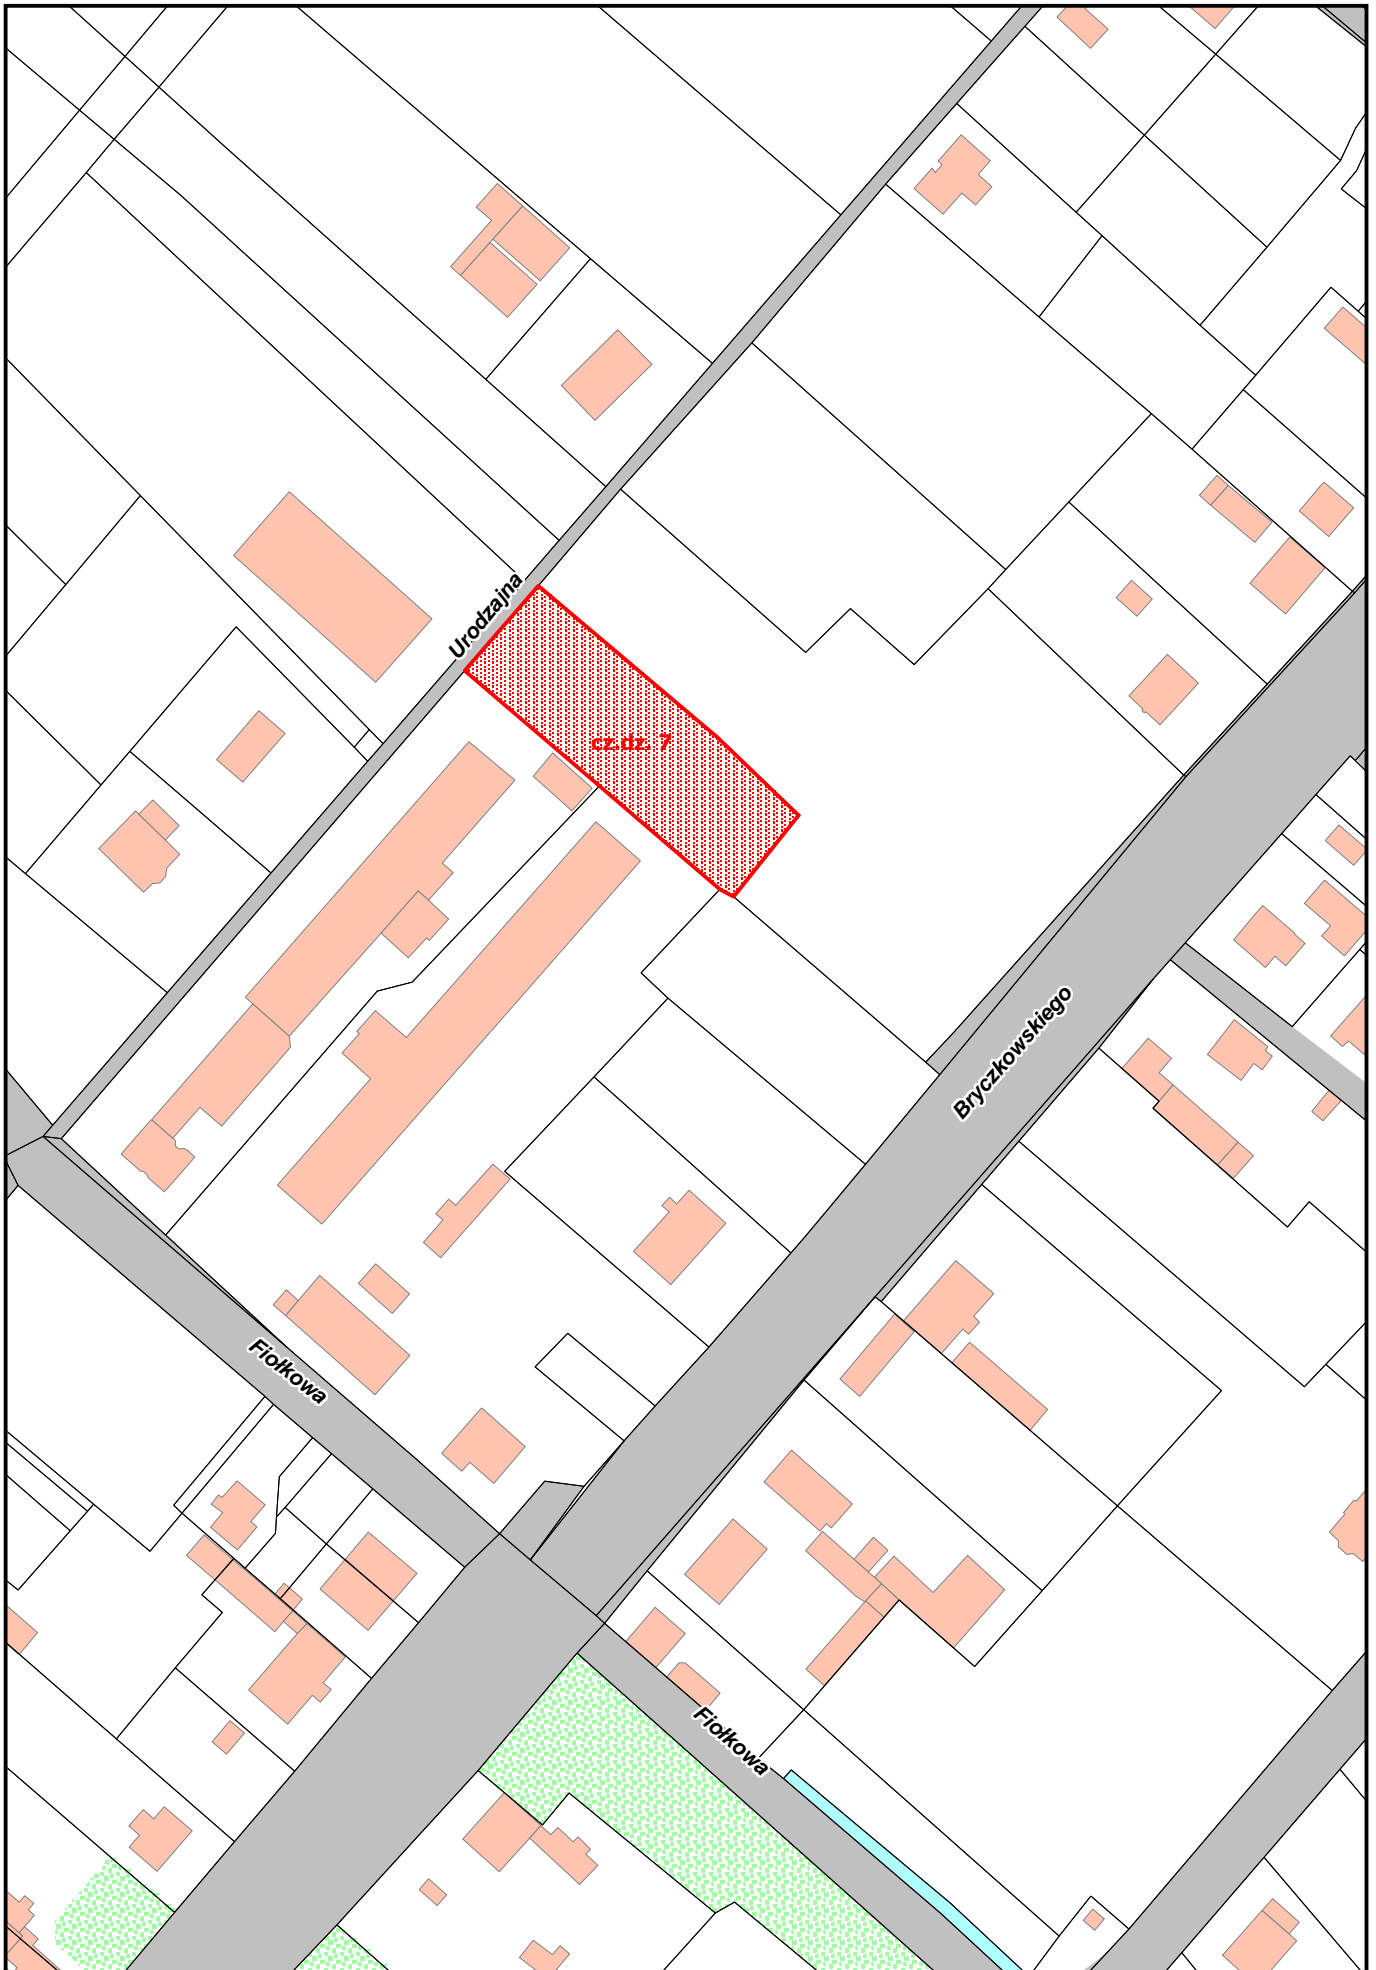

71. TEREN INWESTYCYJNY PRZY UL. URODZAJNEJ

Obr. b geodezyjny 4088 D bie
Cz. działki nr 7
Pow. około 1686 m²