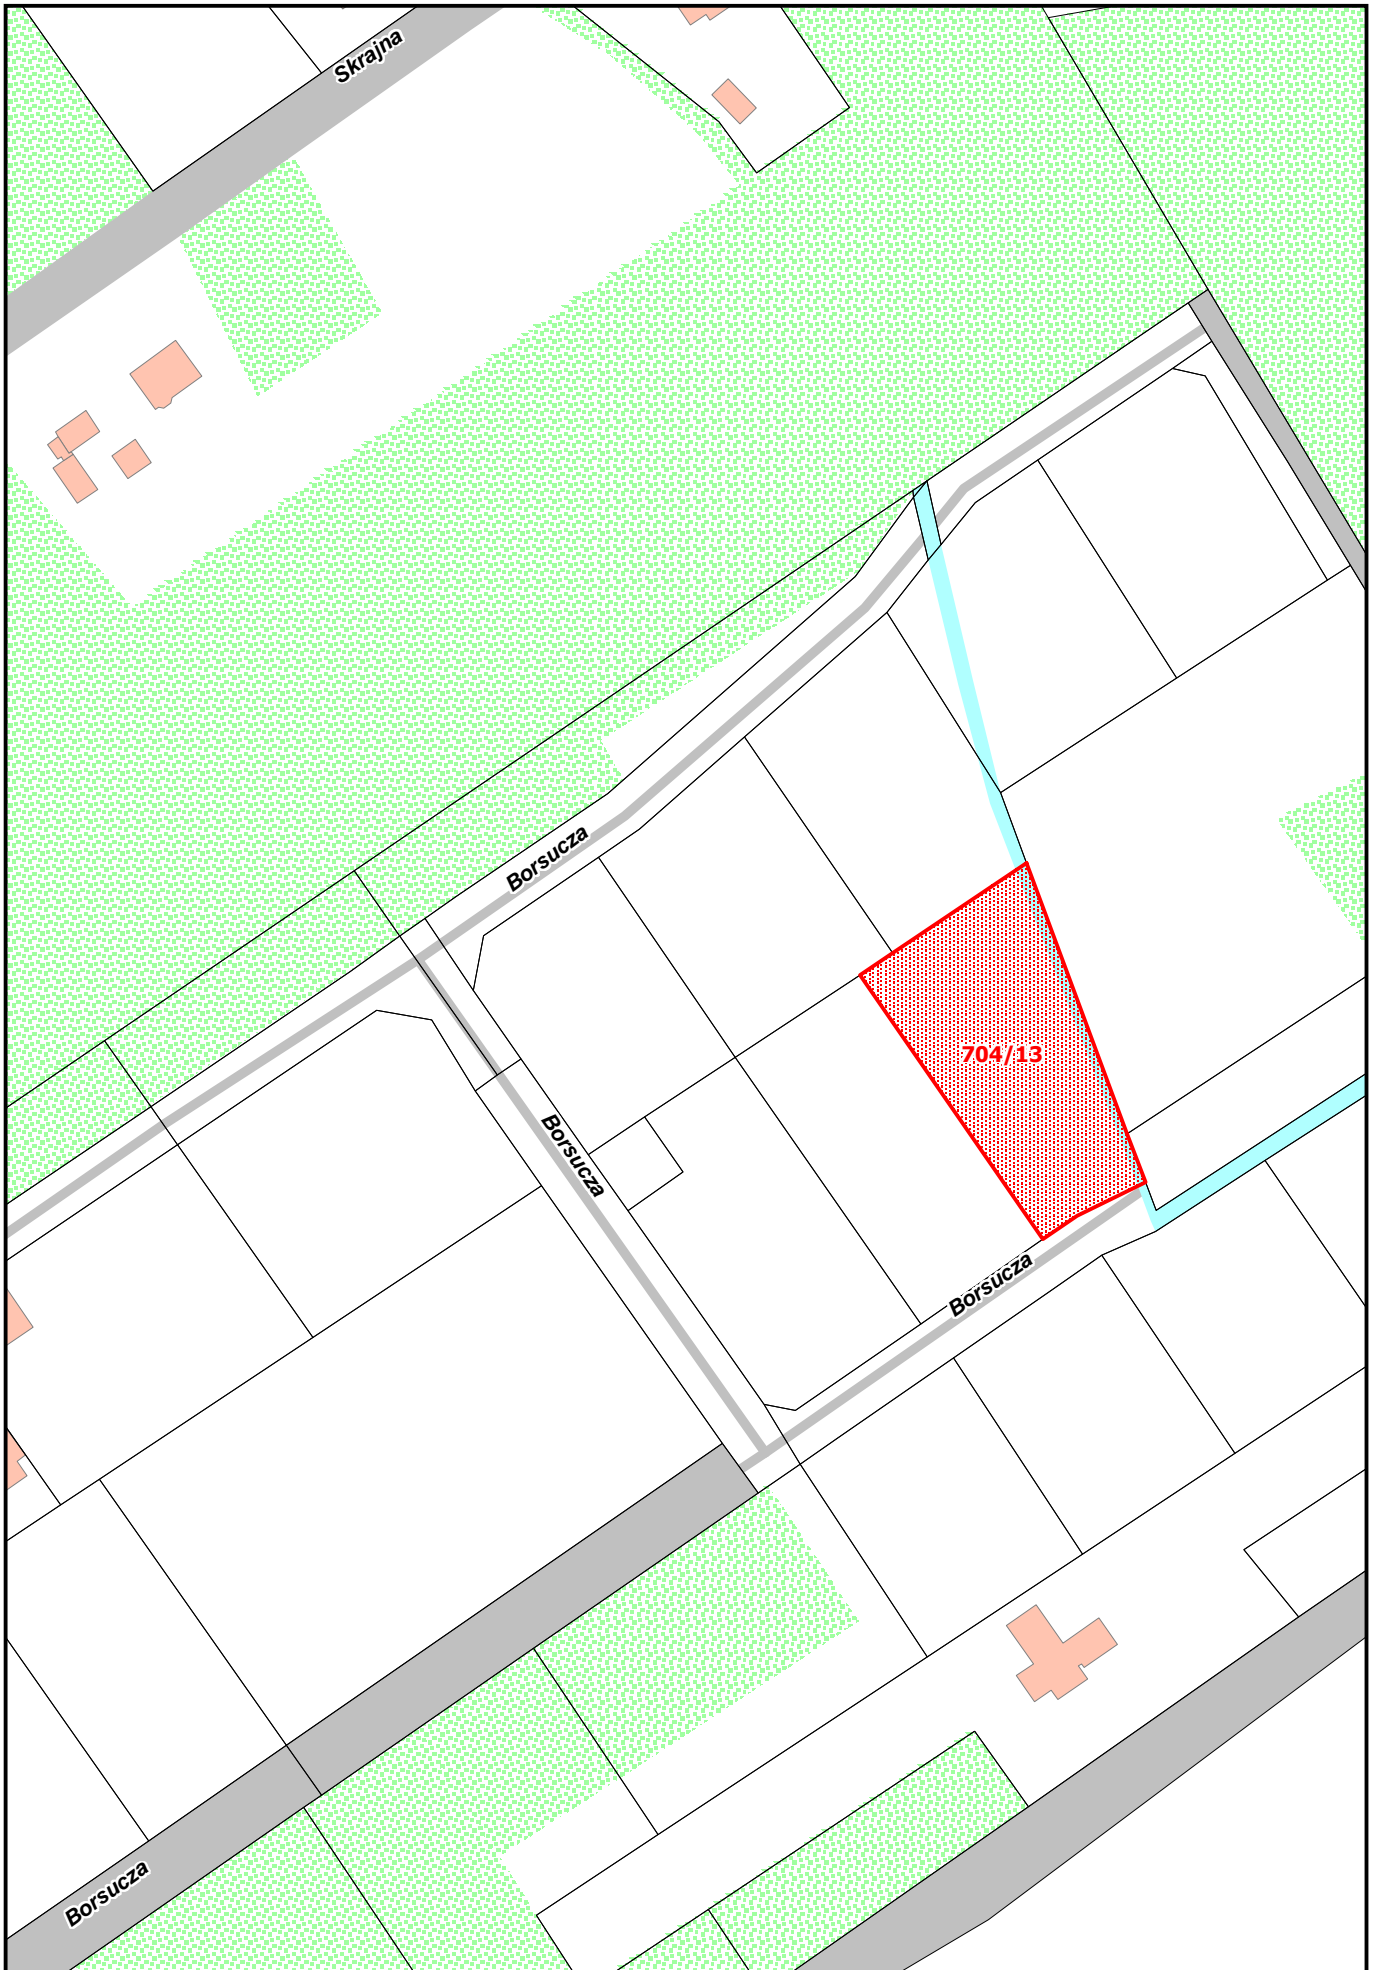

**5. TEREN INWESTYCYJNY PRZY UL. BORSUCZEJ/OS. WIELGOWO-SŁAWOCIESZE**

*Obr b geodezyjny 4099 D bie  
Działka nr 704/13  
Pow. 2385 m2*