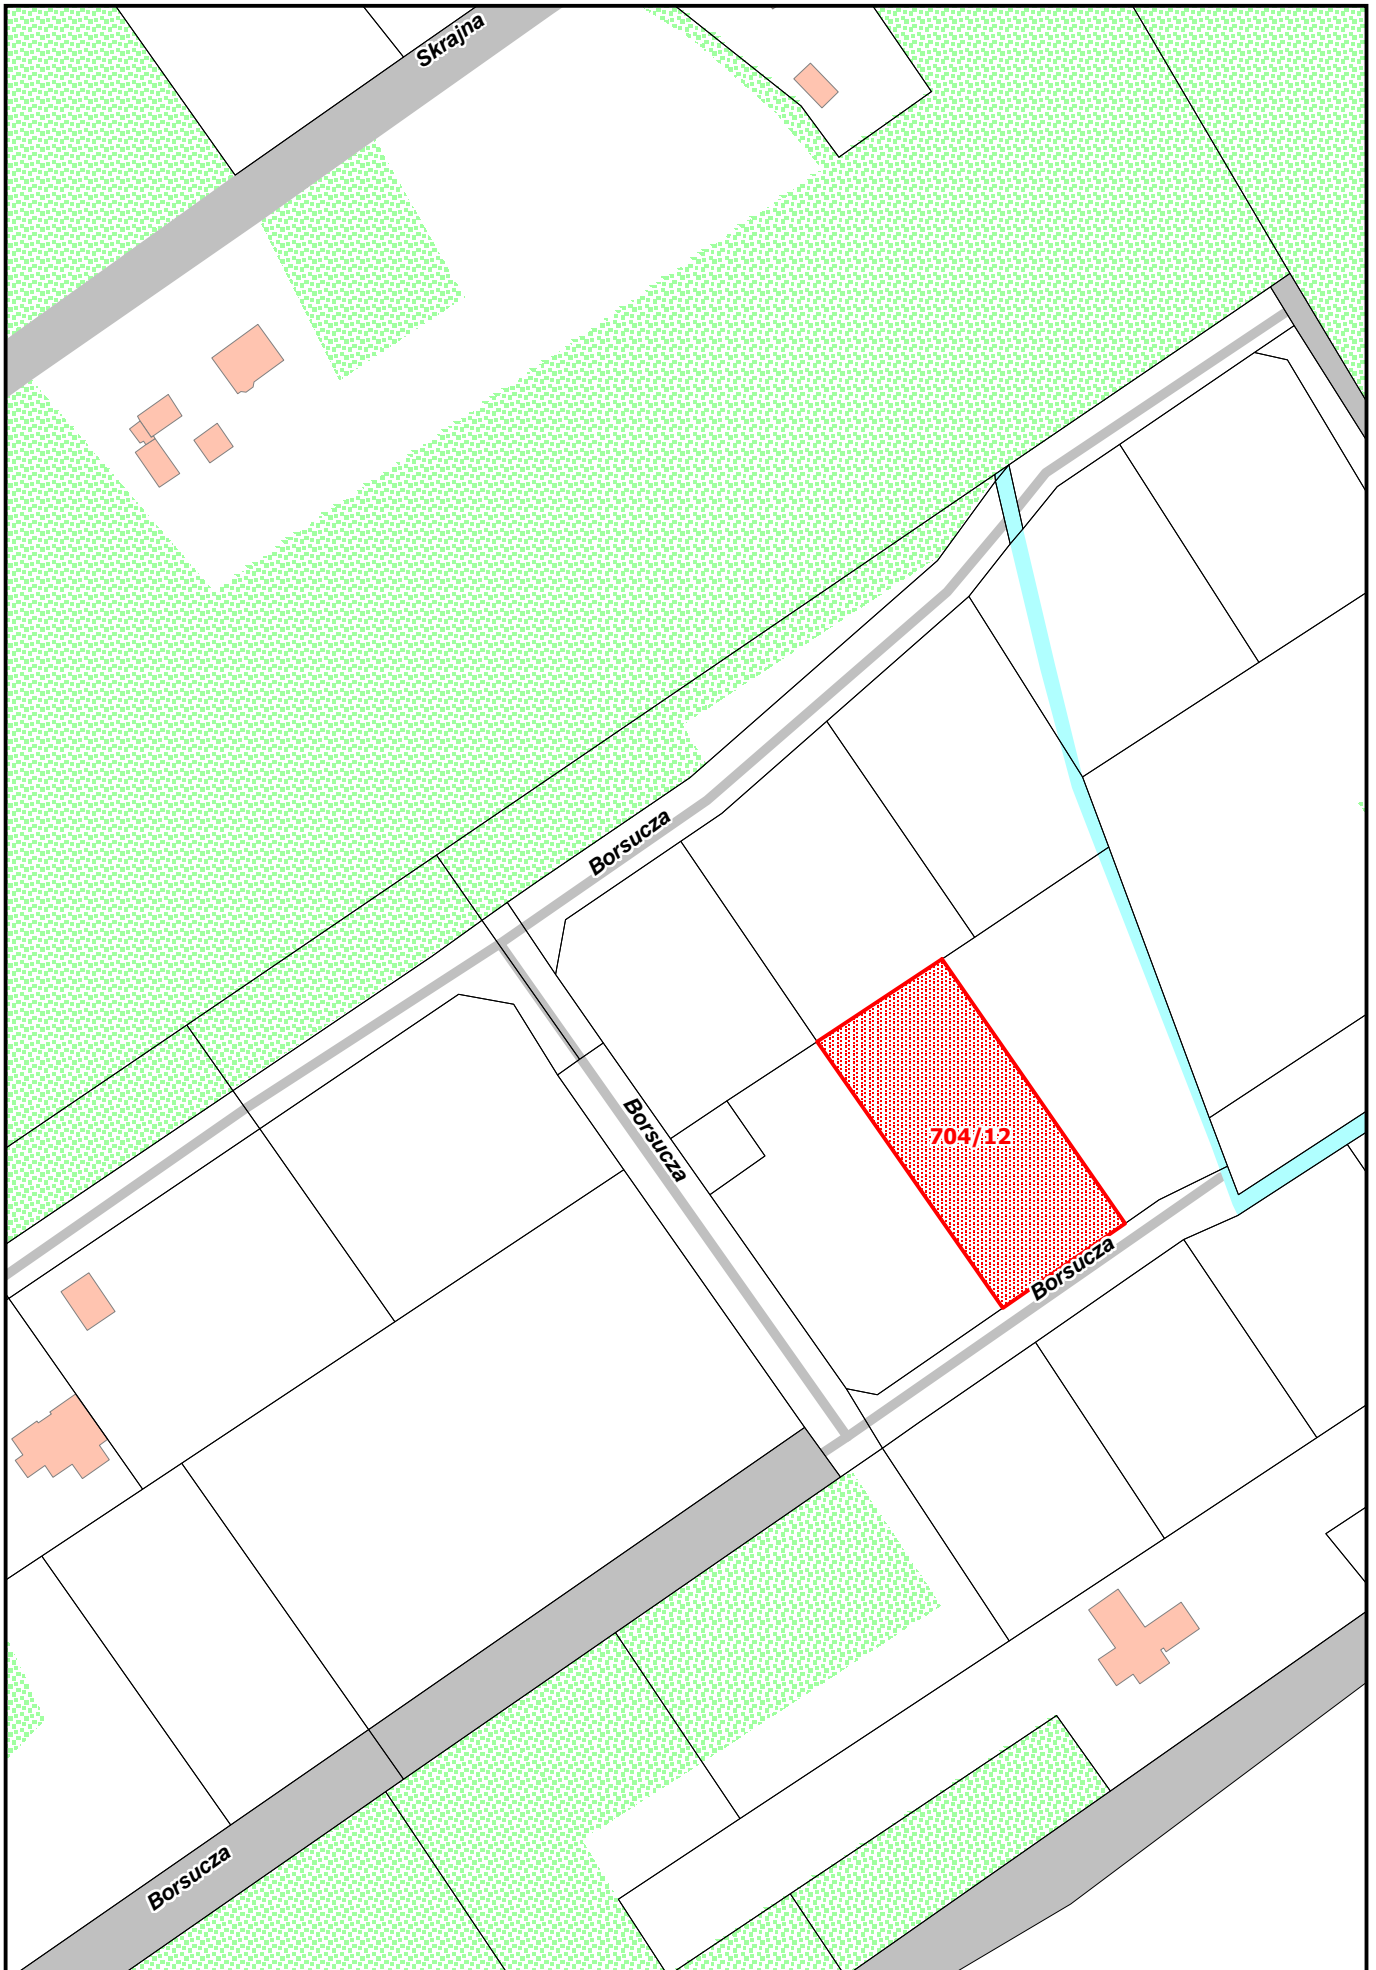

**4. TEREN INWESTYCYJNY PRZY UL. BORSUCZEJ/OS. WIELGOWO-SŁAWOCIESZE**

*Obr b geodezyjny 4099 D bie  
Działka nr 704/12  
Pow. 2218 m2*