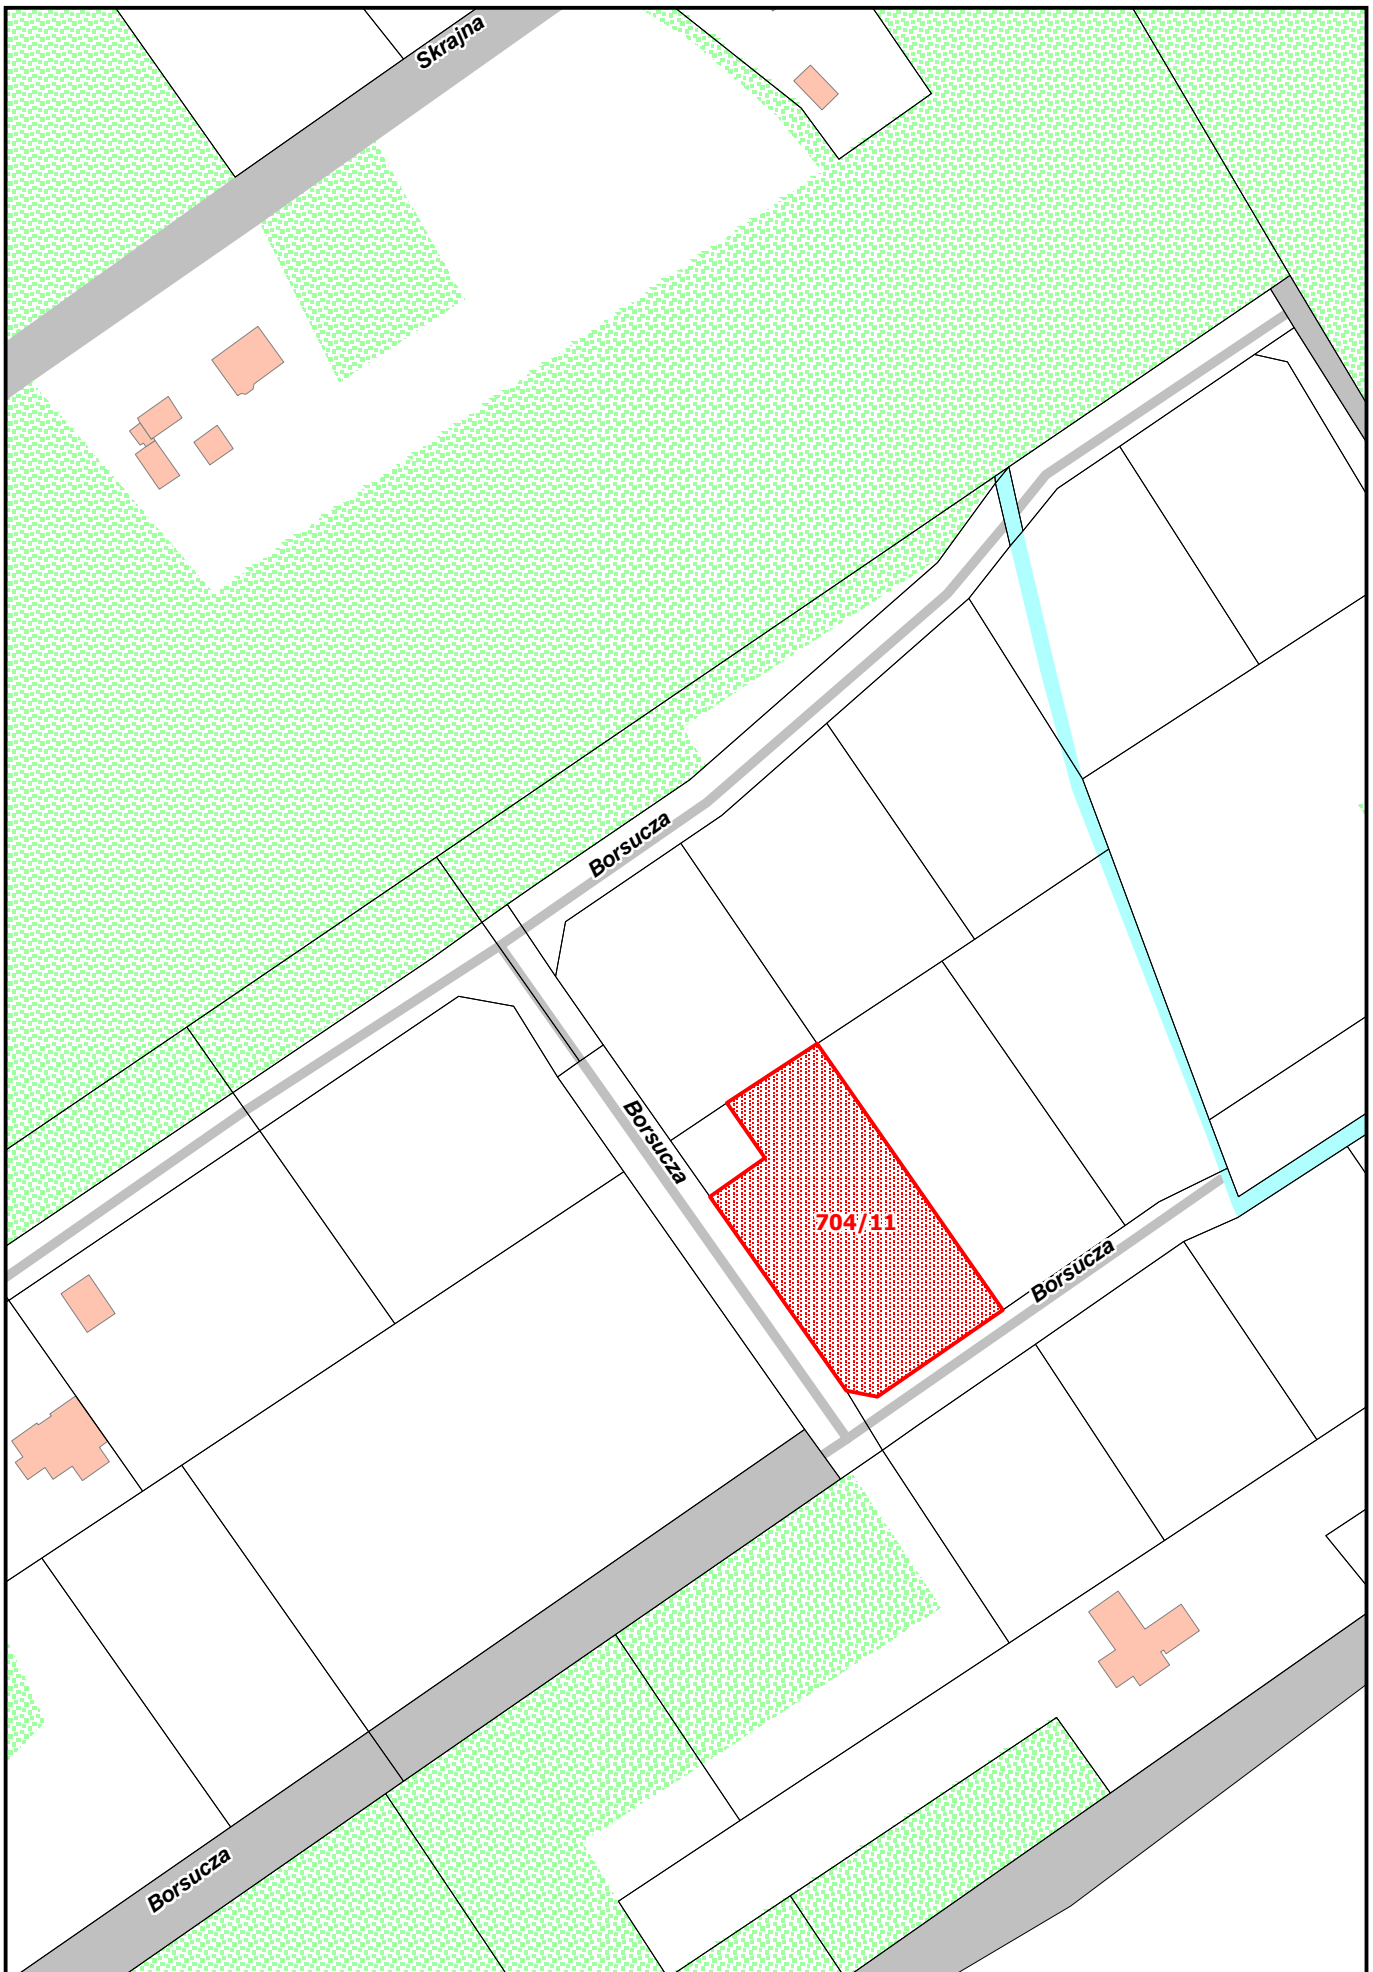

3. TEREN INWESTYCYJNY PRZY UL. BORSUCZEJ/OS. WIELGOWO-SŁAWOCIESZE

*Obr b geodezyjny 4099 D bie
Działka nr 704/11
Pow. 2414 m2*