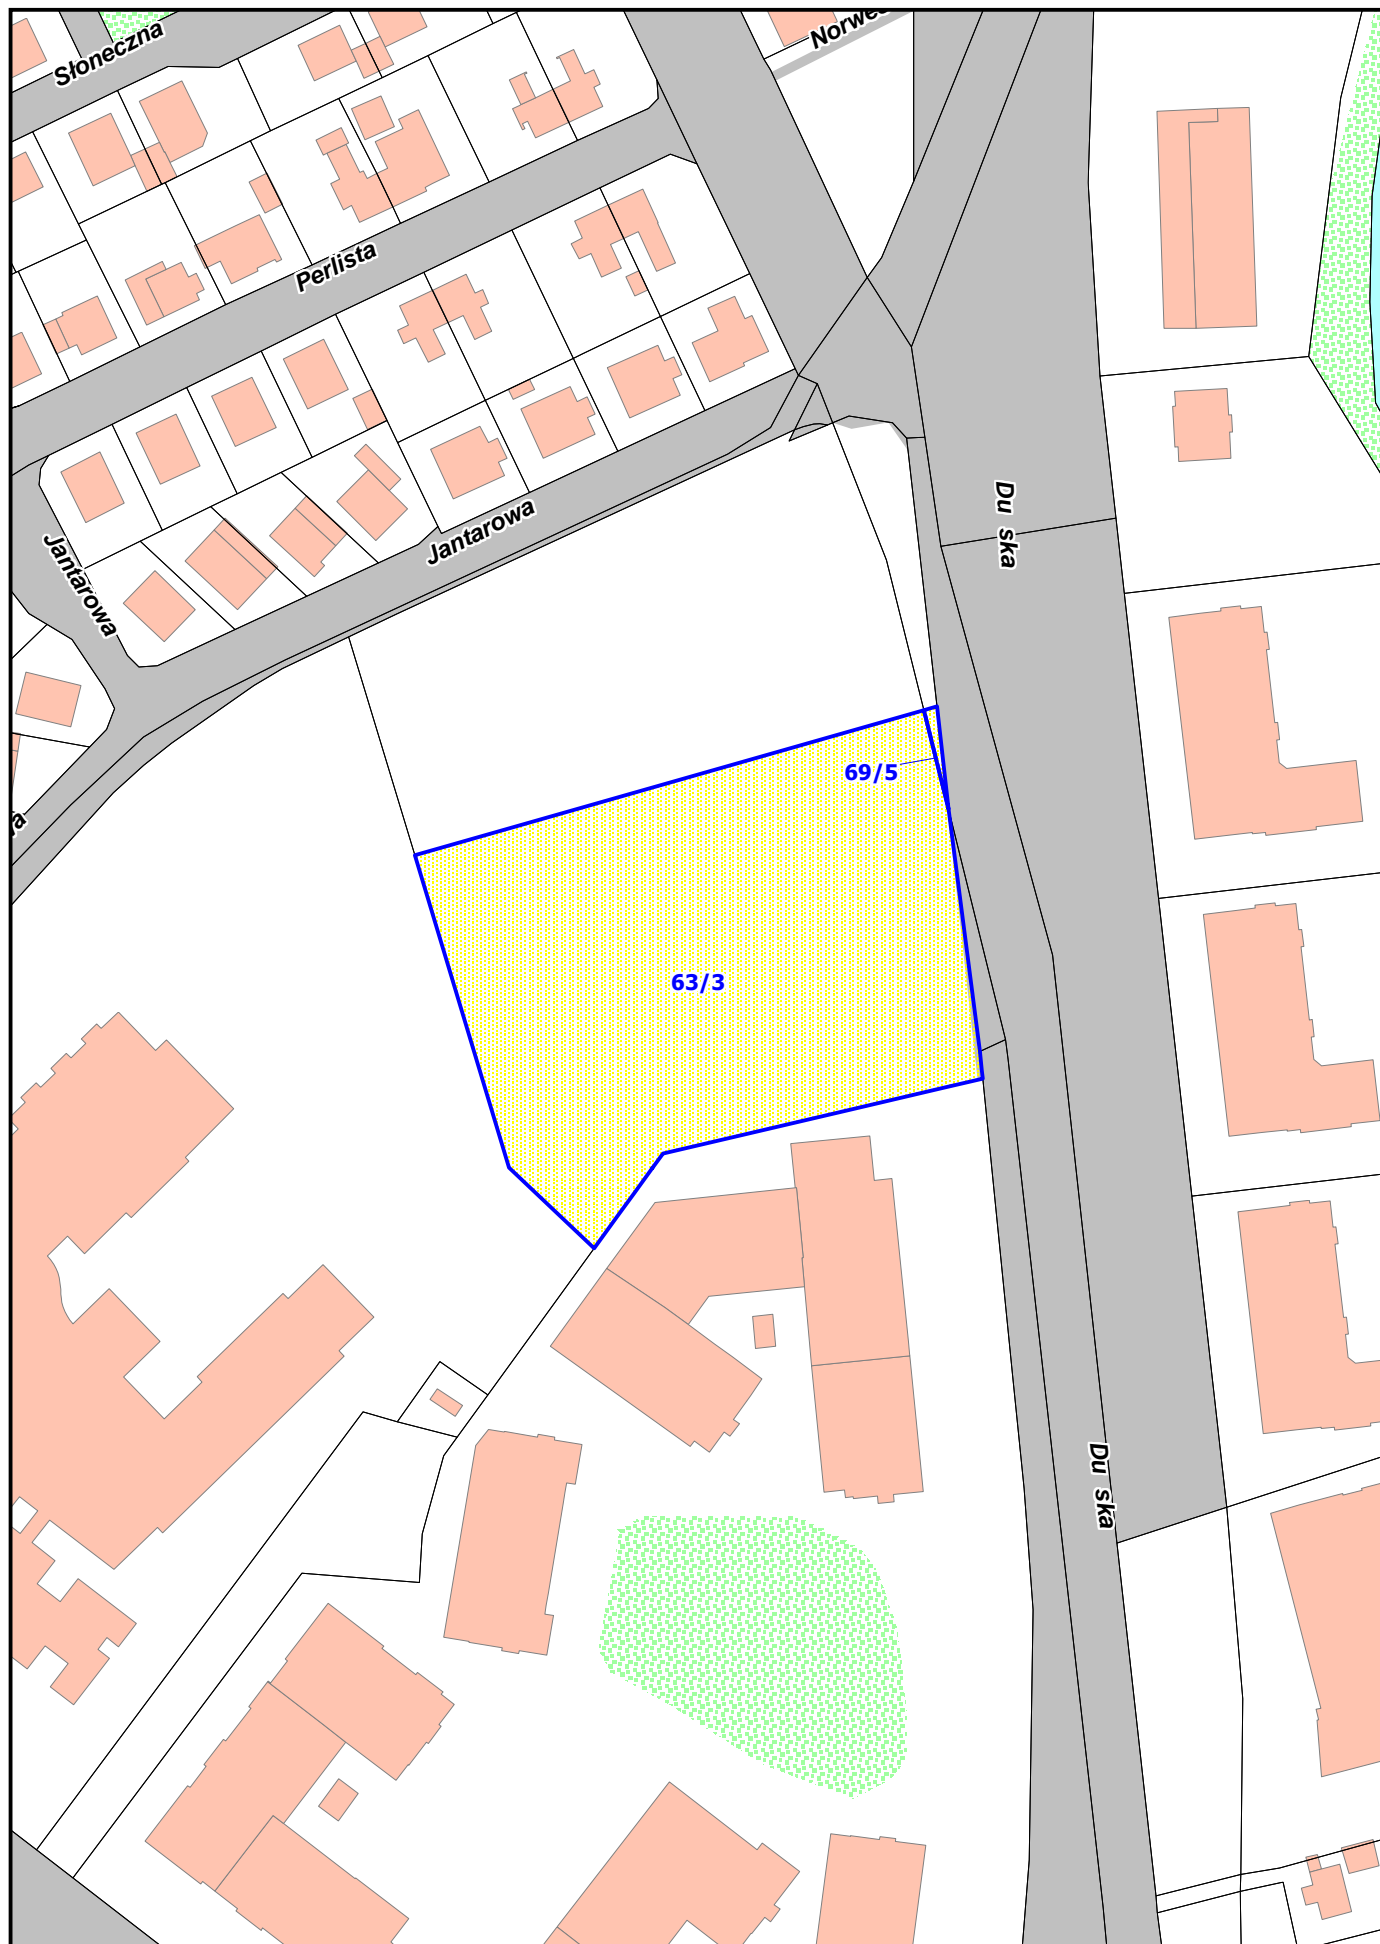

2. TEREN INWESTYCYJNY PRZY UL. DU SKIEJ

Obr b geodezyjny 3078 Nad Odr
Działka nr 63/3
Obr b geodezyjny 3079 Nad Odr
Działka nr 69/5
Pow. 7890 m2